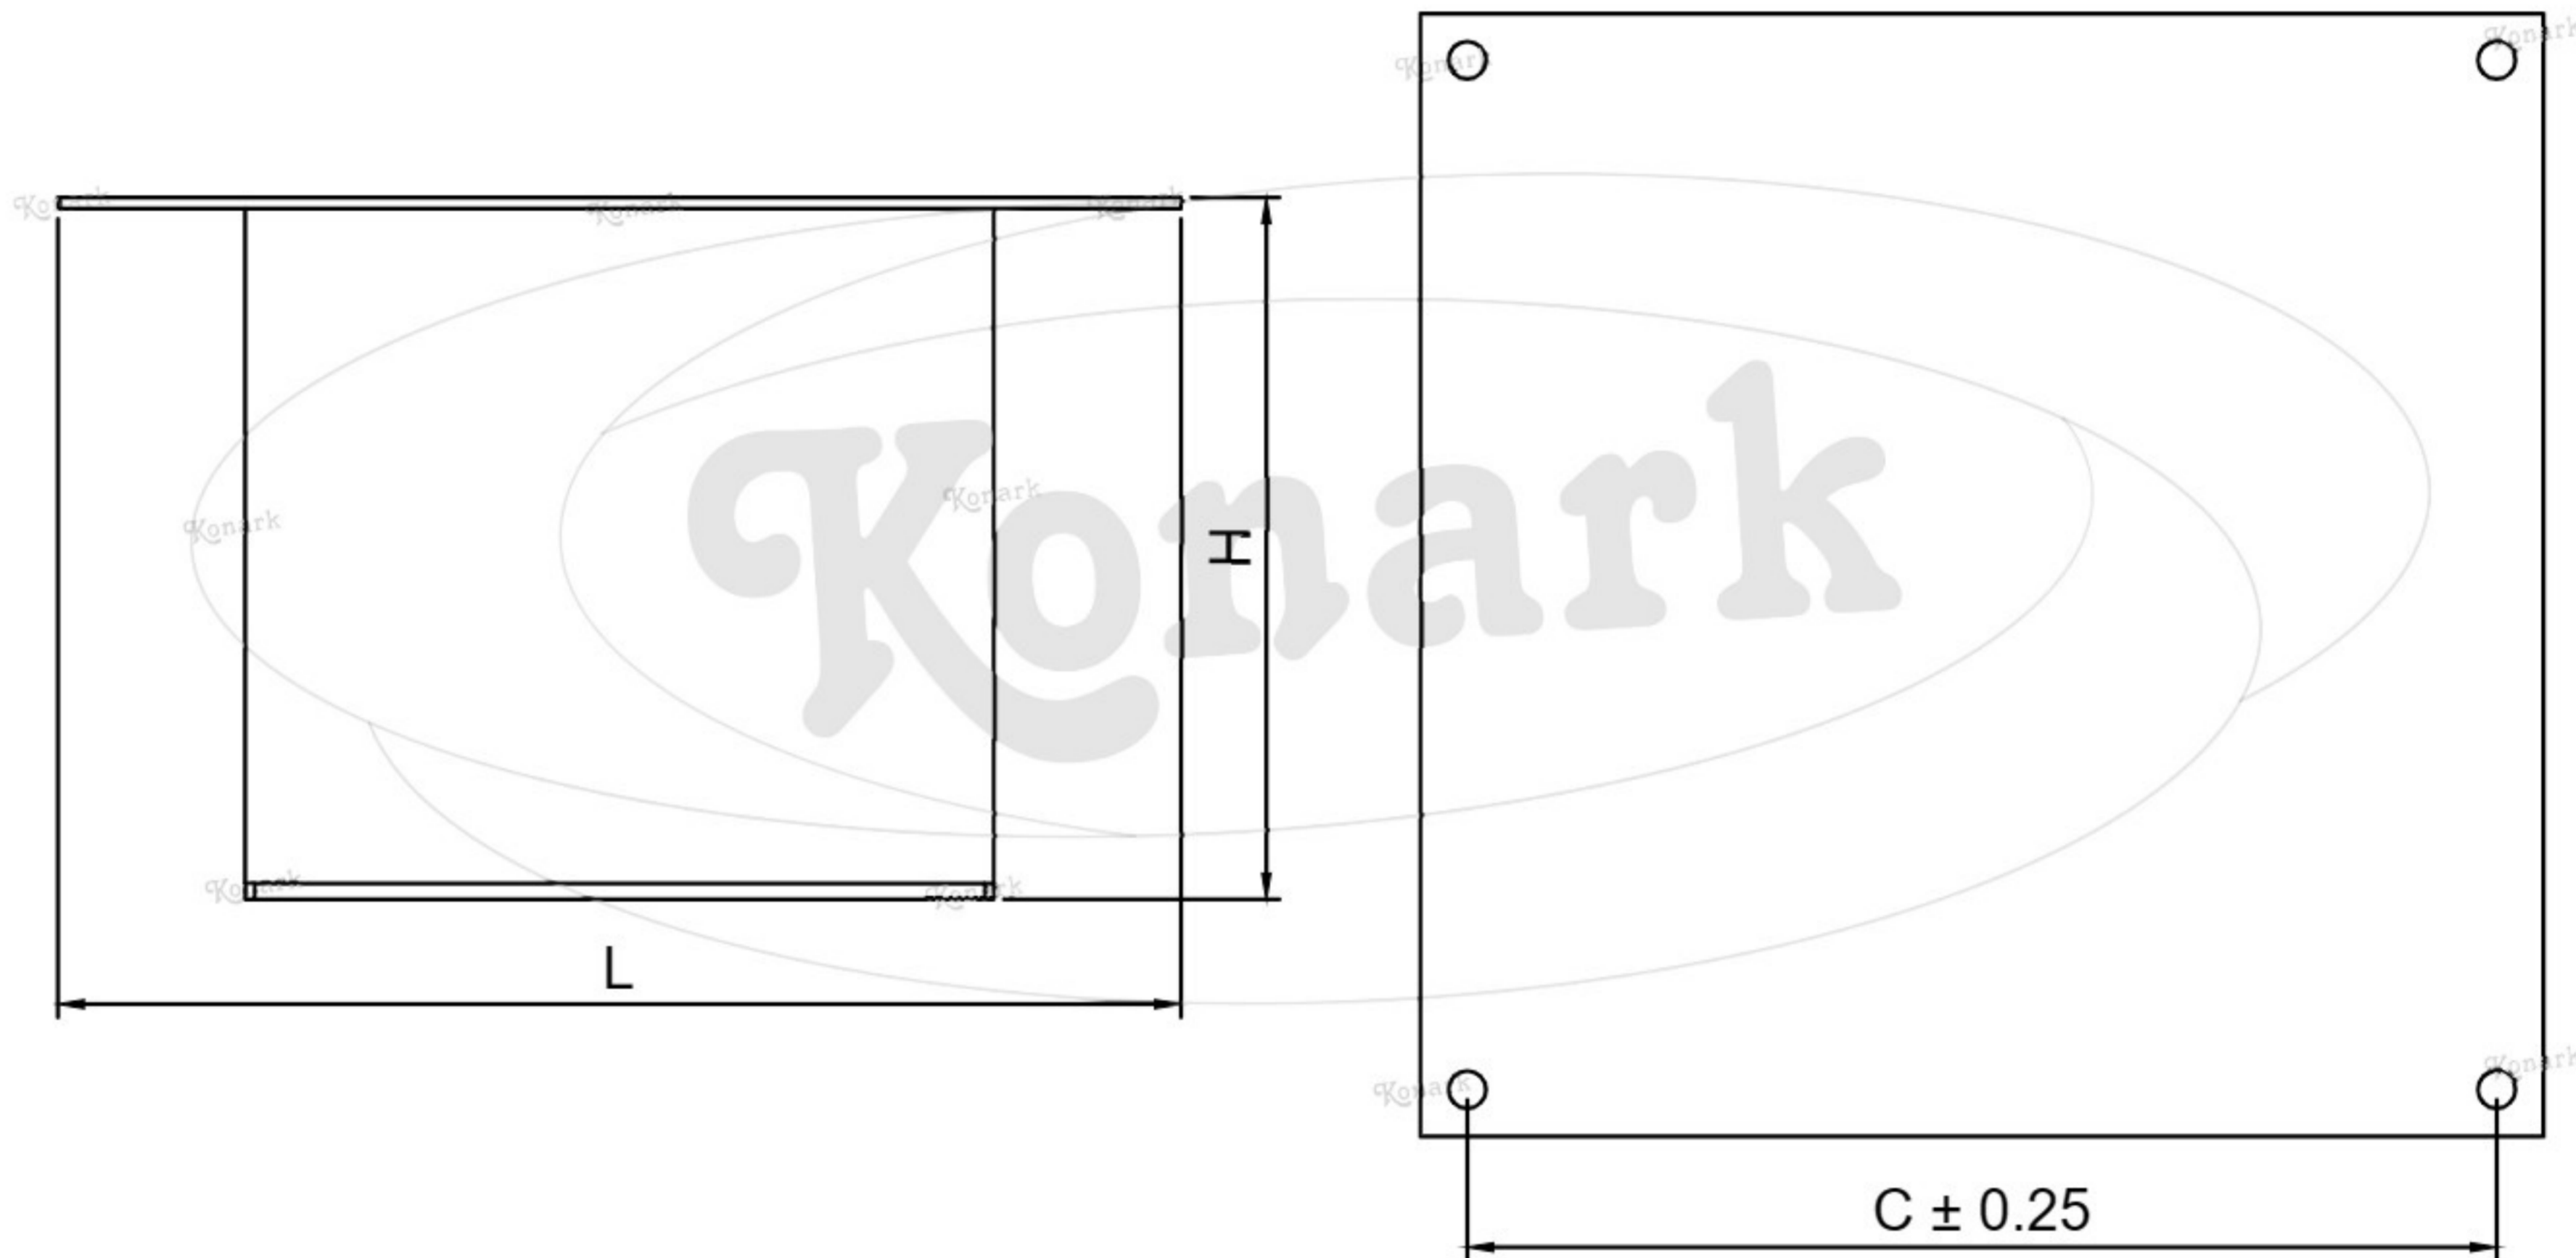

Model : SL-039

Finish	Size	Product Code	H	C
MT	50mm	SL-039 50	50	60
CP	75mm	SL-039 75	75	60
SP				
MC	100mm	SL-039 100	100	60
BM	150mm	SL-039 150	150	60
RG				
BA				
CA				