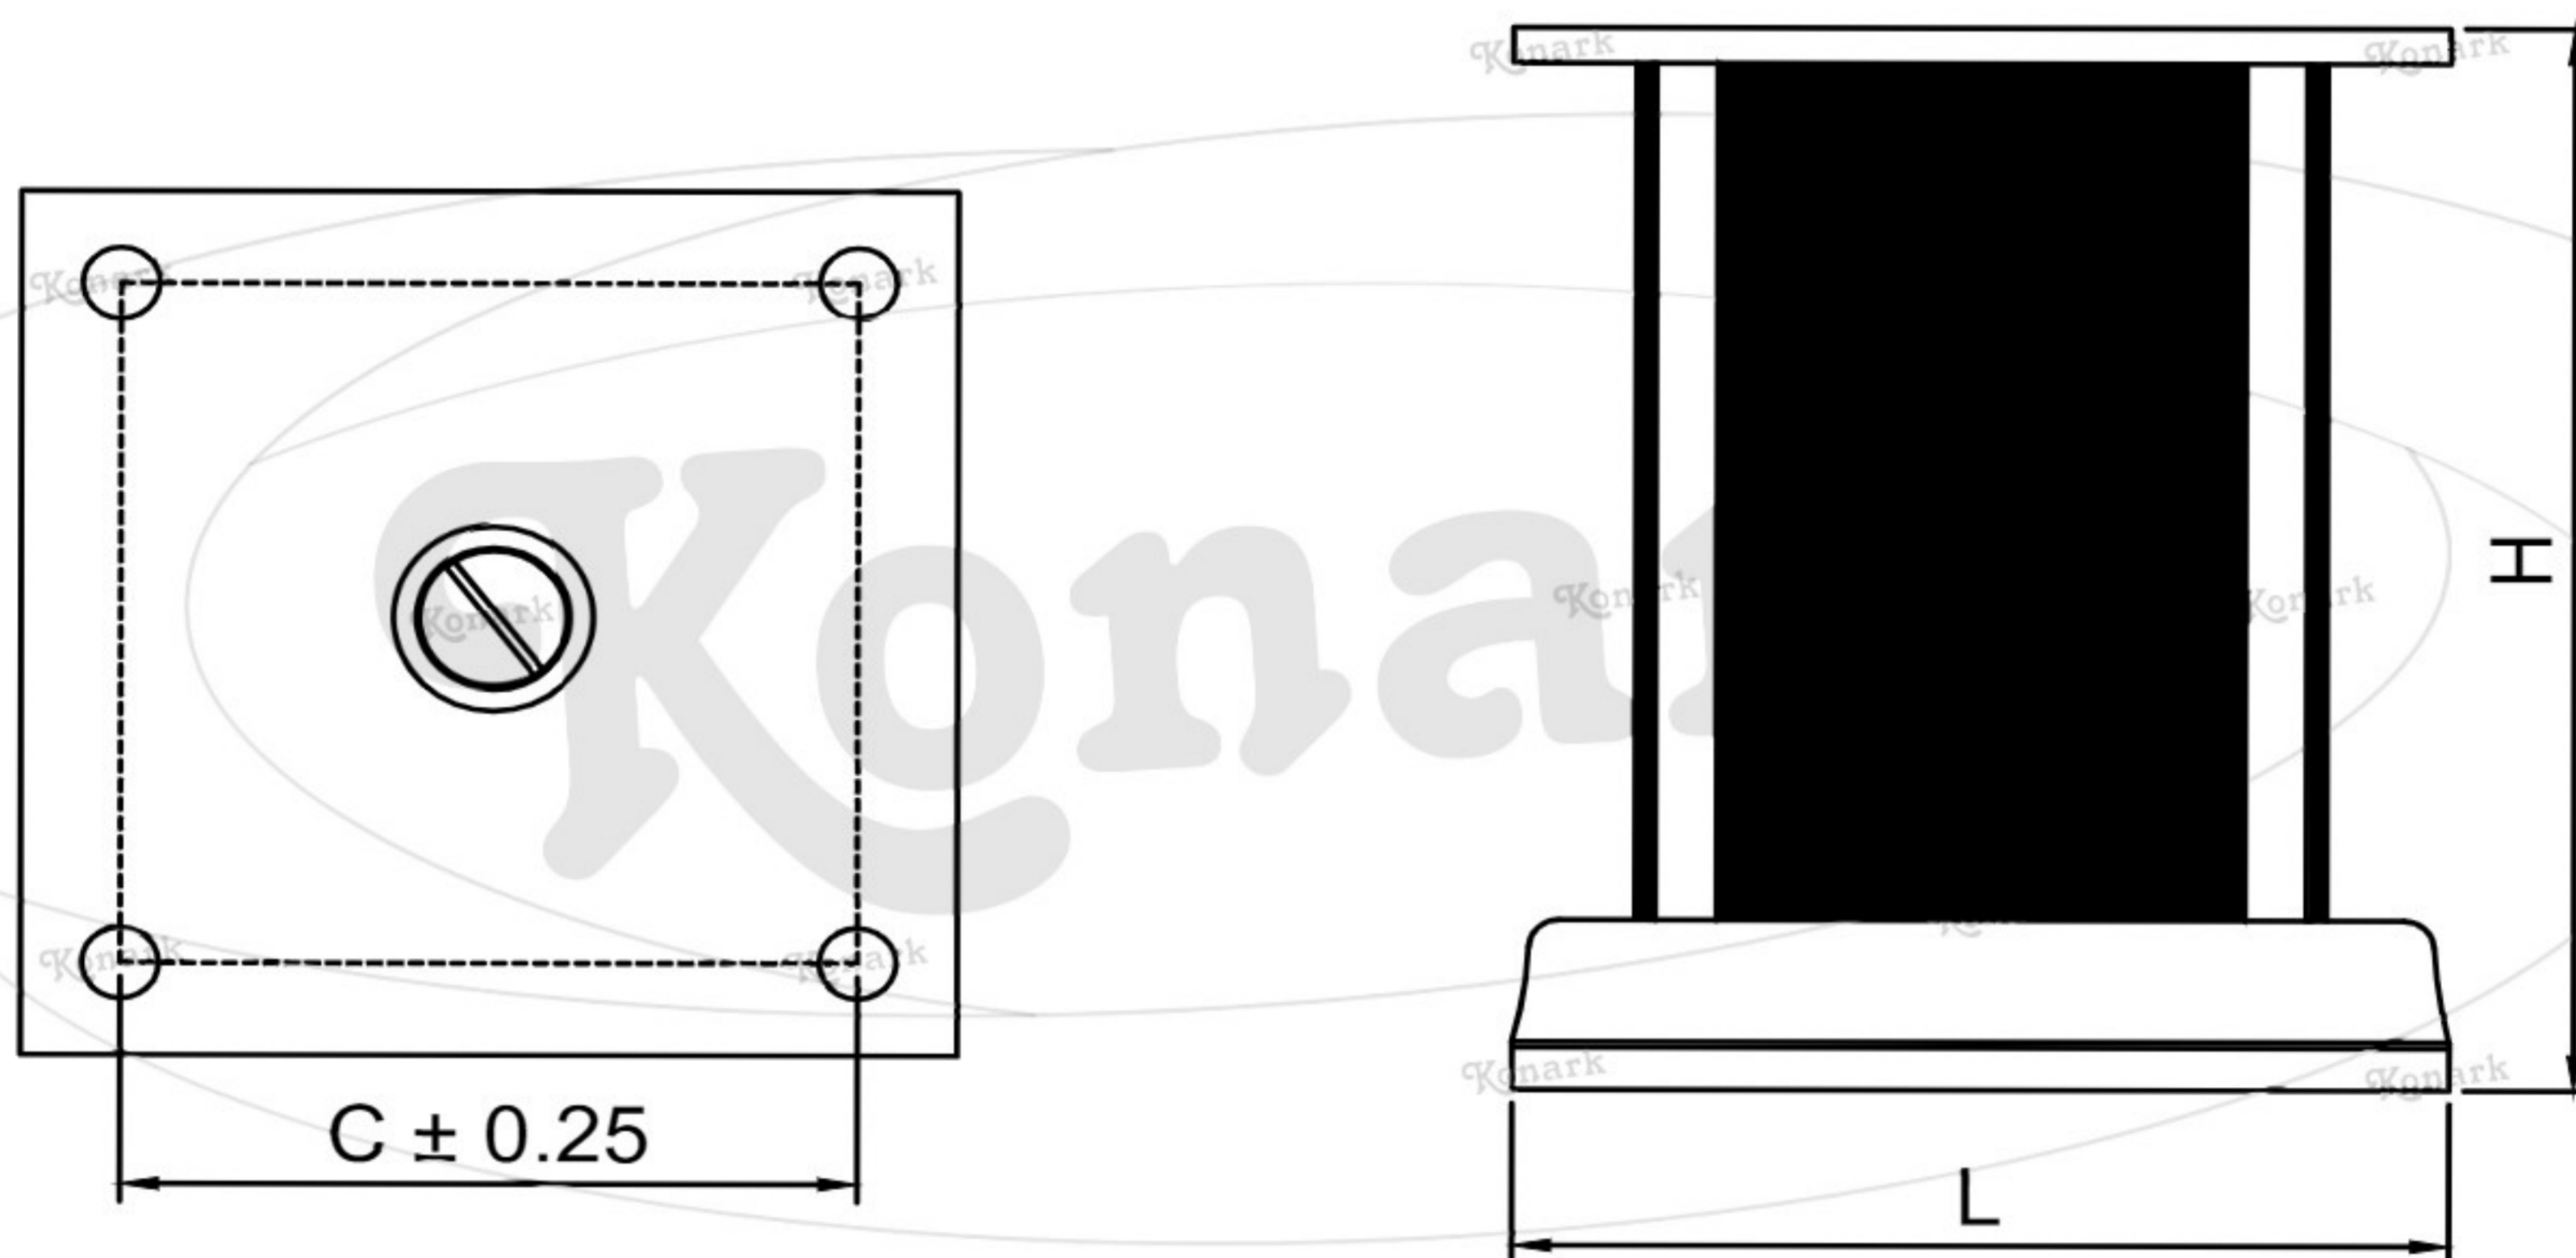

Model : SL-005

Finish	Size	Product Code	H	C
MT	75mm	SL-005 75	75	48
CP	100mm	SL-005 100	100	48
SP				
MC	125mm	SL-005 125	125	48
BM	150mm	SL-005 150	150	48
RG				
BA				
CA				