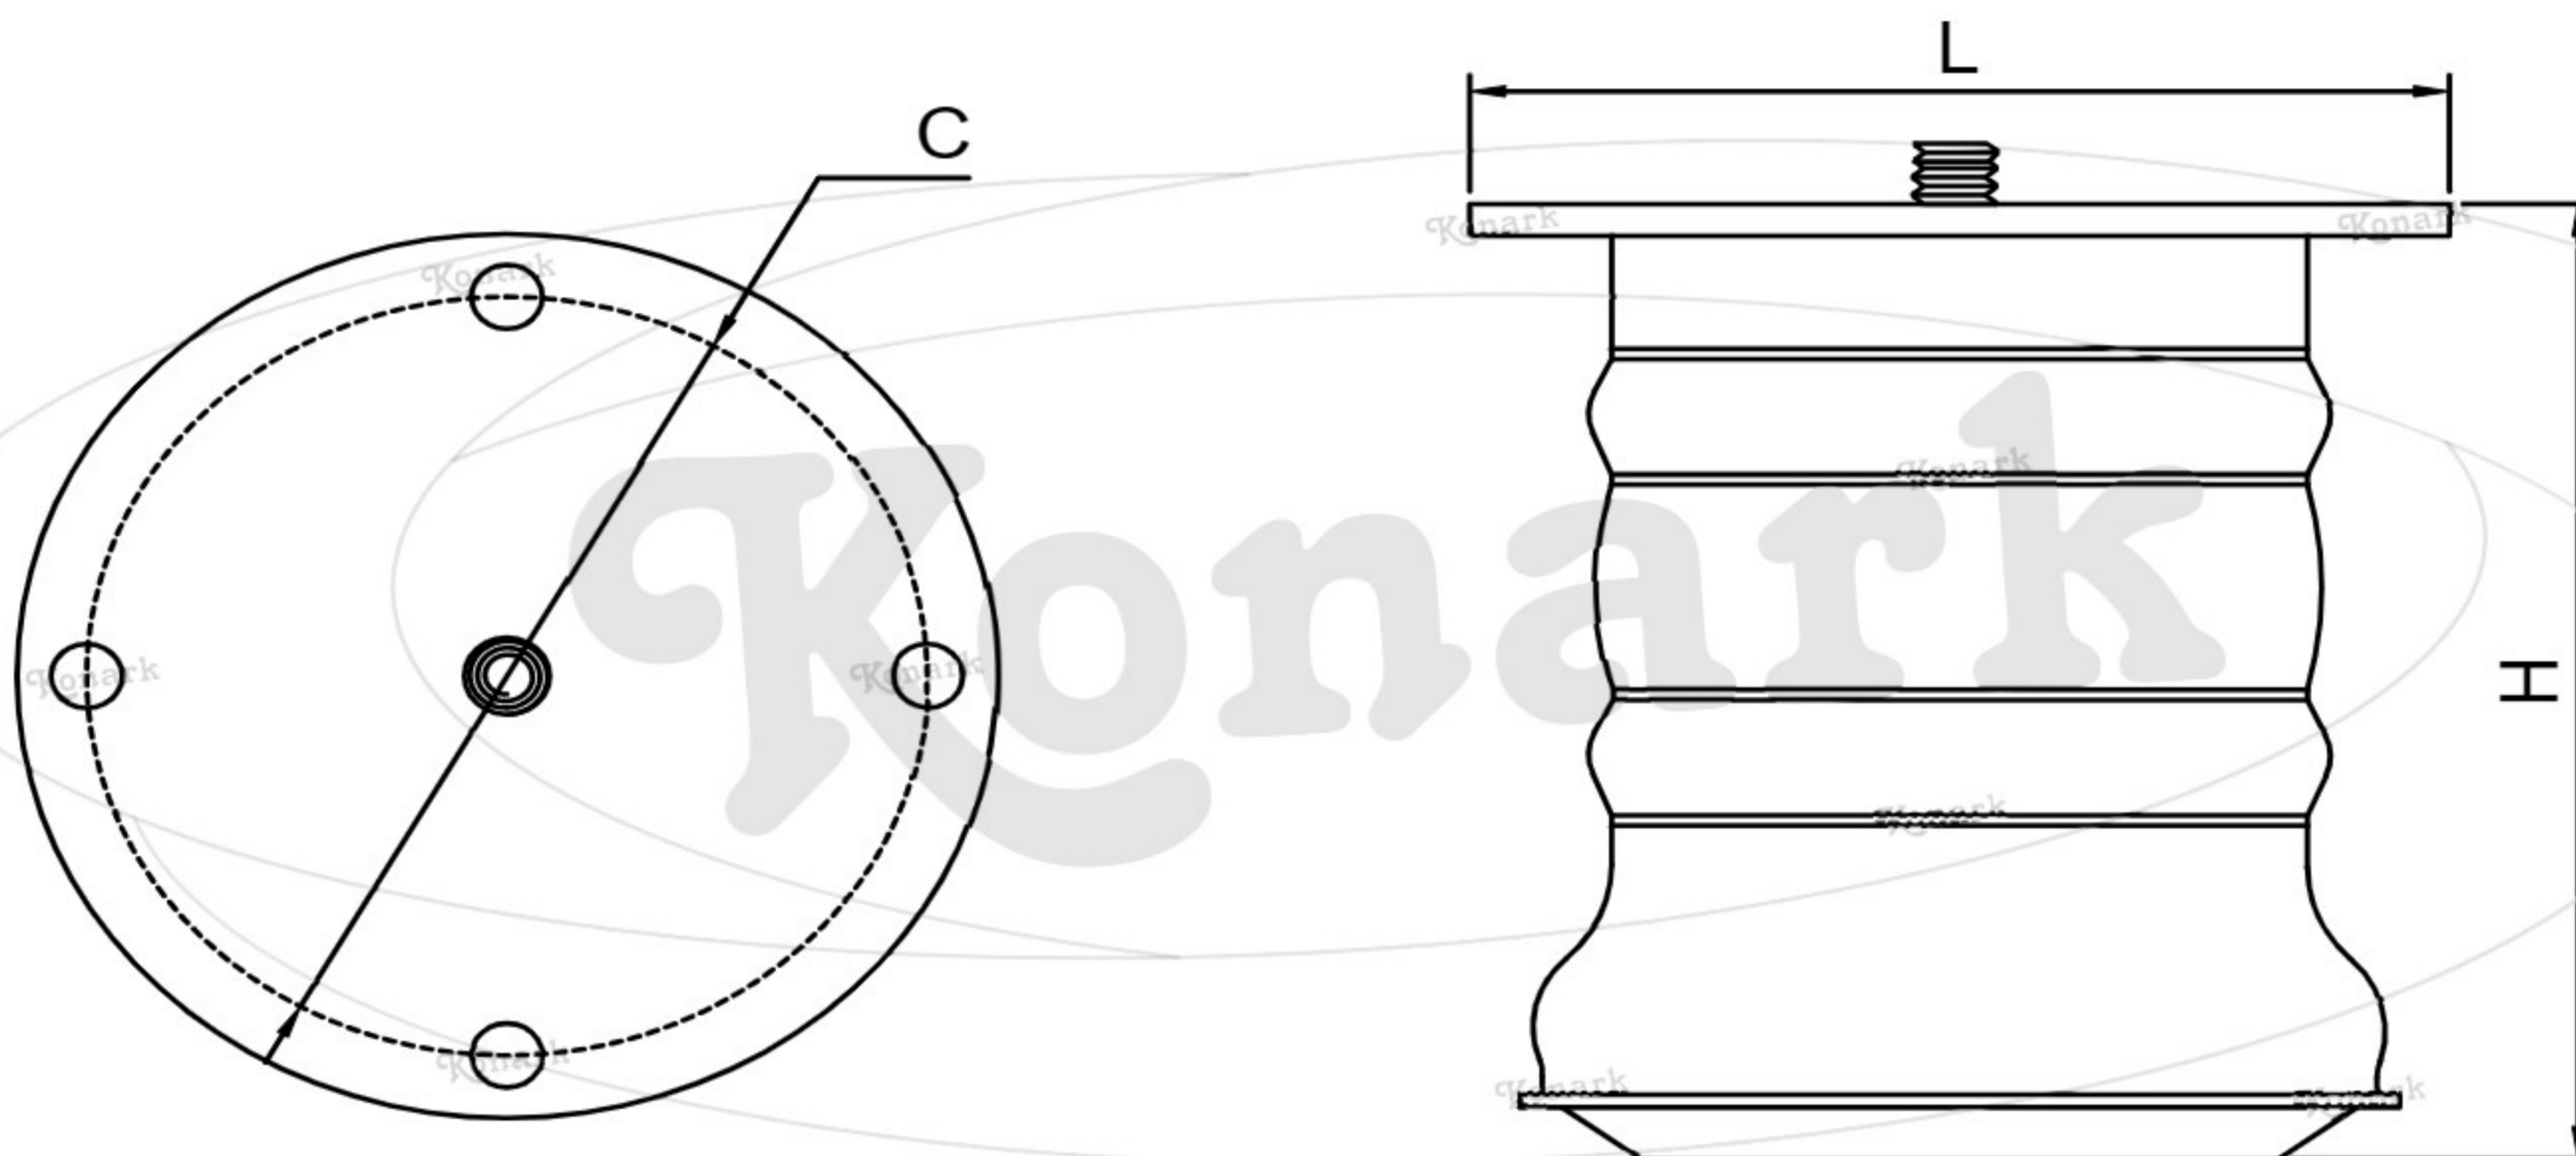

## Model : SL-007

Finish	Size	Product Code	H	C
MT	75mm	SL-007 75	75	60
CP	100mm	SL-007 100	100	60
SP				
MC	125mm	SL-007 125	125	60
BM	150mm	SL-007 150	150	60
RG				
BA				
CA				

**FINISH:**

MT	CP	SP	MC	BM	RG	BA	CA
							
Matt	Chrome	Satin	Matt Chrome	Black Matt	Rose Gold	Brass Antique	Copper Antique