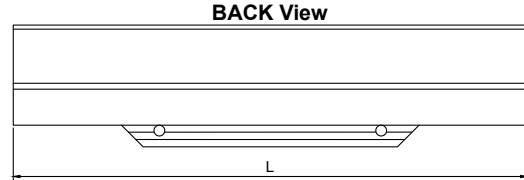

Model : SPH-002

Size	Product Code	C
147mm	SPH-002 147	147
★ 197mm	SPH-002 197	197
247mm	SPH-002 247	247
★ 297mm	SPH-002 297	297
347mm	SPH-002 347	347
397mm	SPH-002 397	397
447mm	SPH-002 447	447
497mm	SPH-002 497	497
597mm	SPH-002 597	597
697mm	SPH-002 697	697
797mm	SPH-002 797	797
897mm	SPH-002 897	897
997mm	SPH-002 997	997
1197mm	SPH-002 1197	1197