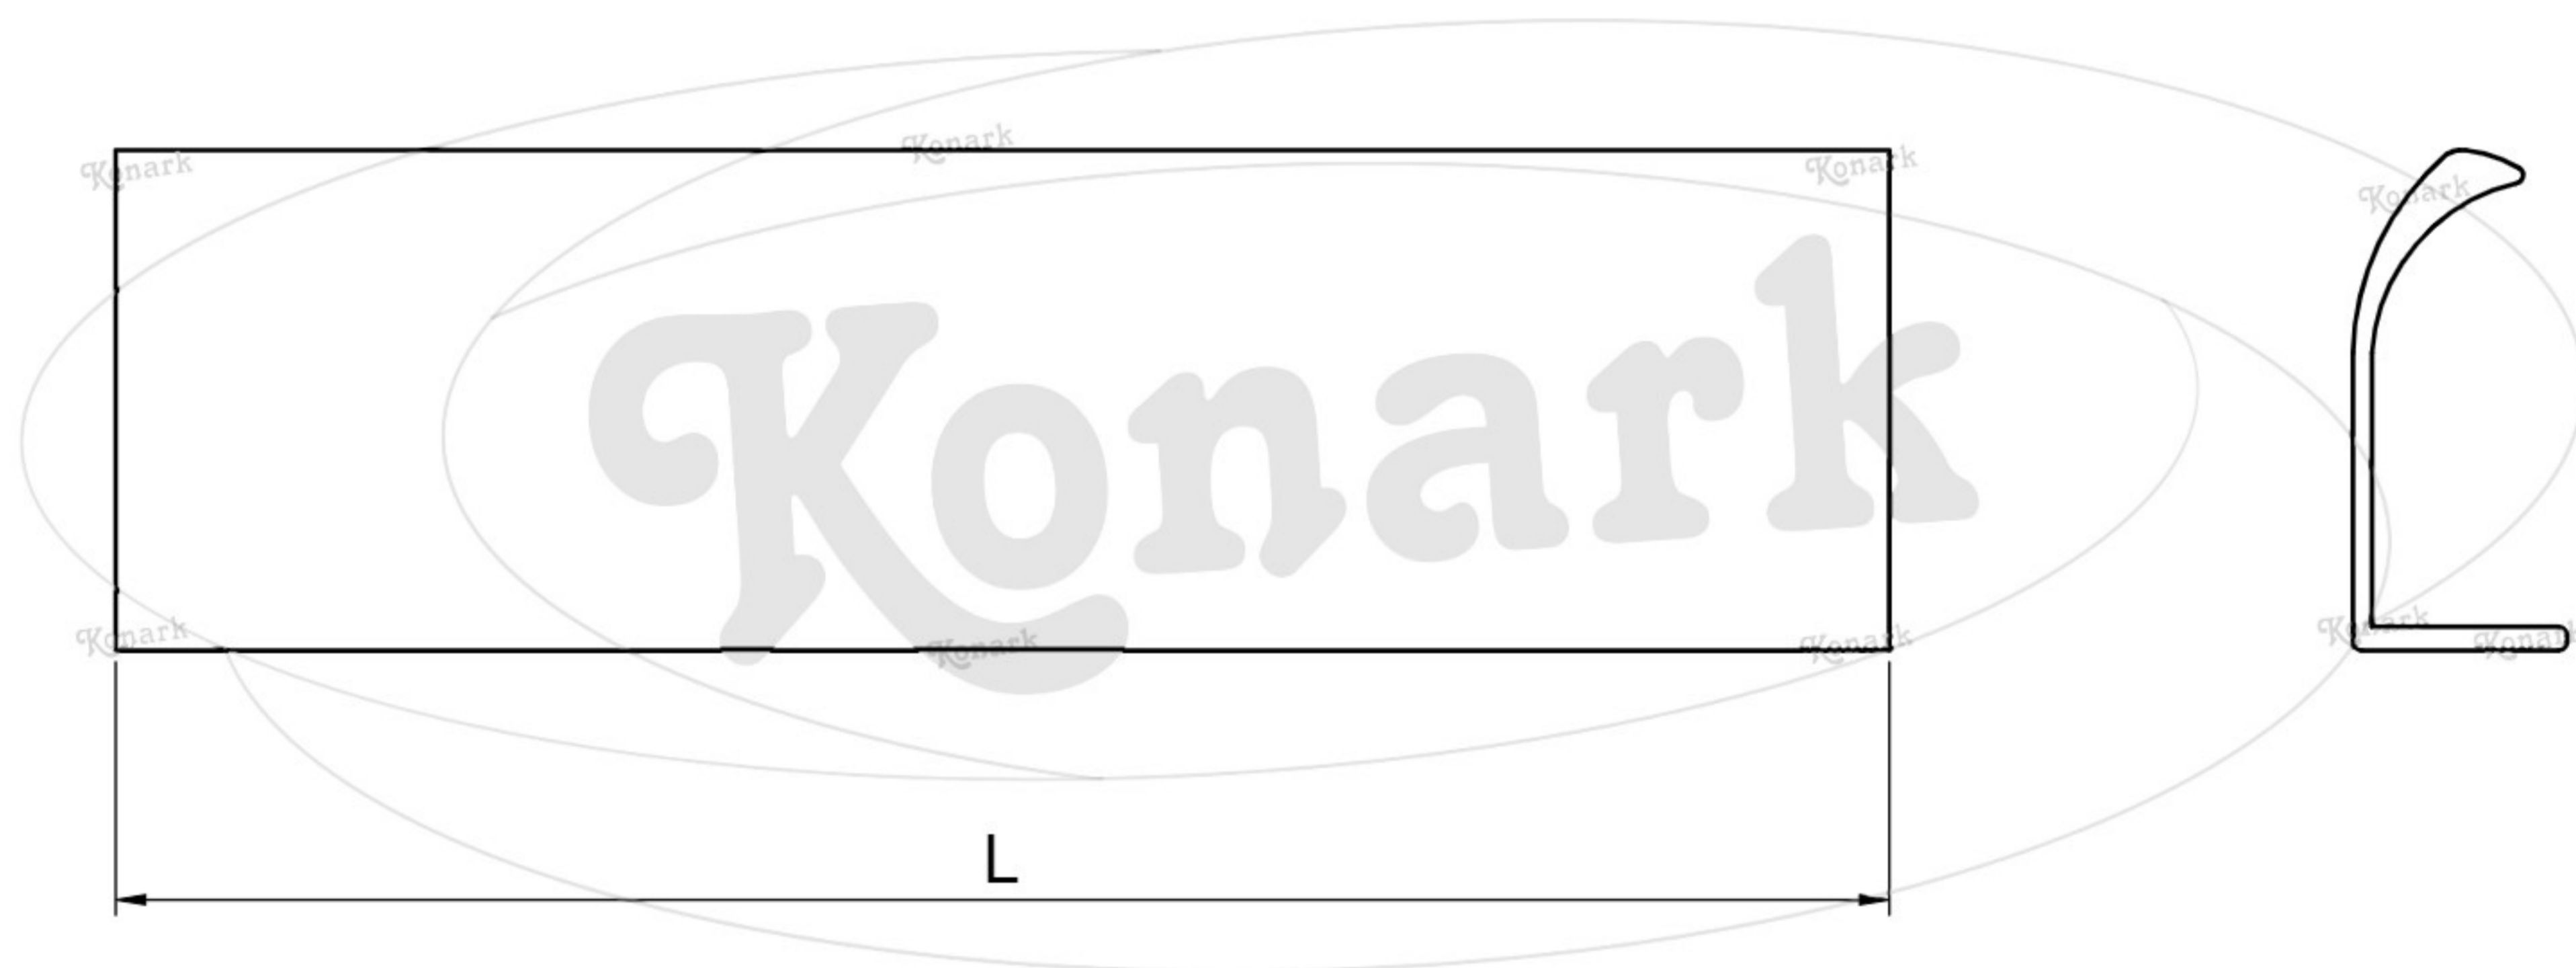

## Model : SPH-011

Finish	Size	Product Code	L
MT CP SP MC BM RG BA CA	147mm	SPH-011 147	147
	197mm	SPH-011 197	197
	247mm	SPH-011 247	247
	297mm	SPH-011 297	297
	347mm	SPH-011 347	347
	397mm	SPH-011 397	397
	447mm	SPH-011 447	447
	497mm	SPH-011 497	497
	597mm	SPH-011 597	597
	697mm	SPH-011 697	697
	797mm	SPH-011 797	797
	897mm	SPH-011 897	897
	997mm	SPH-011 997	997
	1197mm	SPH-011 1197	1197