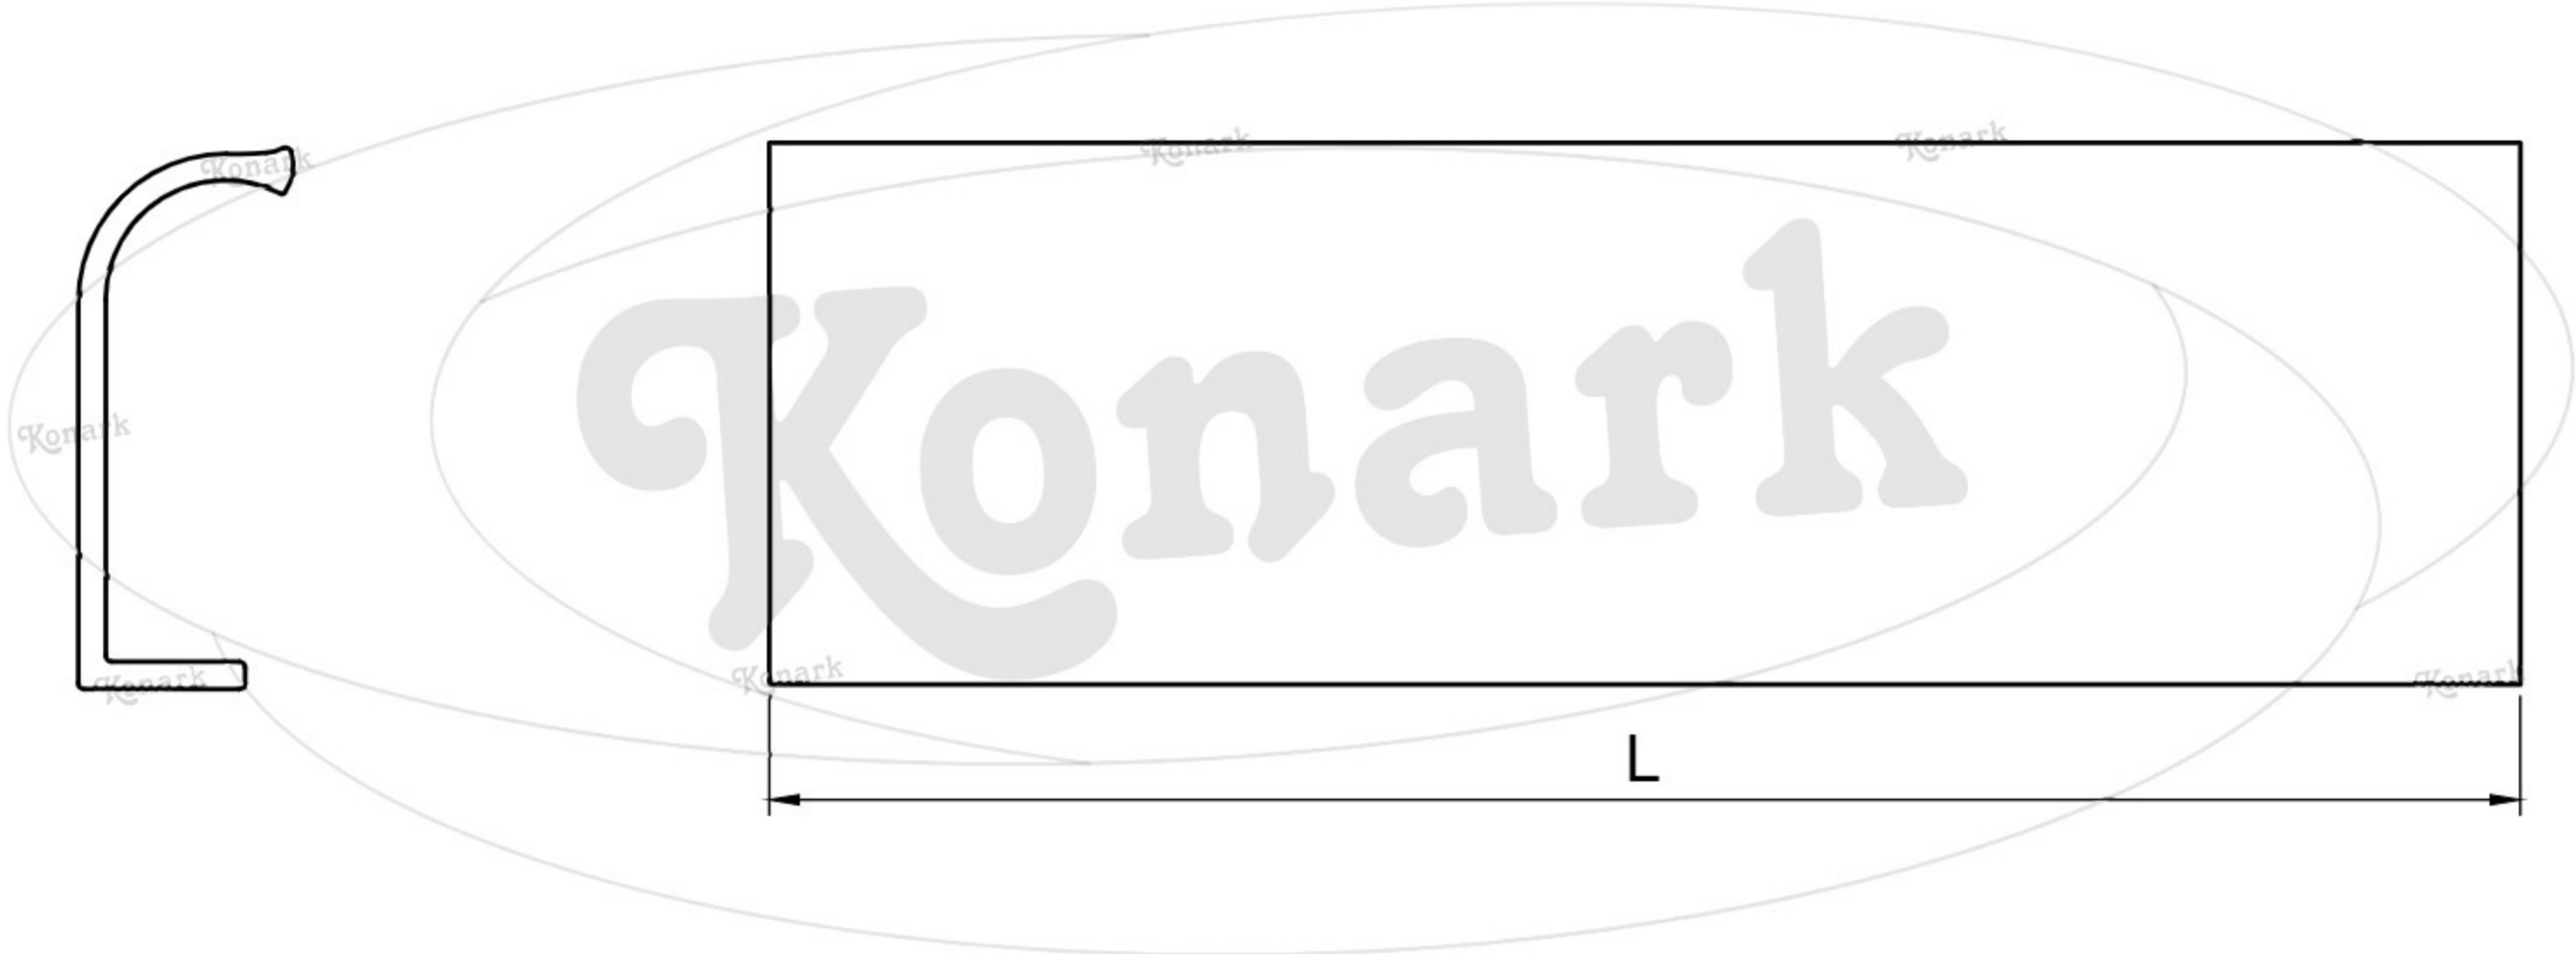

Model : SPH-012

Finish	Size	Product Code	L
MT CP SP MC BM RG BA CA	147mm	SPH-012 147	147
	197mm	SPH-012 197	197
	247mm	SPH-012 247	247
	297mm	SPH-012 297	297
	347mm	SPH-012 347	347
	397mm	SPH-012 397	397
	447mm	SPH-012 447	447
	497mm	SPH-012 497	497
	597mm	SPH-012 597	597
	697mm	SPH-012 697	697
	797mm	SPH-012 797	797
	897mm	SPH-012 897	897
	997mm	SPH-012 997	997
	1197mm	SPH-012 1197	1197