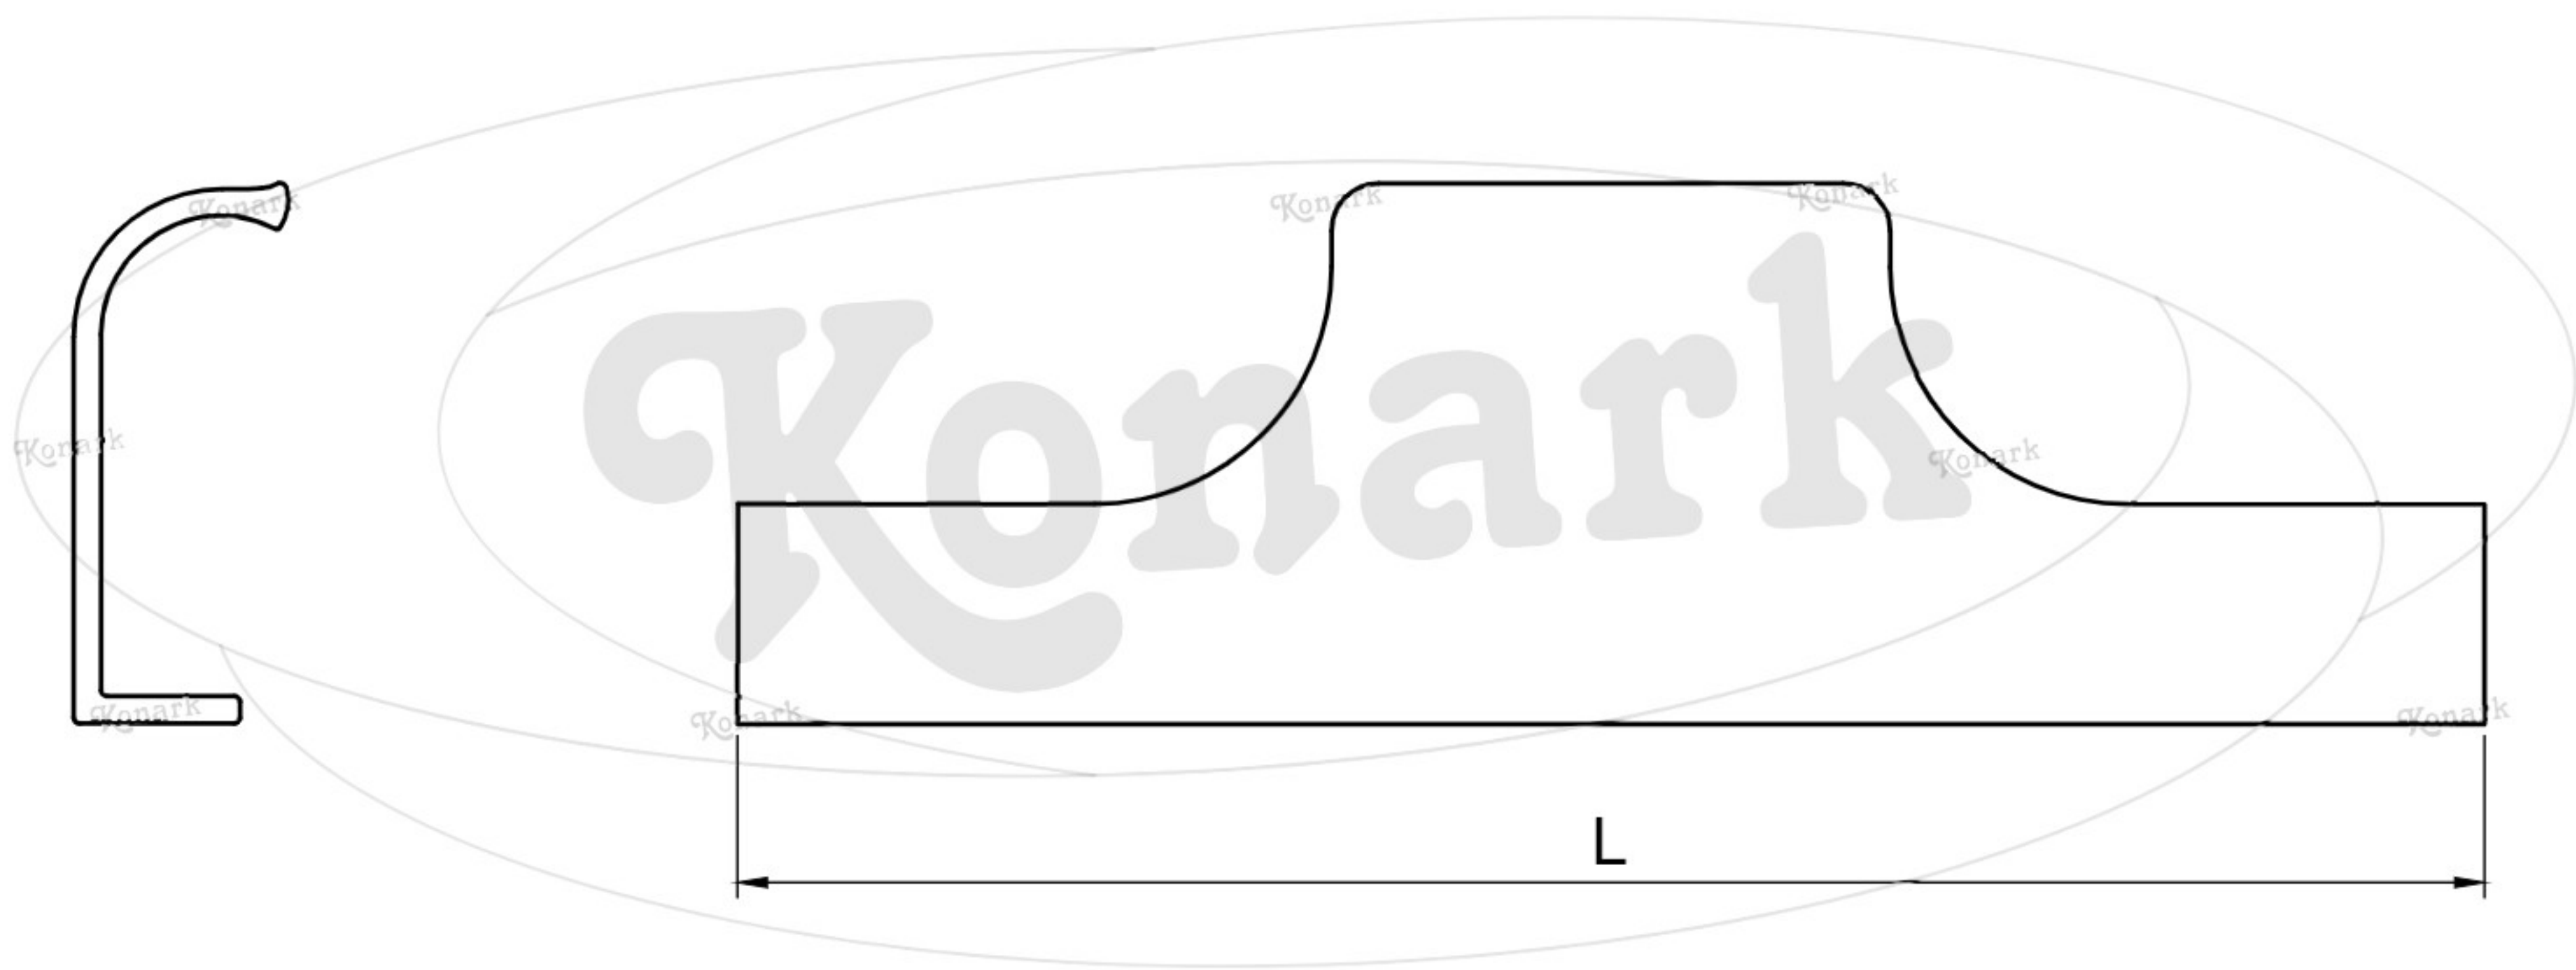

Model : SPH-013

Finish	Size	Product Code	L
MT CP SP MC BM RG BA CA	147mm	SPH-013 147	147
	197mm	SPH-013 197	197
	247mm	SPH-013 247	247
	297mm	SPH-013 297	297
	347mm	SPH-013 347	347
	397mm	SPH-013 397	397
	447mm	SPH-013 447	447
	497mm	SPH-013 497	497
	597mm	SPH-013 597	597
	697mm	SPH-013 697	697
	797mm	SPH-013 797	797
	897mm	SPH-013 897	897
	997mm	SPH-013 997	997
	1197mm	SPH-013 1197	1197