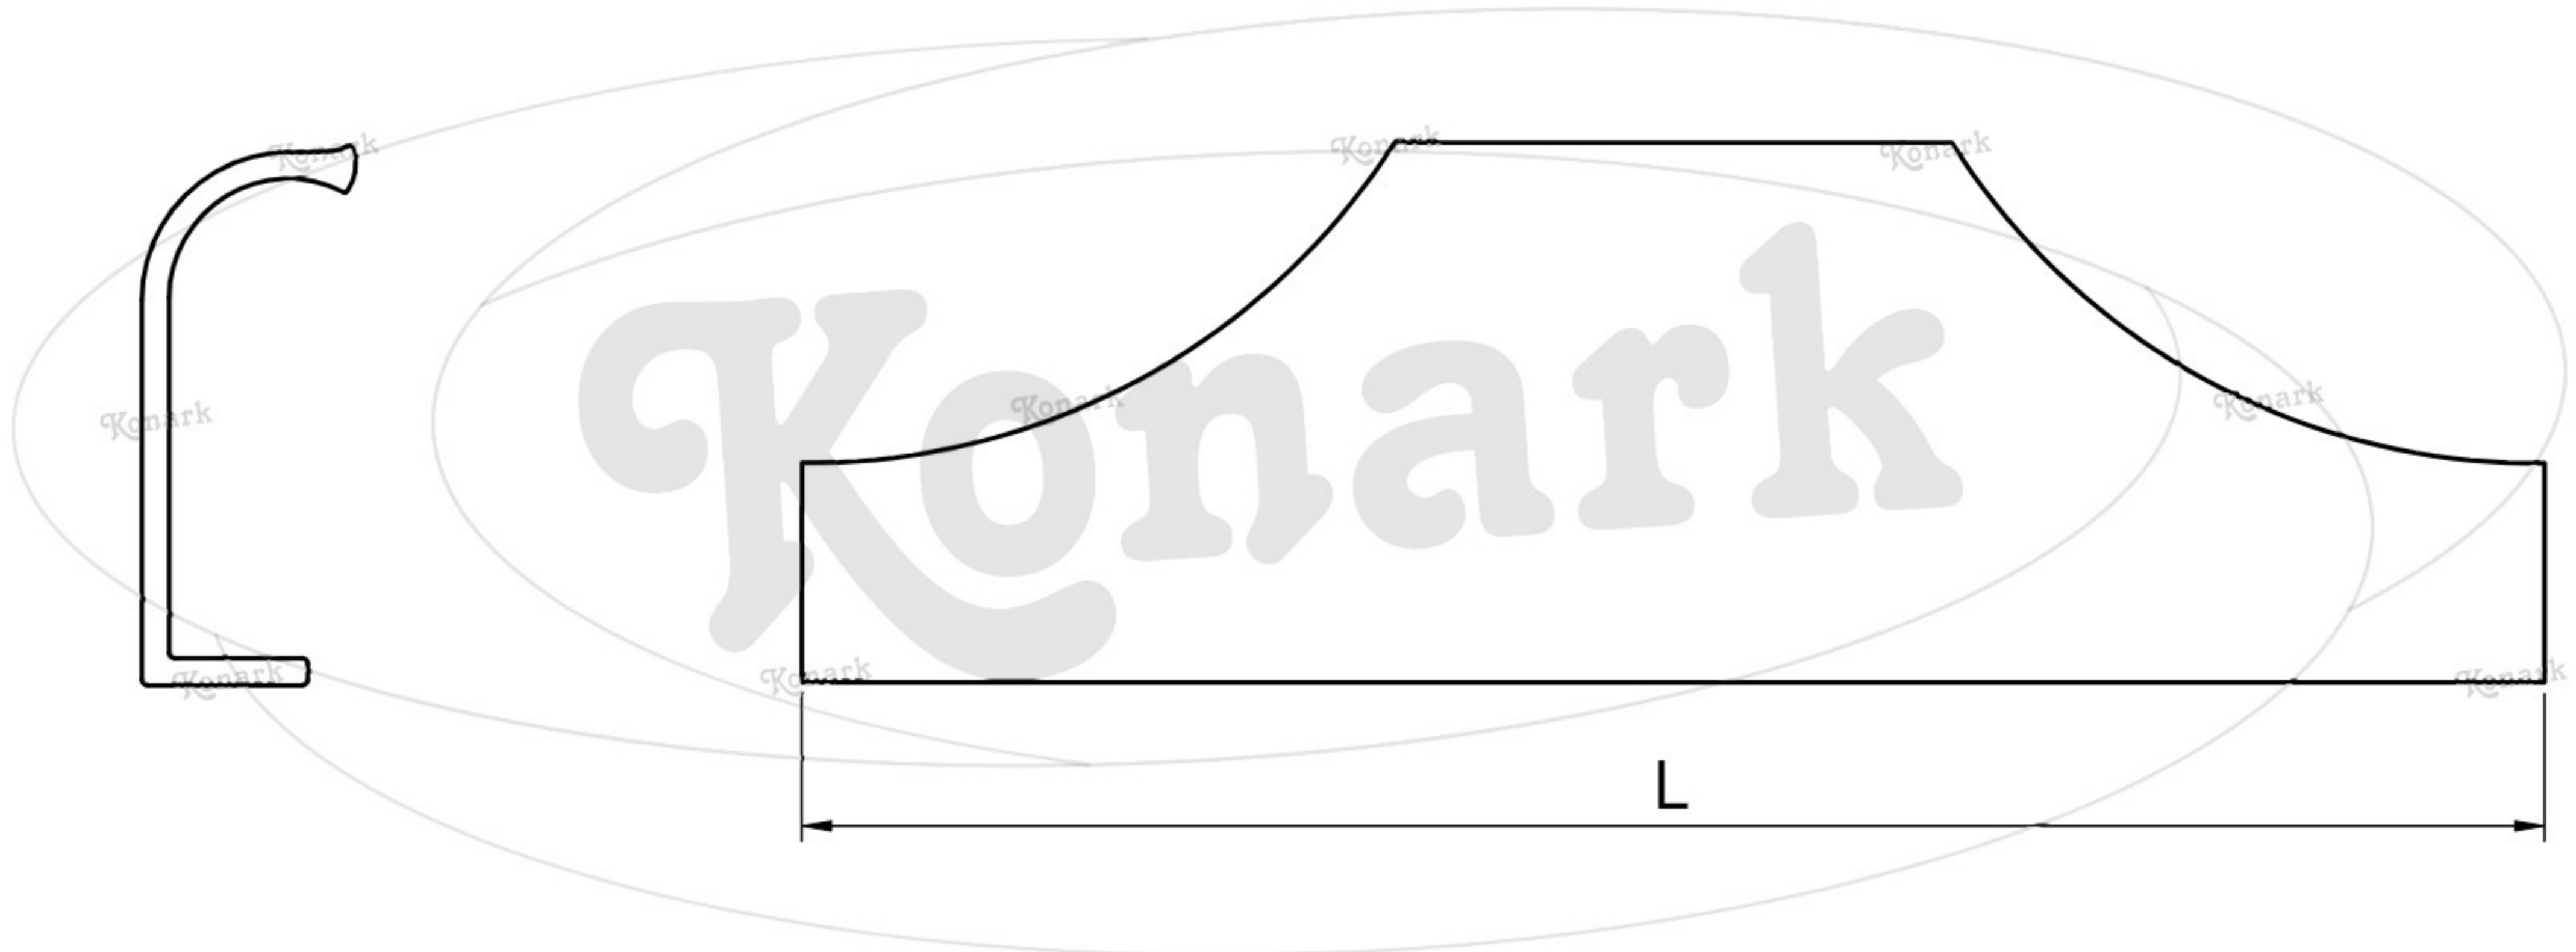

Model : SPH-014

Finish	Size	Product Code	L
MT CP SP MC BM RG BA CA	147mm	SPH-014 147	147
	197mm	SPH-014 197	197
	247mm	SPH-014 247	247
	297mm	SPH-014 297	297
	347mm	SPH-014 347	347
	397mm	SPH-014 397	397
	447mm	SPH-014 447	447
	497mm	SPH-014 497	497
	597mm	SPH-014 597	597
	697mm	SPH-014 697	697
	797mm	SPH-014 797	797
	897mm	SPH-014 897	897
	997mm	SPH-014 997	997
	1197mm	SPH-014 1197	1197