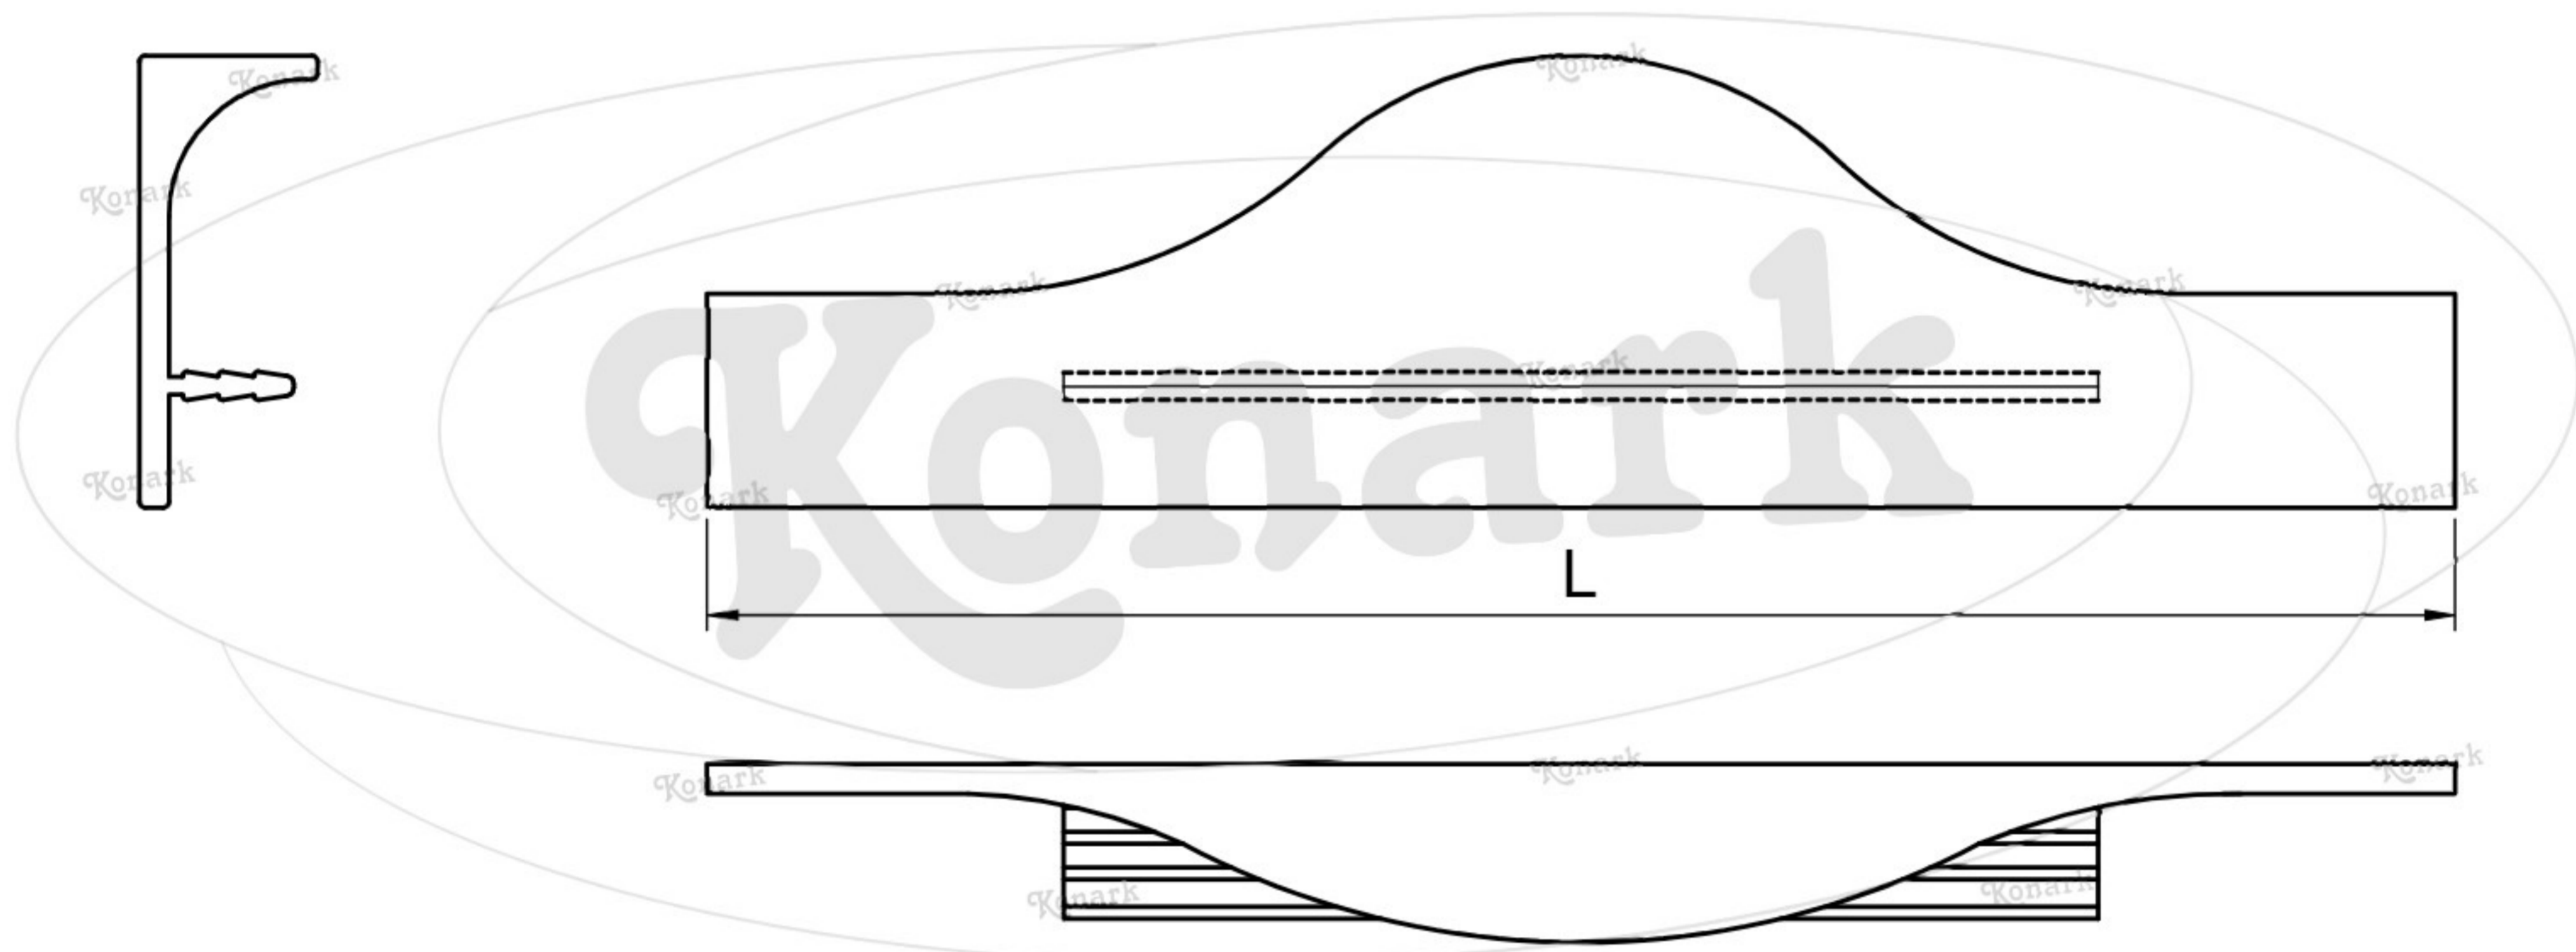

Model : SPH-015

Finish	Size	Product Code	L
MT CP SP MC BM RG BA CA	147mm	SPH-015 147	147
	197mm	SPH-015 197	197
	247mm	SPH-015 247	247
	297mm	SPH-015 297	297
	347mm	SPH-015 347	347
	397mm	SPH-015 397	397
	447mm	SPH-015 447	447
	497mm	SPH-015 497	497
	597mm	SPH-015 597	597
	697mm	SPH-015 697	697
	797mm	SPH-015 797	797
	897mm	SPH-015 897	897
	997mm	SPH-015 997	997
	1197mm	SPH-015 1197	1197