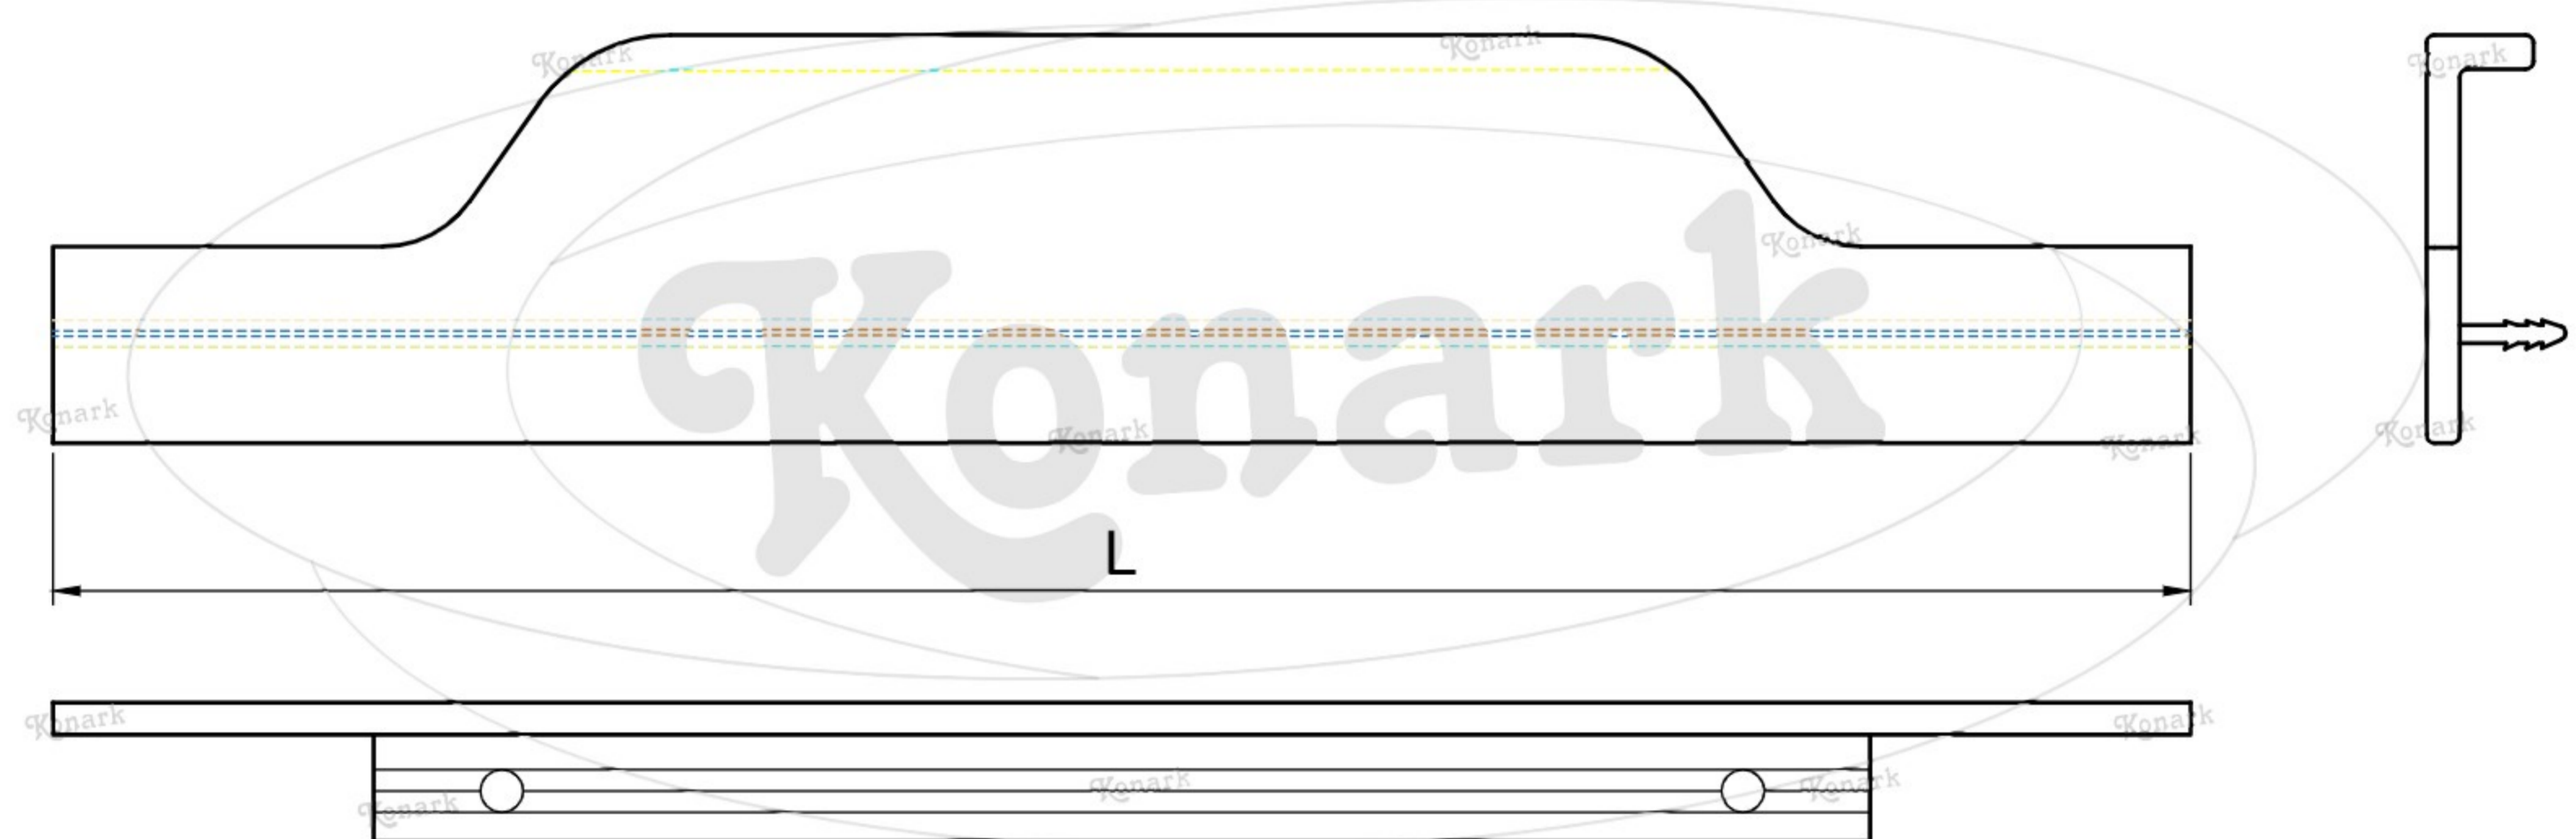

Model : SPH-016

Finish	Size	Product Code	L
MT CP SP MC BM RG BA CA	147mm	SPH-016 147	147
	197mm	SPH-016 197	197
	247mm	SPH-016 247	247
	297mm	SPH-016 297	297
	347mm	SPH-016 347	347
	397mm	SPH-016 397	397
	447mm	SPH-016 447	447
	497mm	SPH-016 497	497
	597mm	SPH-016 597	597
	697mm	SPH-016 697	697
	797mm	SPH-016 797	797
	897mm	SPH-016 897	897
	997mm	SPH-016 997	997
	1197mm	SPH-016 1197	1197