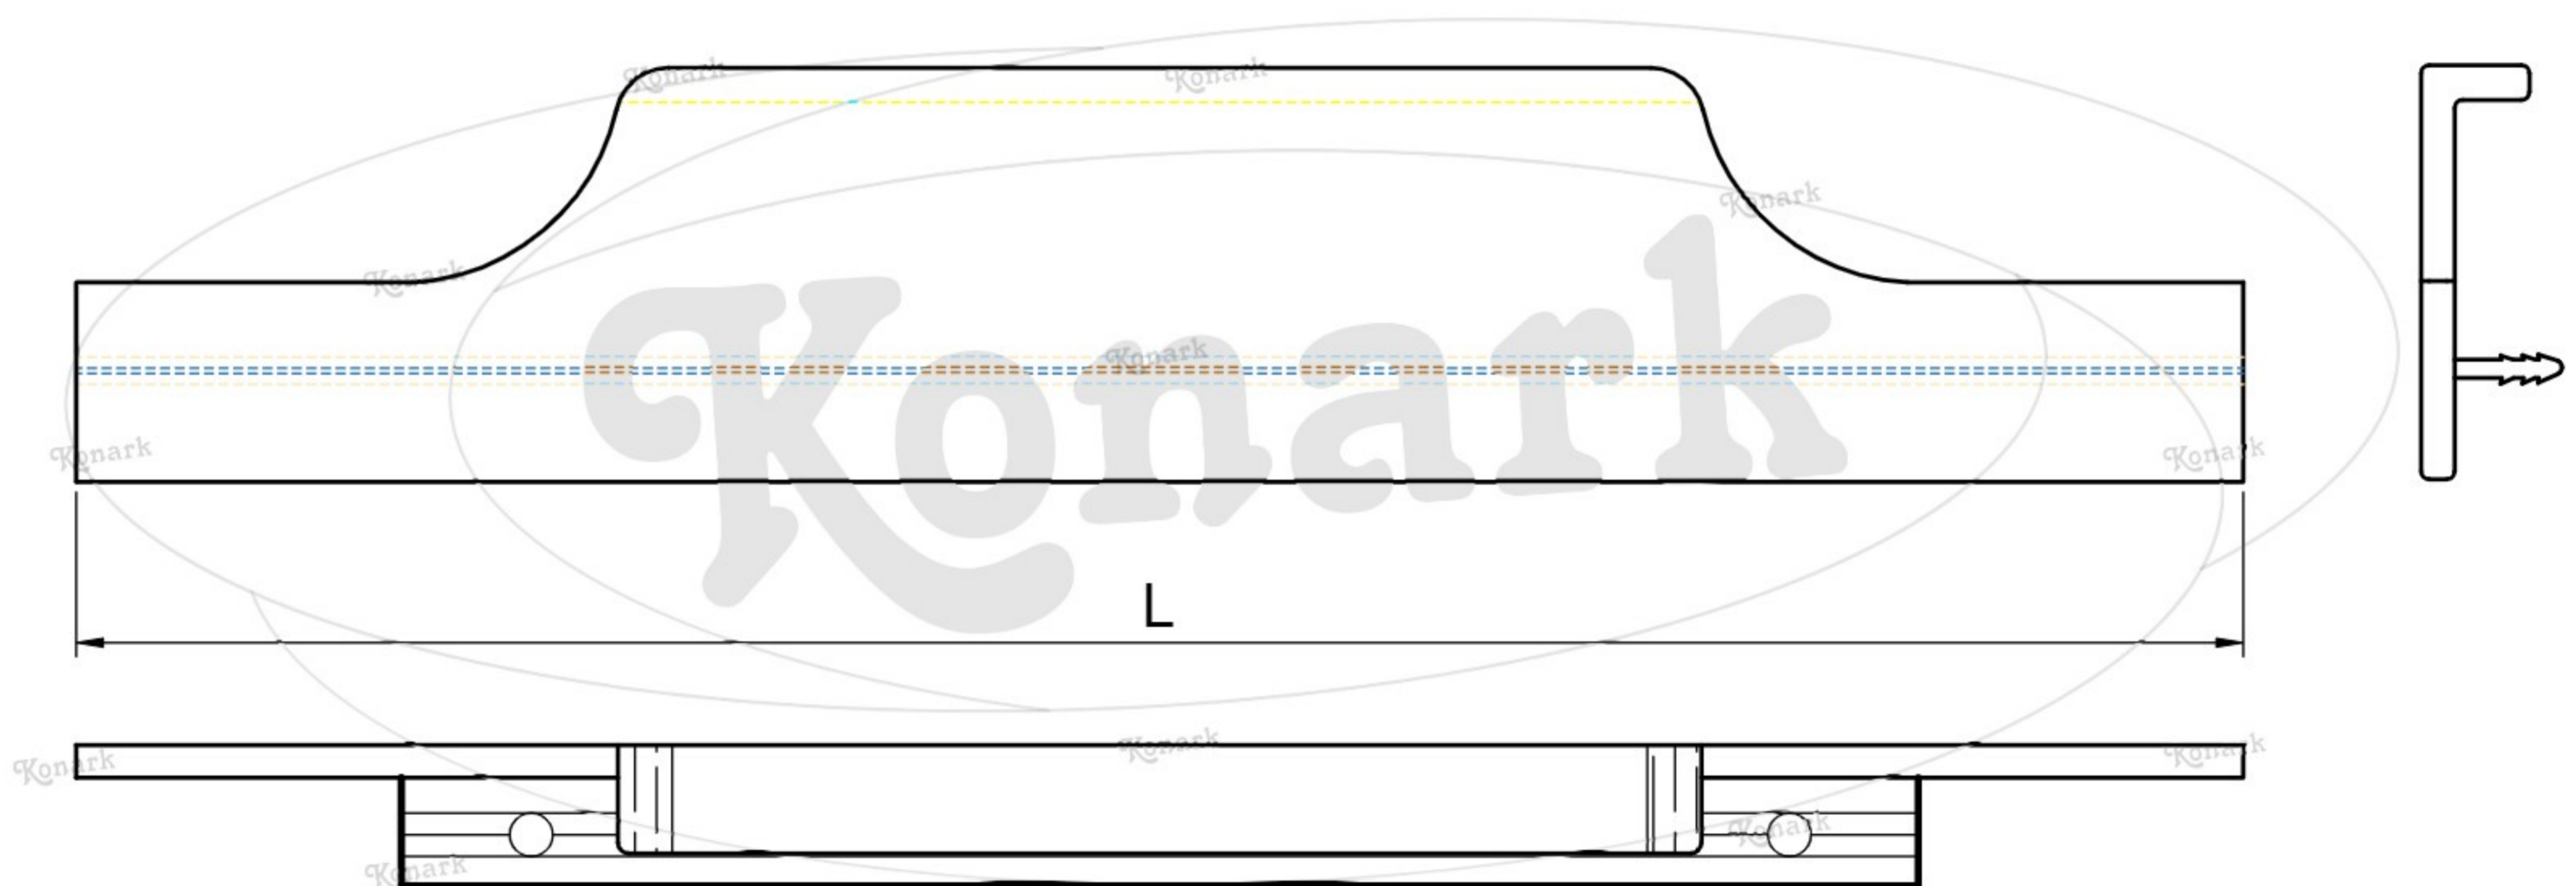

Model : SPH-017

Finish	Size	Product Code	L
MT CP SP MC BM RG BA CA	147mm	SPH-017 147	147
	197mm	SPH-017 197	197
	247mm	SPH-017 247	247
	297mm	SPH-017 297	297
	347mm	SPH-017 347	347
	397mm	SPH-017 397	397
	447mm	SPH-017 447	447
	497mm	SPH-017 497	497
	597mm	SPH-017 597	597
	697mm	SPH-017 697	697
	797mm	SPH-017 797	797
	897mm	SPH-017 897	897
	997mm	SPH-017 997	997
	1197mm	SPH-017 1197	1197