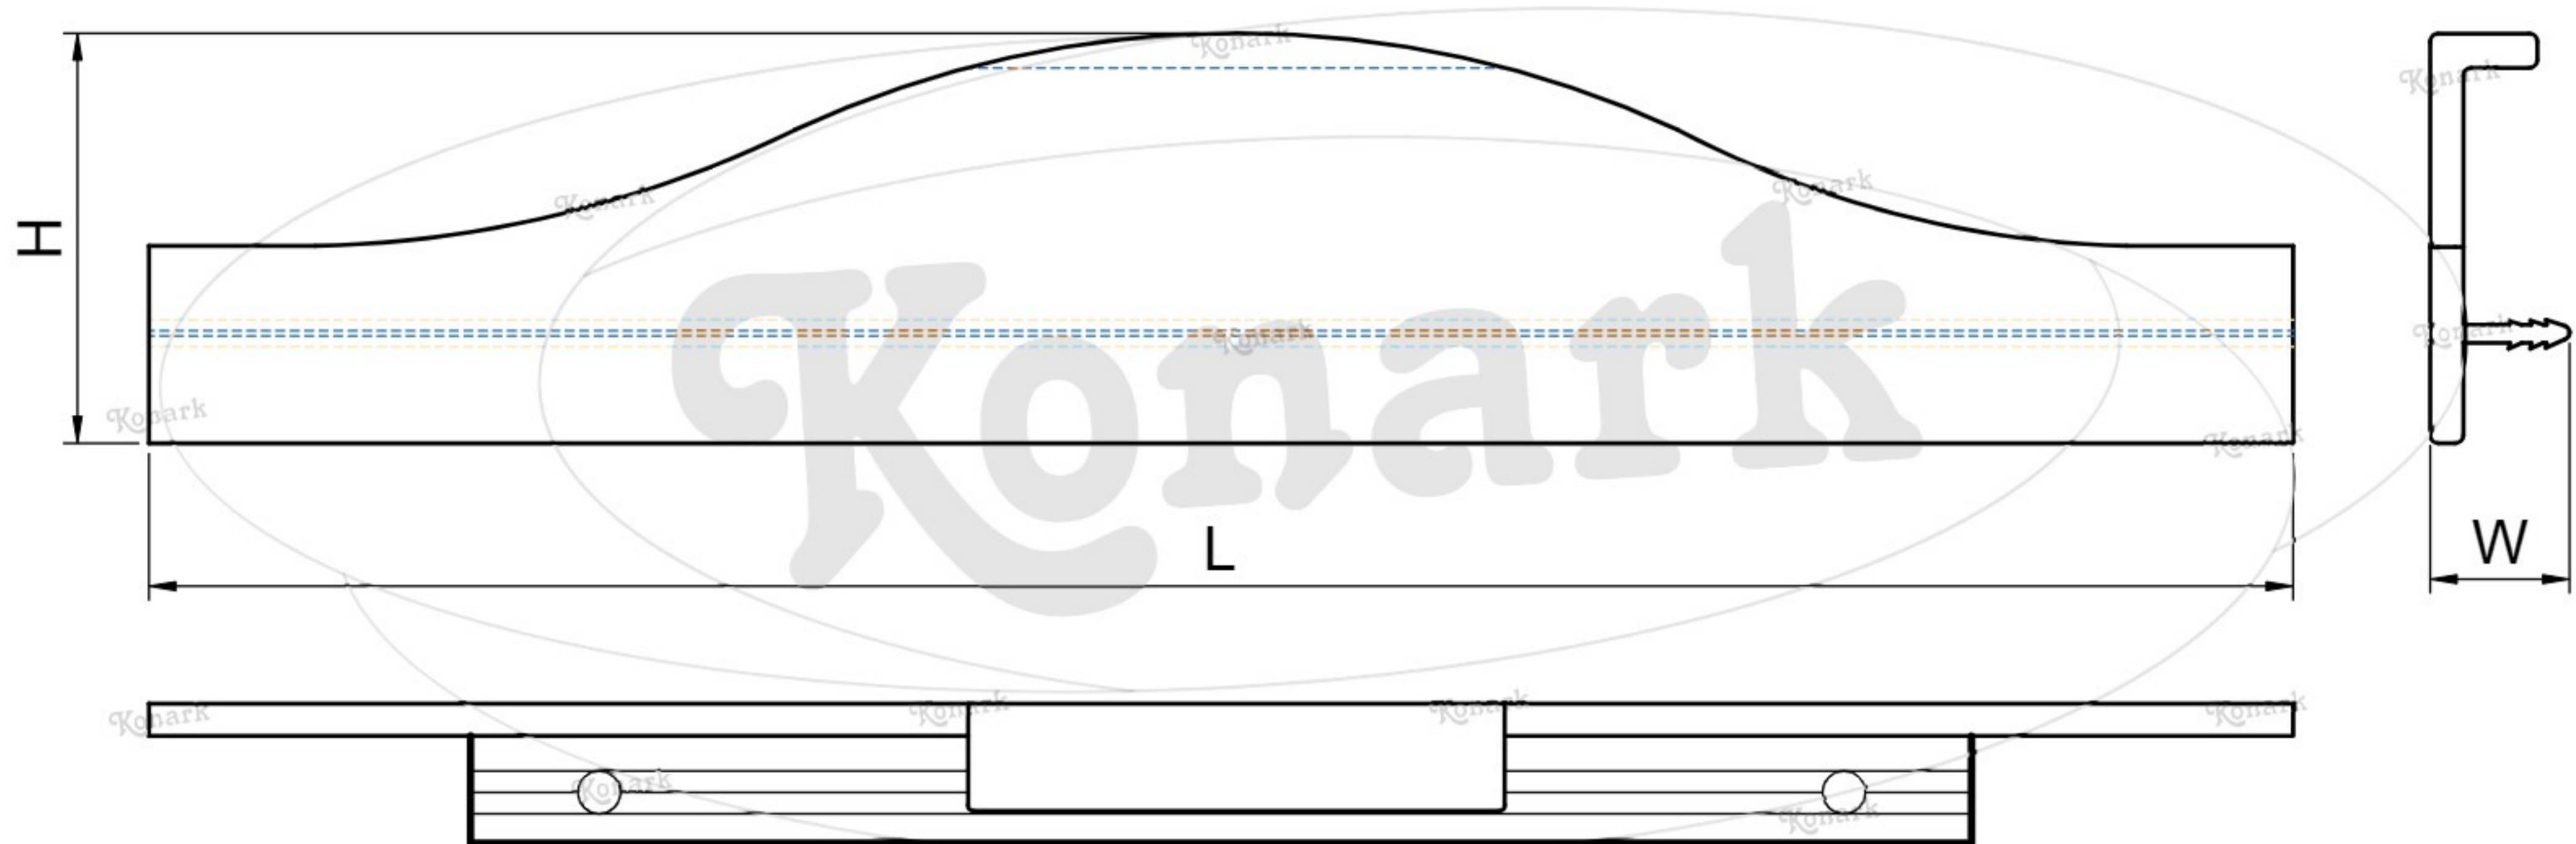

Model : SPH-018

Finish	Size	Product Code	L
MT CP SP MC BM RG BA CA	147mm	SPH-018 147	147
	197mm	SPH-018 197	197
	247mm	SPH-018 247	247
	297mm	SPH-018 297	297
	347mm	SPH-018 347	347
	397mm	SPH-018 397	397
	447mm	SPH-018 447	447
	497mm	SPH-018 497	497
	597mm	SPH-018 597	597
	697mm	SPH-018 697	697
	797mm	SPH-018 797	797
	897mm	SPH-018 897	897
	997mm	SPH-018 997	997
	1197mm	SPH-018 1197	1197