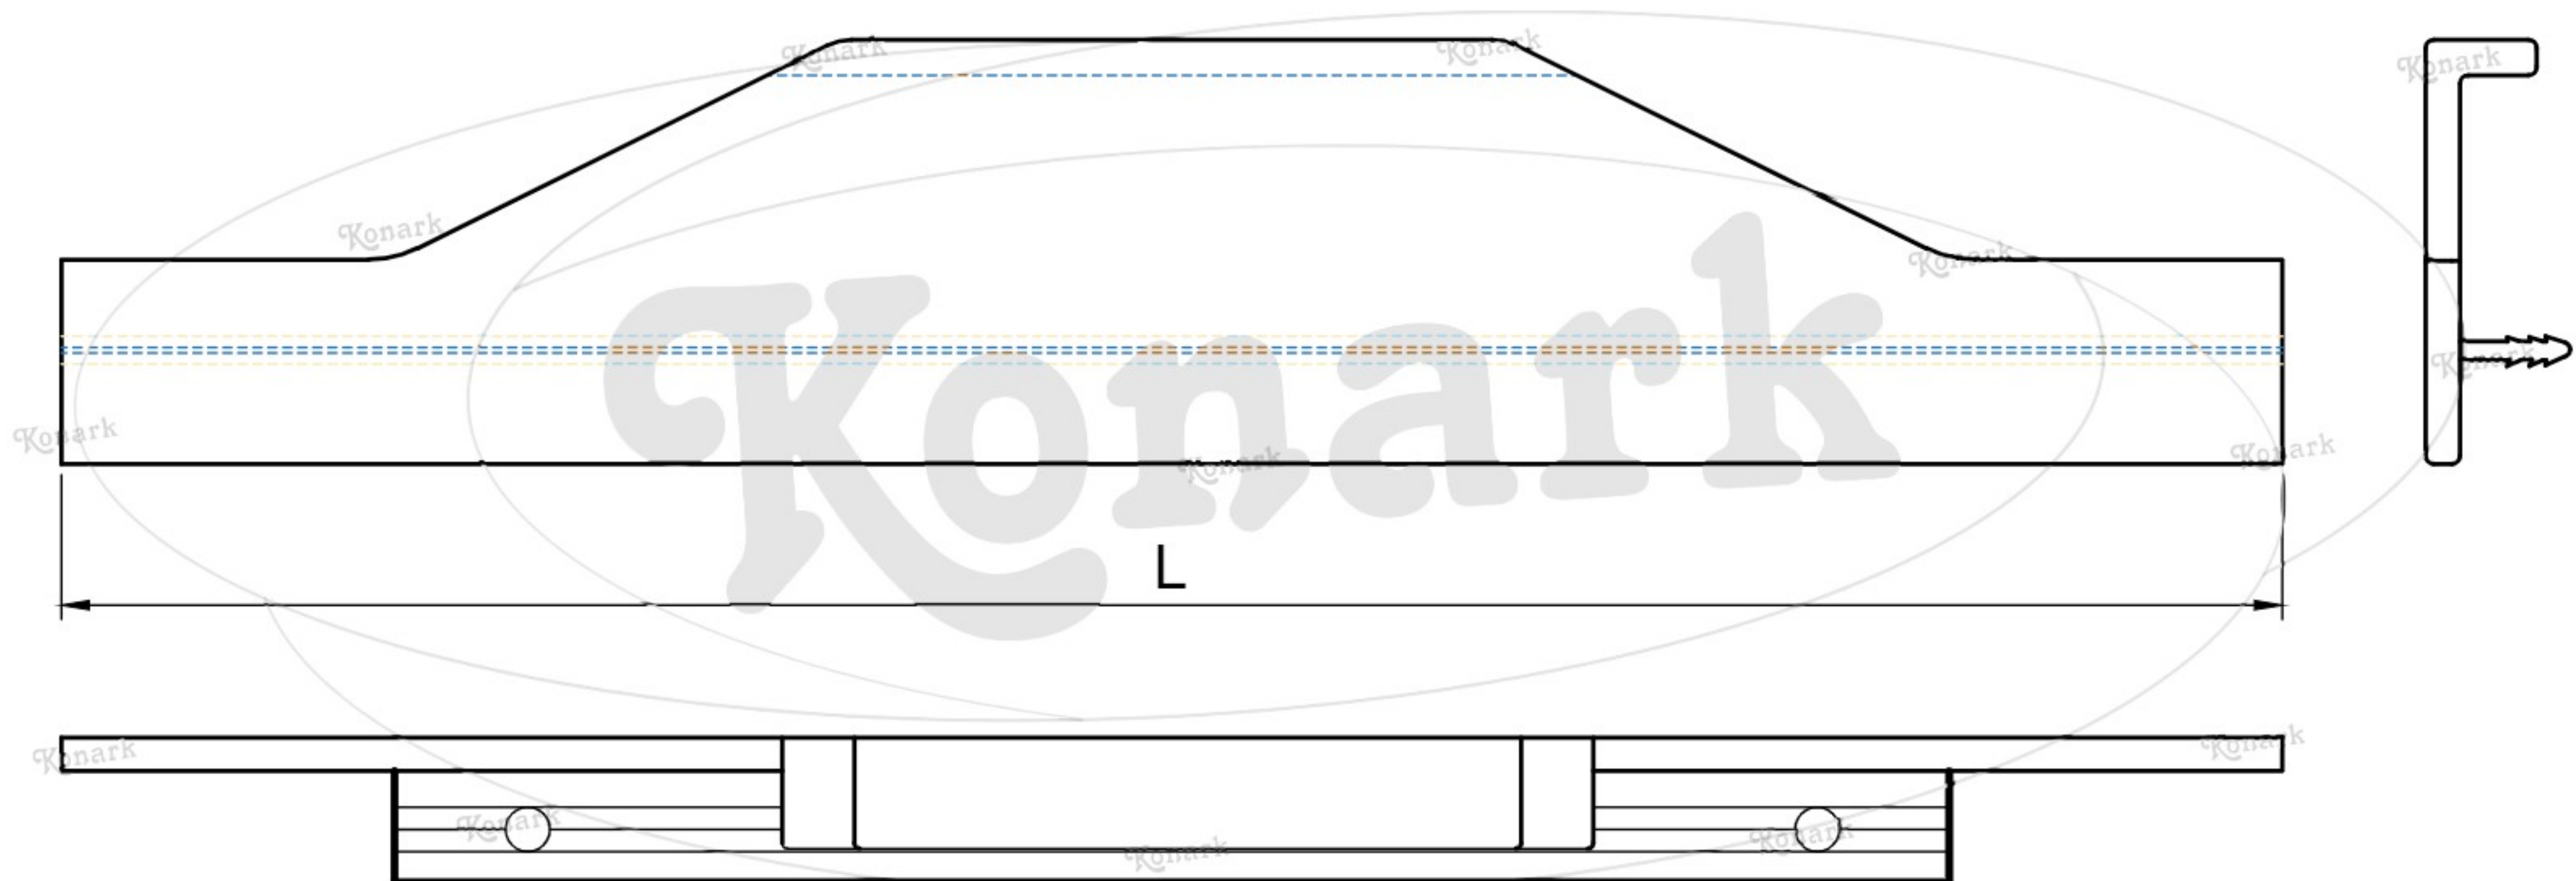

Model : SPH-019

Finish	Size	Product Code	L
MT CP SP MC BM RG BA CA	147mm	SPH-019 147	147
	197mm	SPH-019 197	197
	247mm	SPH-019 247	247
	297mm	SPH-019 297	297
	347mm	SPH-019 347	347
	397mm	SPH-019 397	397
	447mm	SPH-019 447	447
	497mm	SPH-019 497	497
	597mm	SPH-019 597	597
	697mm	SPH-019 697	697
	797mm	SPH-019 797	797
	897mm	SPH-019 897	897
	997mm	SPH-019 997	997
	1197mm	SPH-019 1197	1197