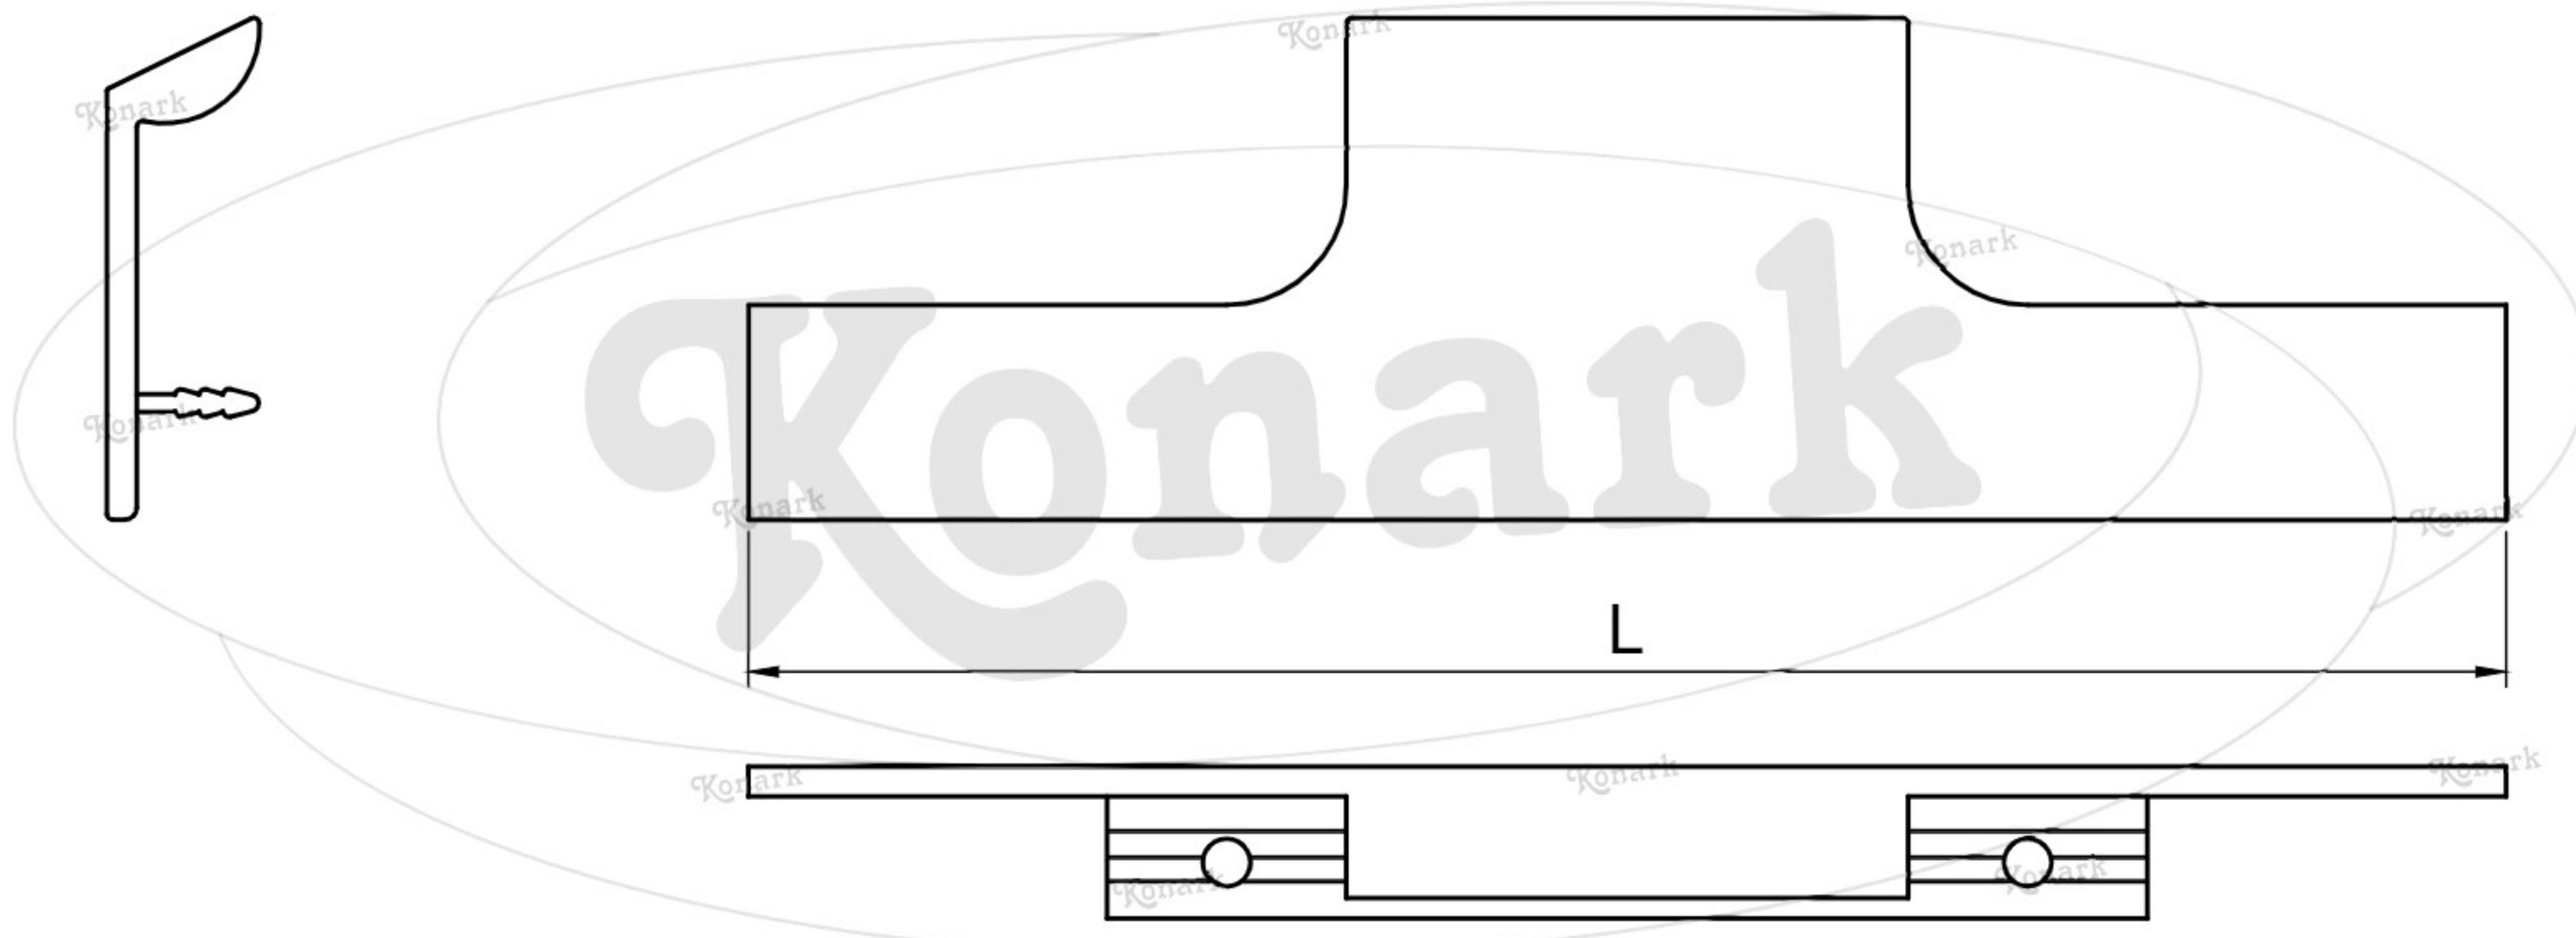

Model : SPH-020

Finish	Size	Product Code	L
MT CP SP MC BM RG BA CA	147mm	SPH-020 147	147
	197mm	SPH-020 197	197
	247mm	SPH-020 247	247
	297mm	SPH-020 297	297
	347mm	SPH-020 347	347
	397mm	SPH-020 397	397
	447mm	SPH-020 447	447
	497mm	SPH-020 497	497
	597mm	SPH-020 597	597
	697mm	SPH-020 697	697
	797mm	SPH-020 797	797
	897mm	SPH-020 897	897
	997mm	SPH-020 997	997
	1197mm	SPH-020 1197	1197