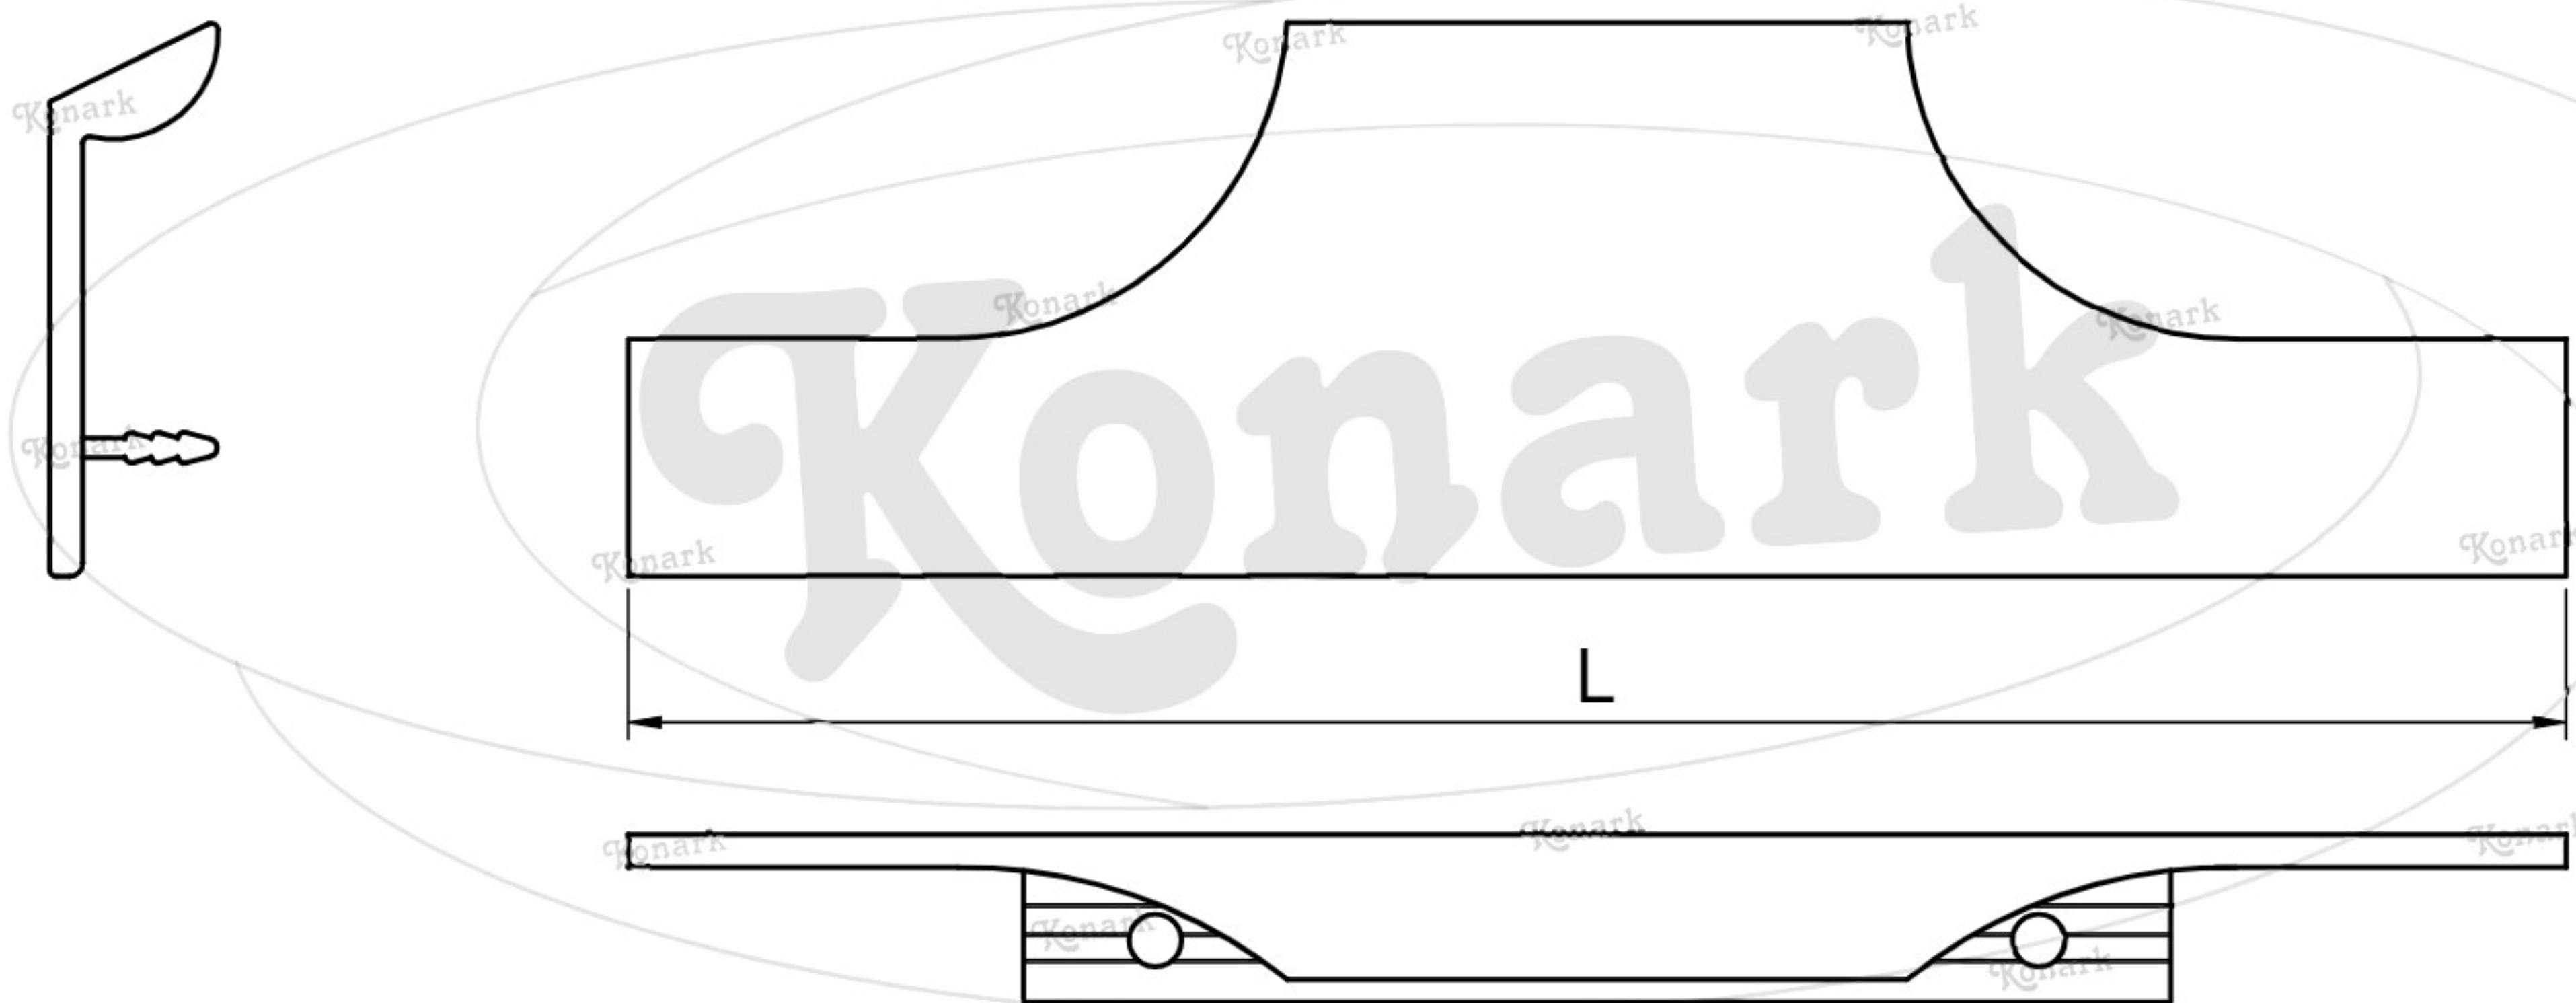

Model : SPH-021

Finish	Size	Product Code	L
MT CP SP MC BM RG BA CA	147mm	SPH-021 147	147
	197mm	SPH-021 197	197
	247mm	SPH-021 247	247
	297mm	SPH-021 297	297
	347mm	SPH-021 347	347
	397mm	SPH-021 397	397
	447mm	SPH-021 447	447
	497mm	SPH-021 497	497
	597mm	SPH-021 597	597
	697mm	SPH-021 697	697
	797mm	SPH-021 797	797
	897mm	SPH-021 897	897
	997mm	SPH-021 997	997
	1197mm	SPH-021 1197	1197