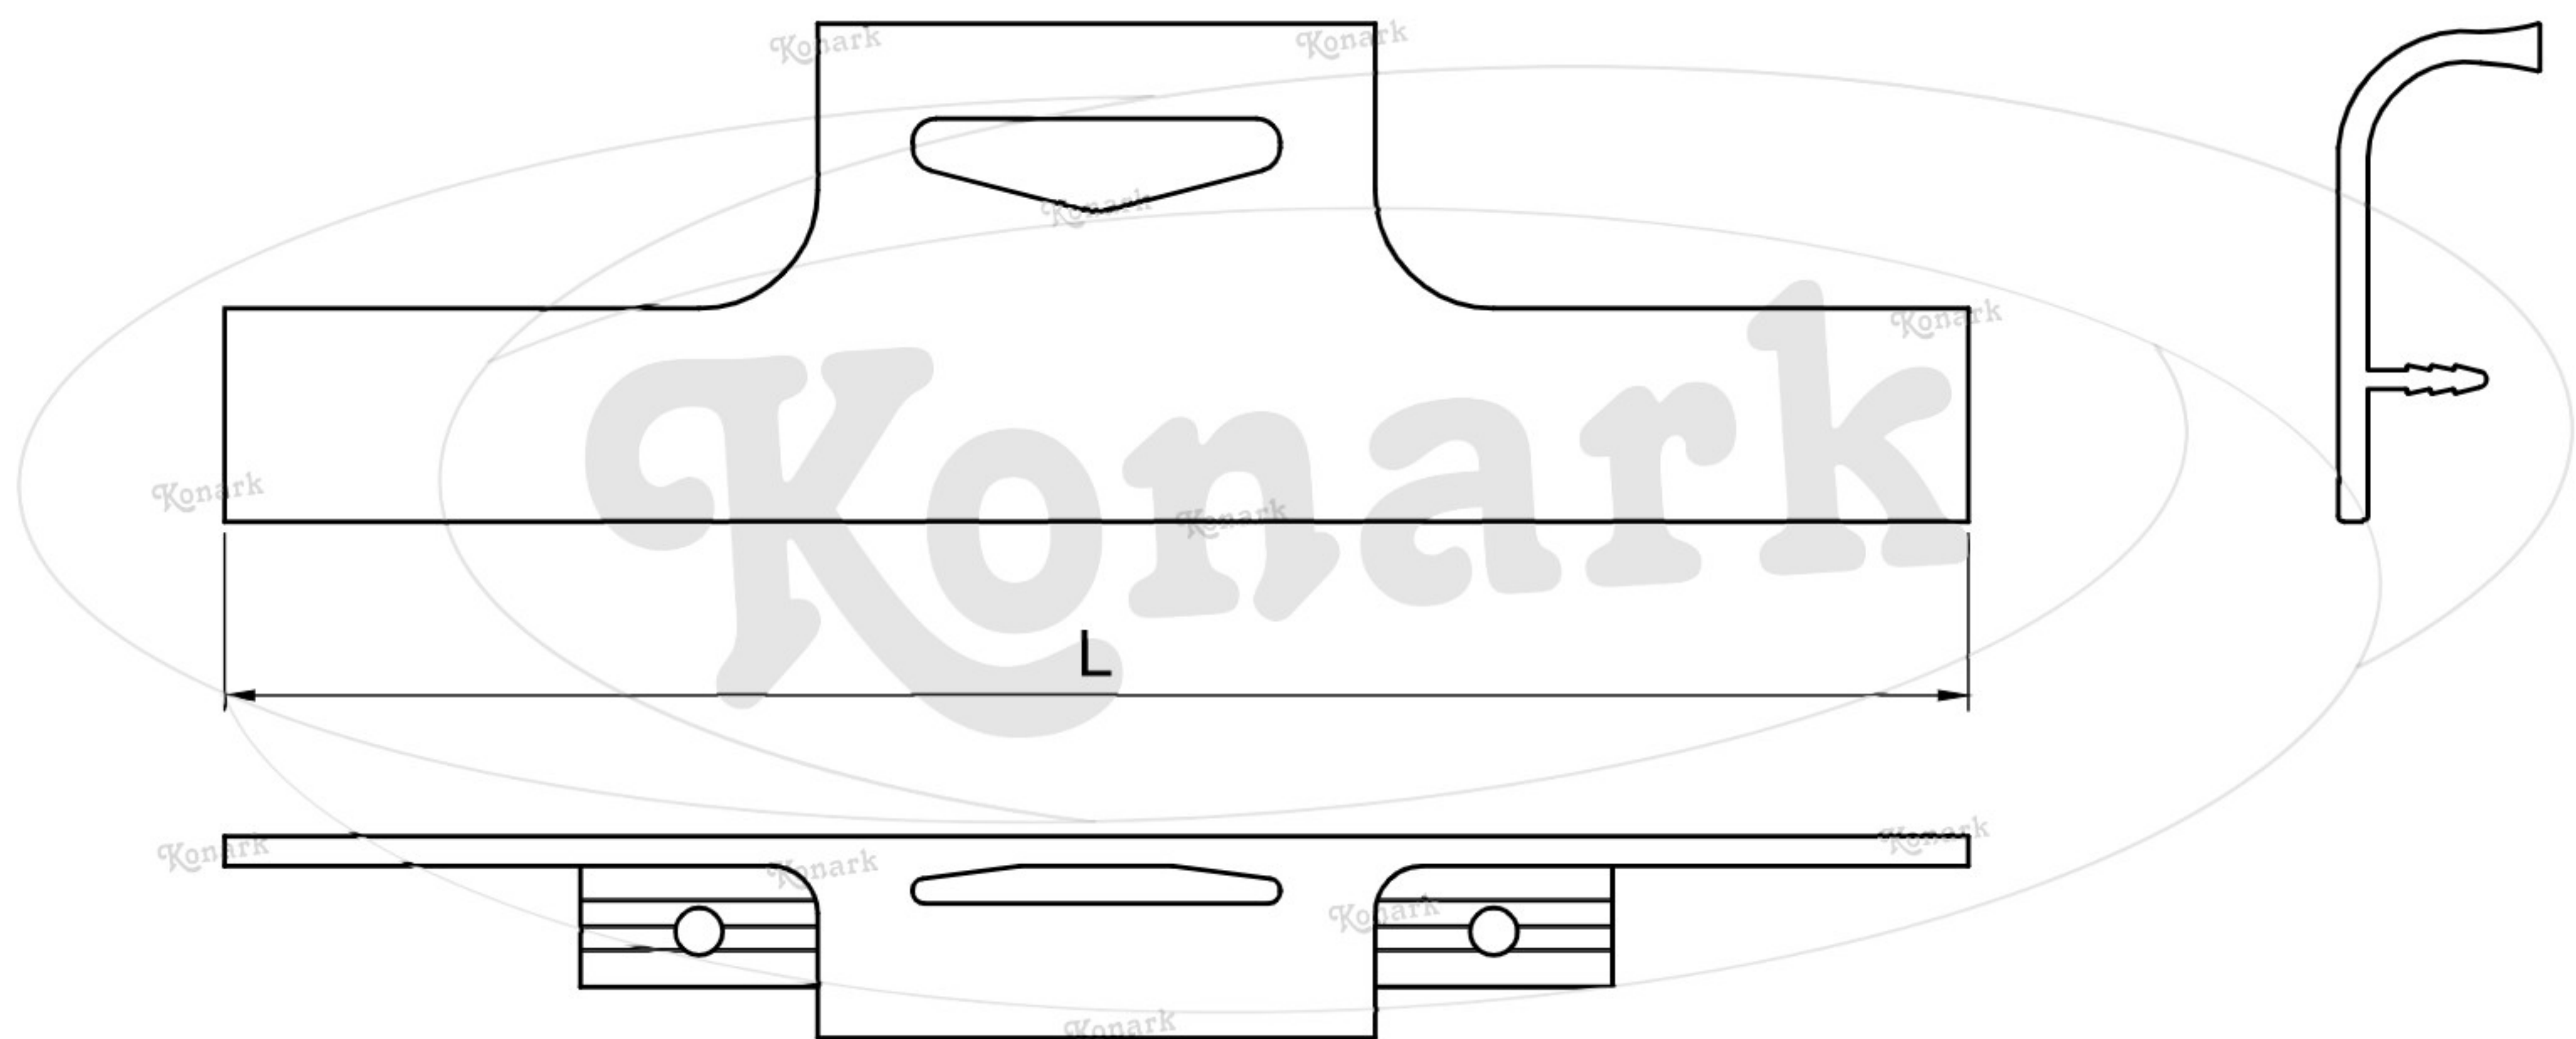

Model : SPH-022

Finish	Size	Product Code	L
MT CP SP MC BM RG BA CA	147mm	SPH-022 147	147
	197mm	SPH-022 197	197
	247mm	SPH-022 247	247
	297mm	SPH-022 297	297
	347mm	SPH-022 347	347
	397mm	SPH-022 397	397
	447mm	SPH-022 447	447
	497mm	SPH-022 497	497
	597mm	SPH-022 597	597
	697mm	SPH-022 697	697
	797mm	SPH-022 797	797
	897mm	SPH-022 897	897
	997mm	SPH-022 997	997
	1197mm	SPH-022 1197	1197