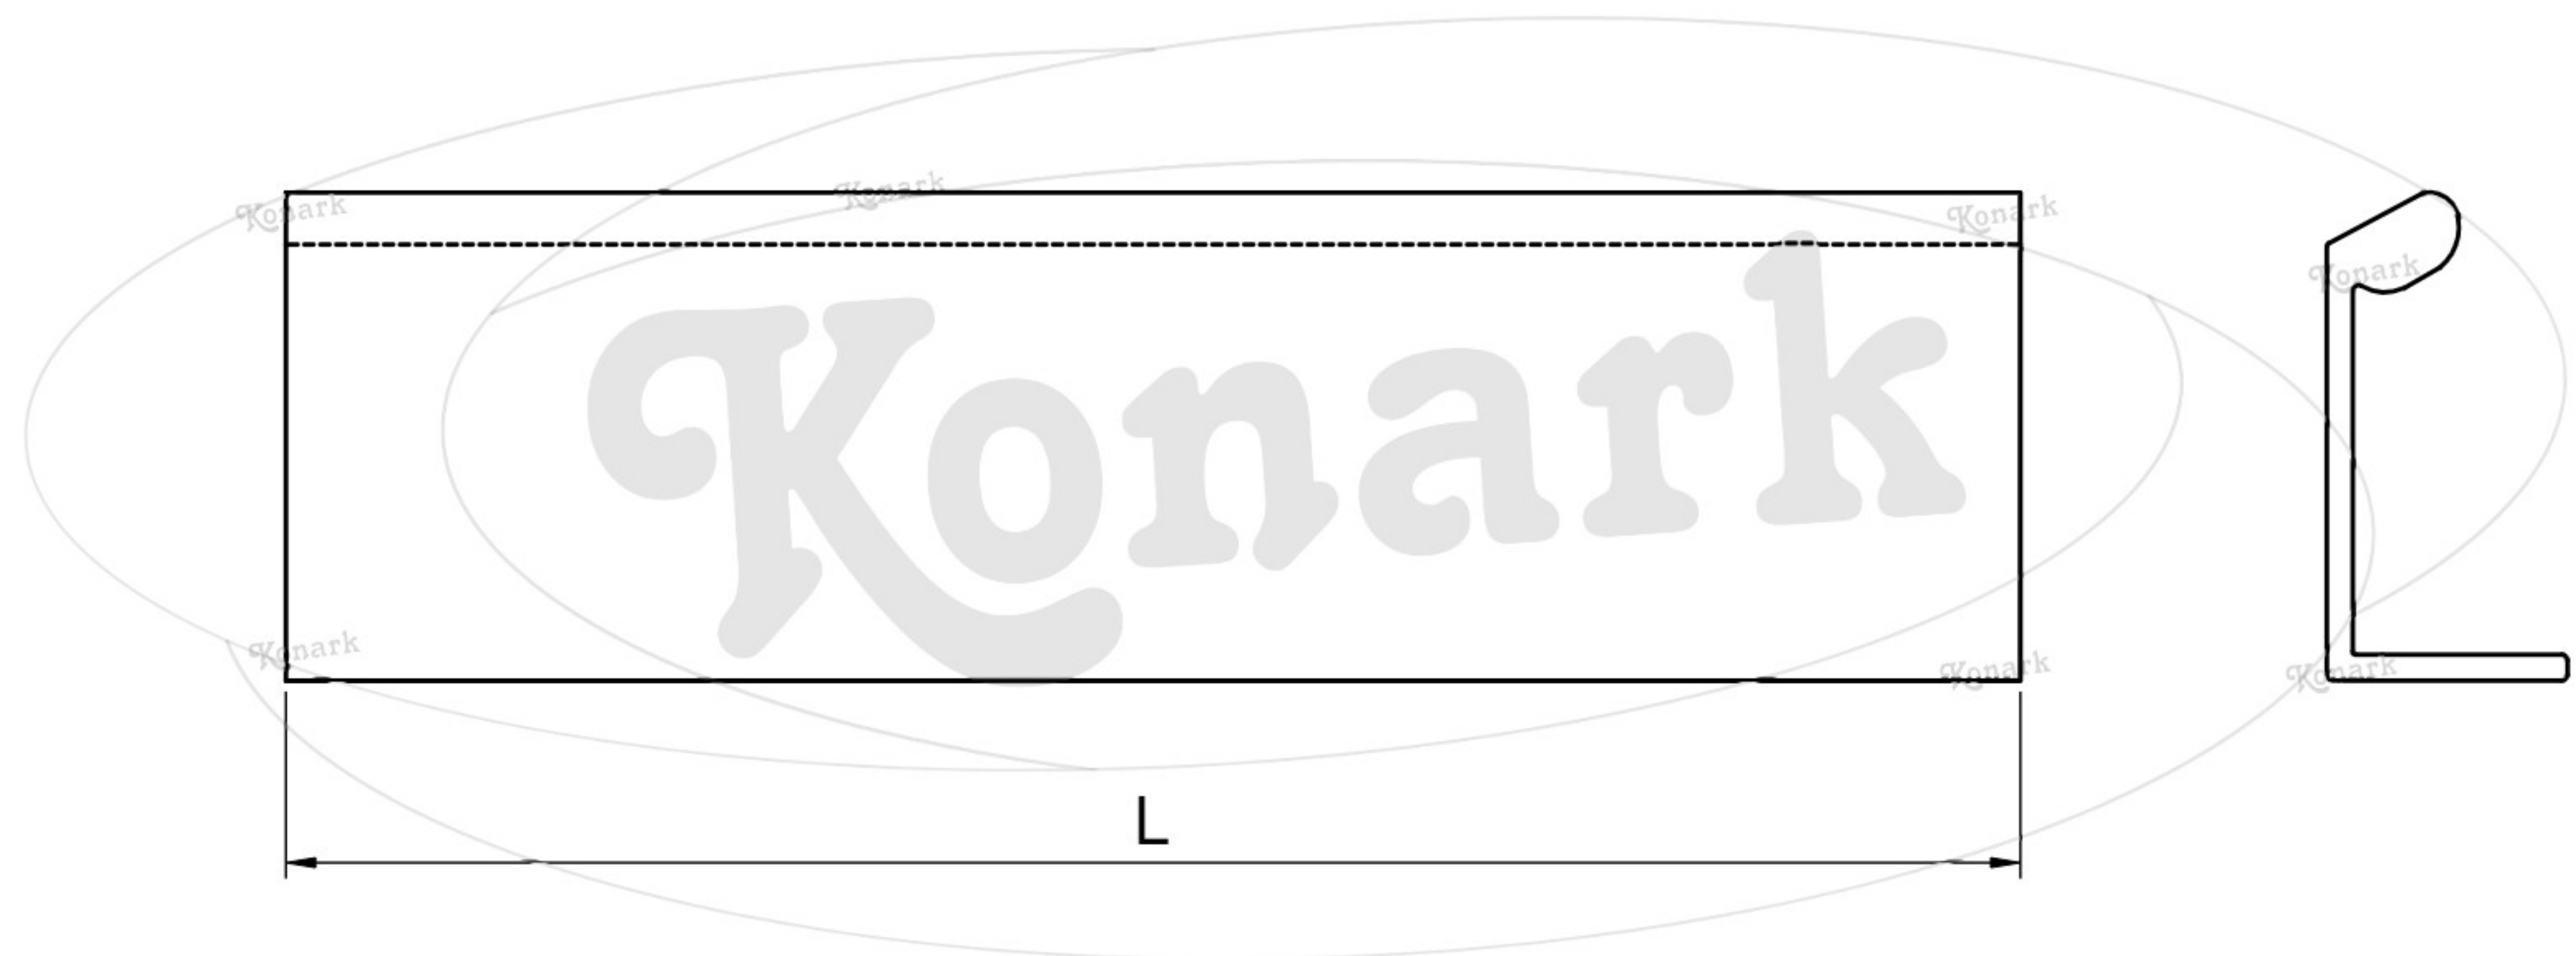

Model : SPH-023

Finish	Size	Product Code	L
MT CP SP MC BM RG BA CA	147mm	SPH-023 147	147
	197mm	SPH-023 197	197
	247mm	SPH-023 247	247
	297mm	SPH-023 297	297
	347mm	SPH-023 347	347
	397mm	SPH-023 397	397
	447mm	SPH-023 447	447
	497mm	SPH-023 497	497
	597mm	SPH-023 597	597
	697mm	SPH-023 697	697
	797mm	SPH-023 797	797
	897mm	SPH-023 897	897
	997mm	SPH-023 997	997
	1197mm	SPH-023 1197	1197