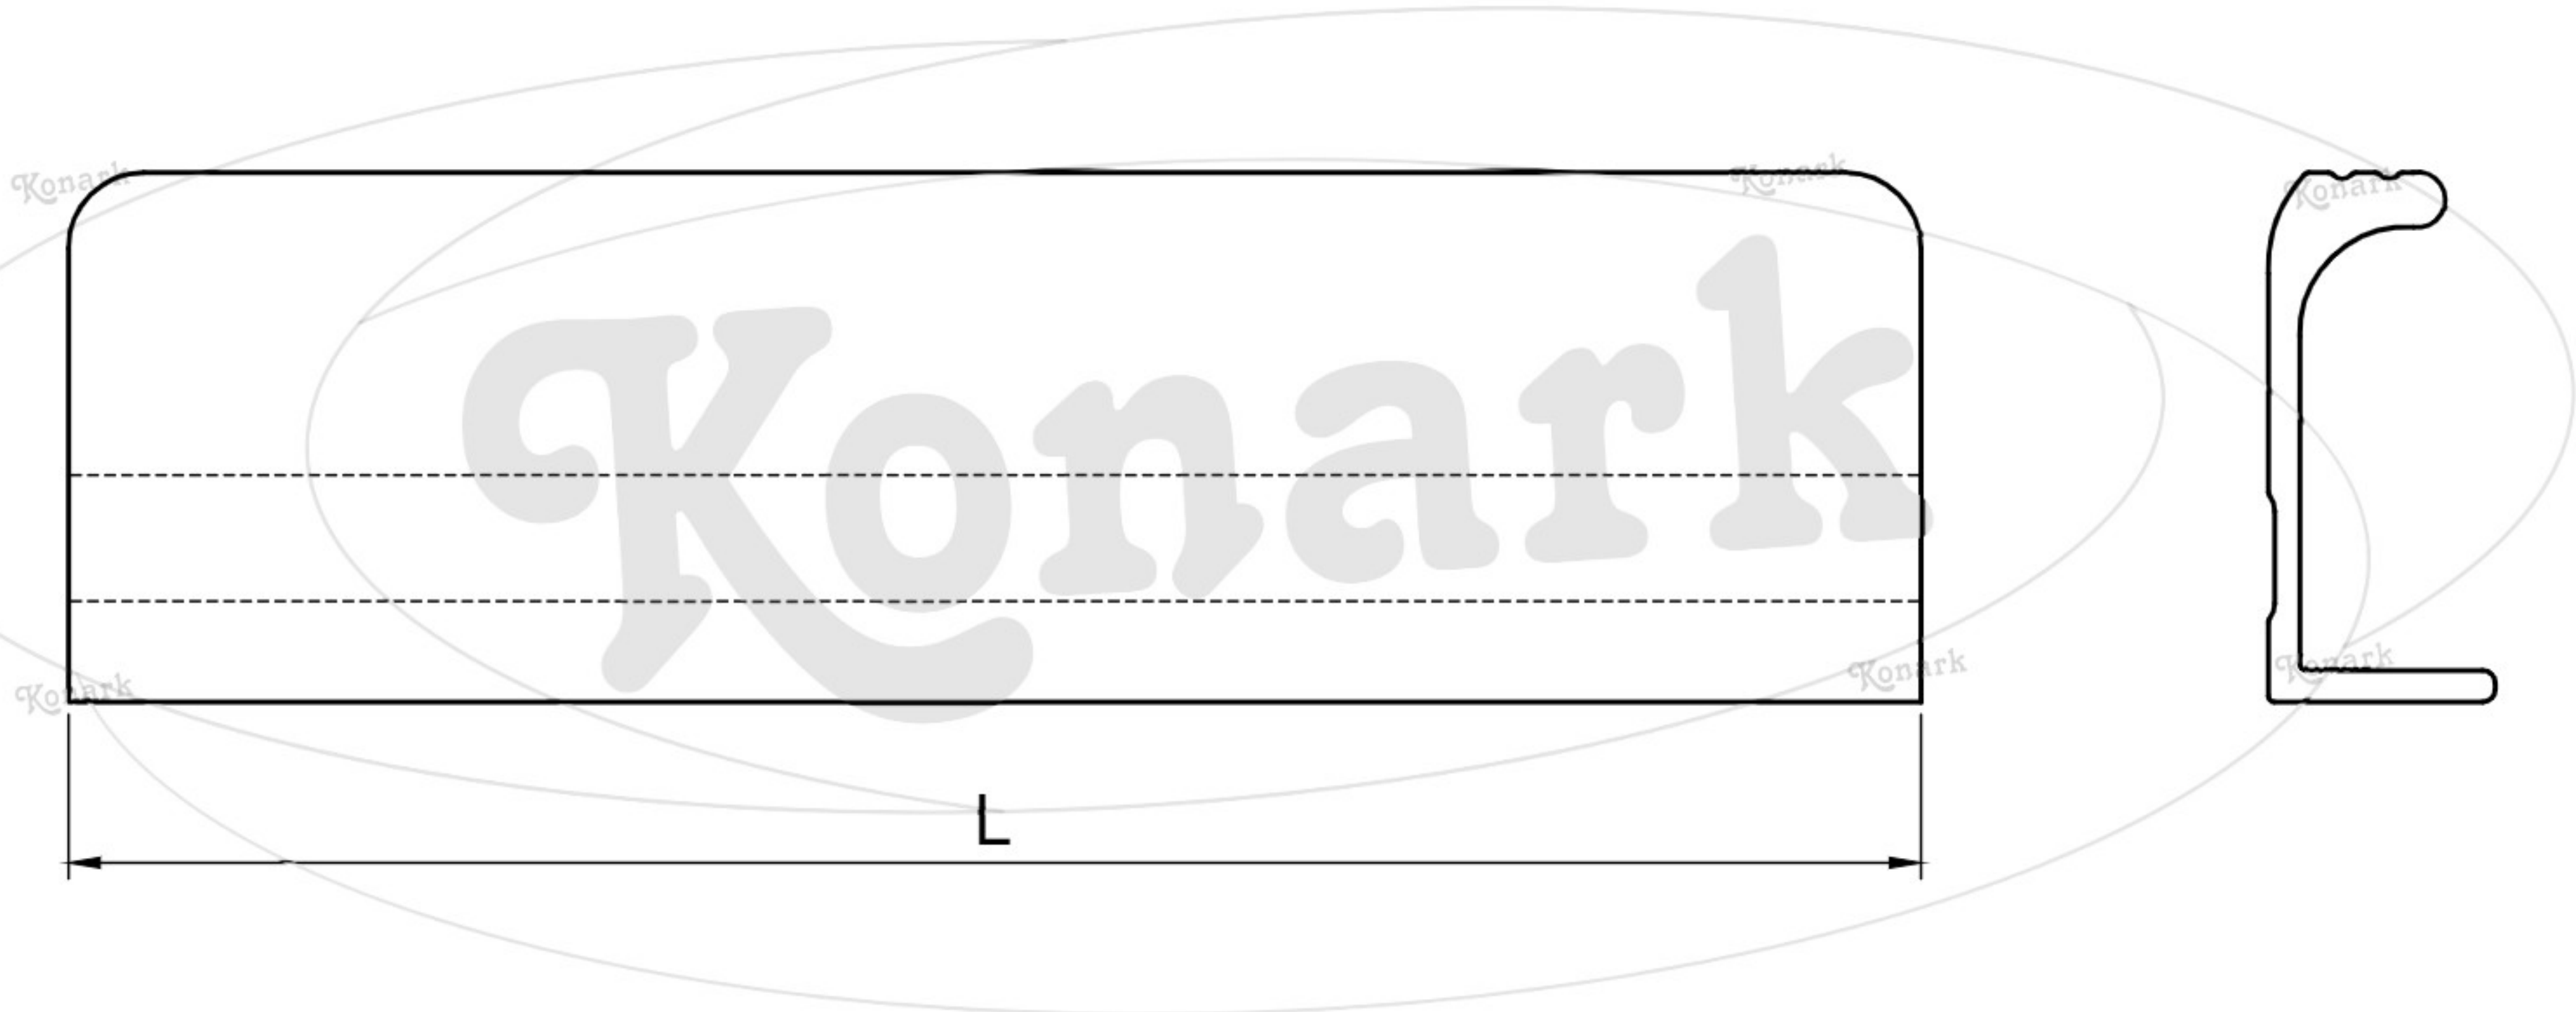

## Model : SPH-024

| Finish                                       | Size   | Product Code | L    |
|--|--------|--------------|------|
| MT<br>CP<br>SP<br>MC<br>BM<br>RG<br>BA<br>CA | 147mm  | SPH-024 147  | 147  |
|  | 197mm  | SPH-024 197  | 197  |
|  | 247mm  | SPH-024 247  | 247  |
|  | 297mm  | SPH-024 297  | 297  |
|  | 347mm  | SPH-024 347  | 347  |
|  | 397mm  | SPH-024 397  | 397  |
|  | 447mm  | SPH-024 447  | 447  |
|  | 497mm  | SPH-024 497  | 497  |
|  | 597mm  | SPH-024 597  | 597  |
|  | 697mm  | SPH-024 697  | 697  |
|  | 797mm  | SPH-024 797  | 797  |
|  | 897mm  | SPH-024 897  | 897  |
|  | 997mm  | SPH-024 997  | 997  |
|  | 1197mm | SPH-024 1197 | 1197 |