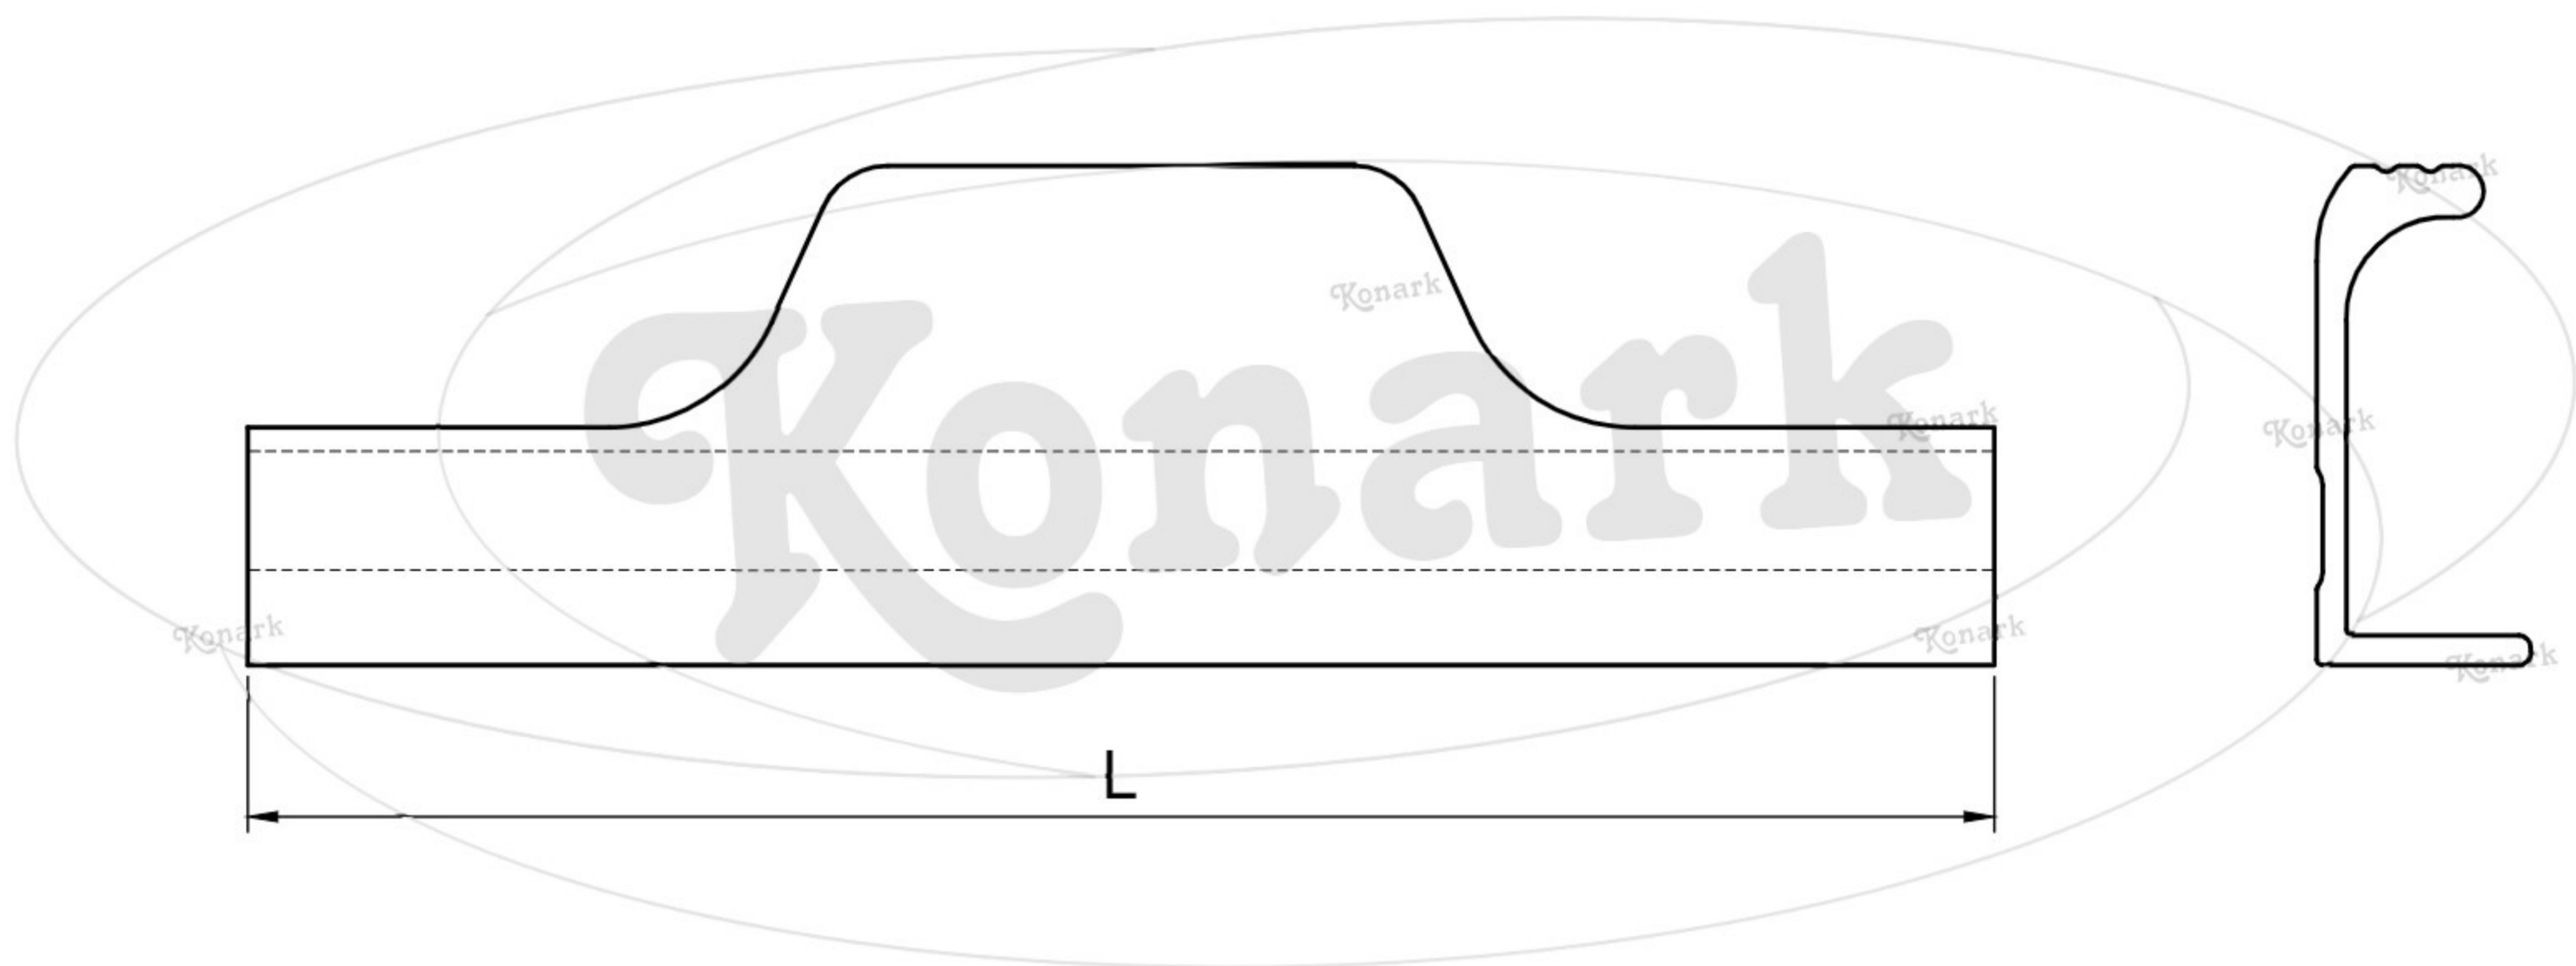

Model : SPH-025

Finish	Size	Product Code	L
MT CP SP MC BM RG BA CA	147mm	SPH-025 147	147
	197mm	SPH-025 197	197
	247mm	SPH-025 247	247
	297mm	SPH-025 297	297
	347mm	SPH-025 347	347
	397mm	SPH-025 397	397
	447mm	SPH-025 447	447
	497mm	SPH-025 497	497
	597mm	SPH-025 597	597
	697mm	SPH-025 697	697
	797mm	SPH-025 797	797
	897mm	SPH-025 897	897
	997mm	SPH-025 997	997
	1197mm	SPH-025 1197	1197