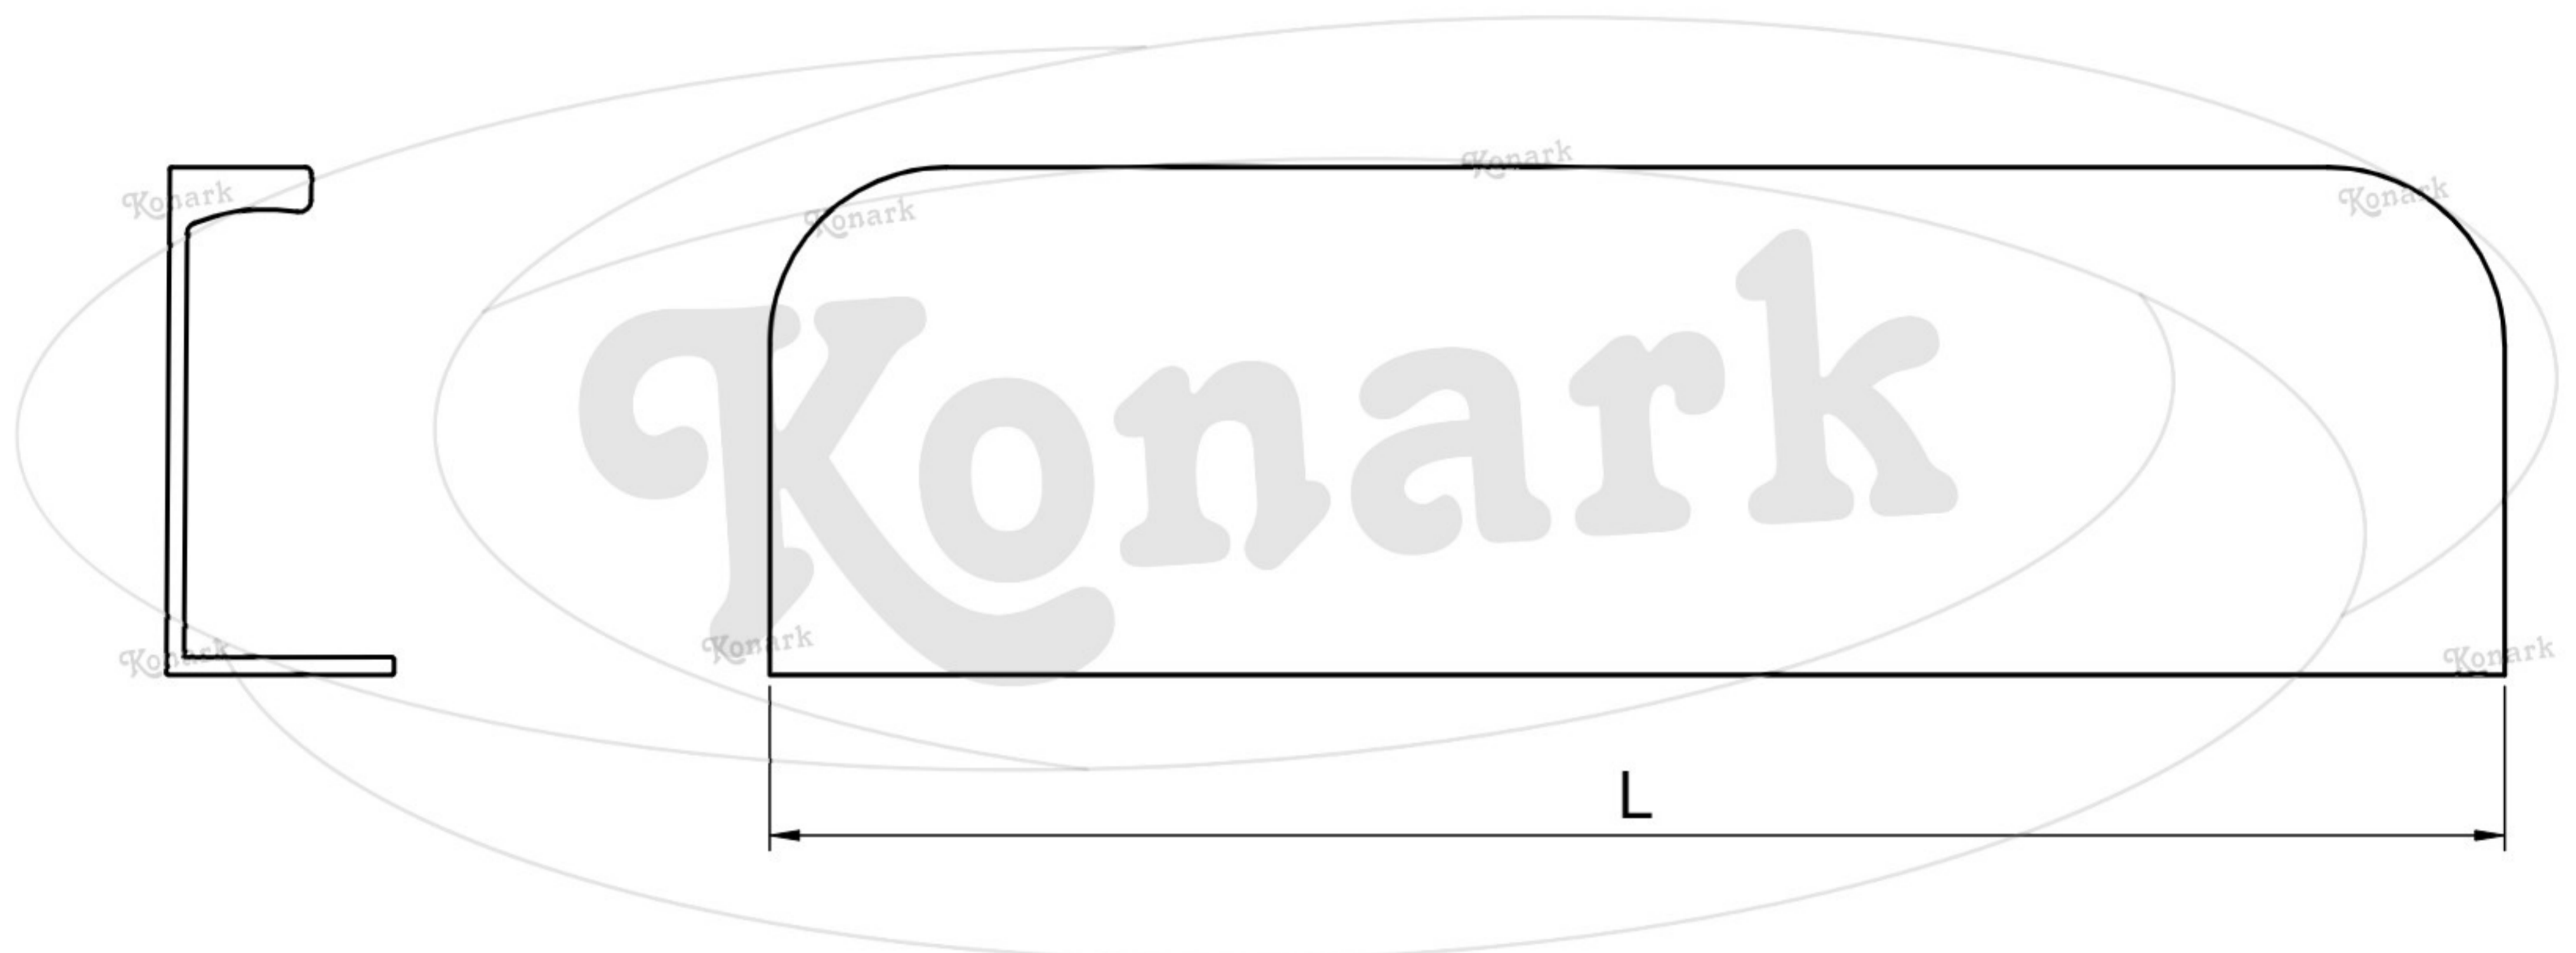

Model : SPH-026

Finish	Size	Product Code	L
MT CP SP MC BM RG BA CA	147mm	SPH-026 147	147
	197mm	SPH-026 197	197
	247mm	SPH-026 247	247
	297mm	SPH-026 297	297
	347mm	SPH-026 347	347
	397mm	SPH-026 397	397
	447mm	SPH-026 447	447
	497mm	SPH-026 497	497
	597mm	SPH-026 597	597
	697mm	SPH-026 697	697
	797mm	SPH-026 797	797
	897mm	SPH-026 897	897
	997mm	SPH-026 997	997
	1197mm	SPH-026 1197	1197