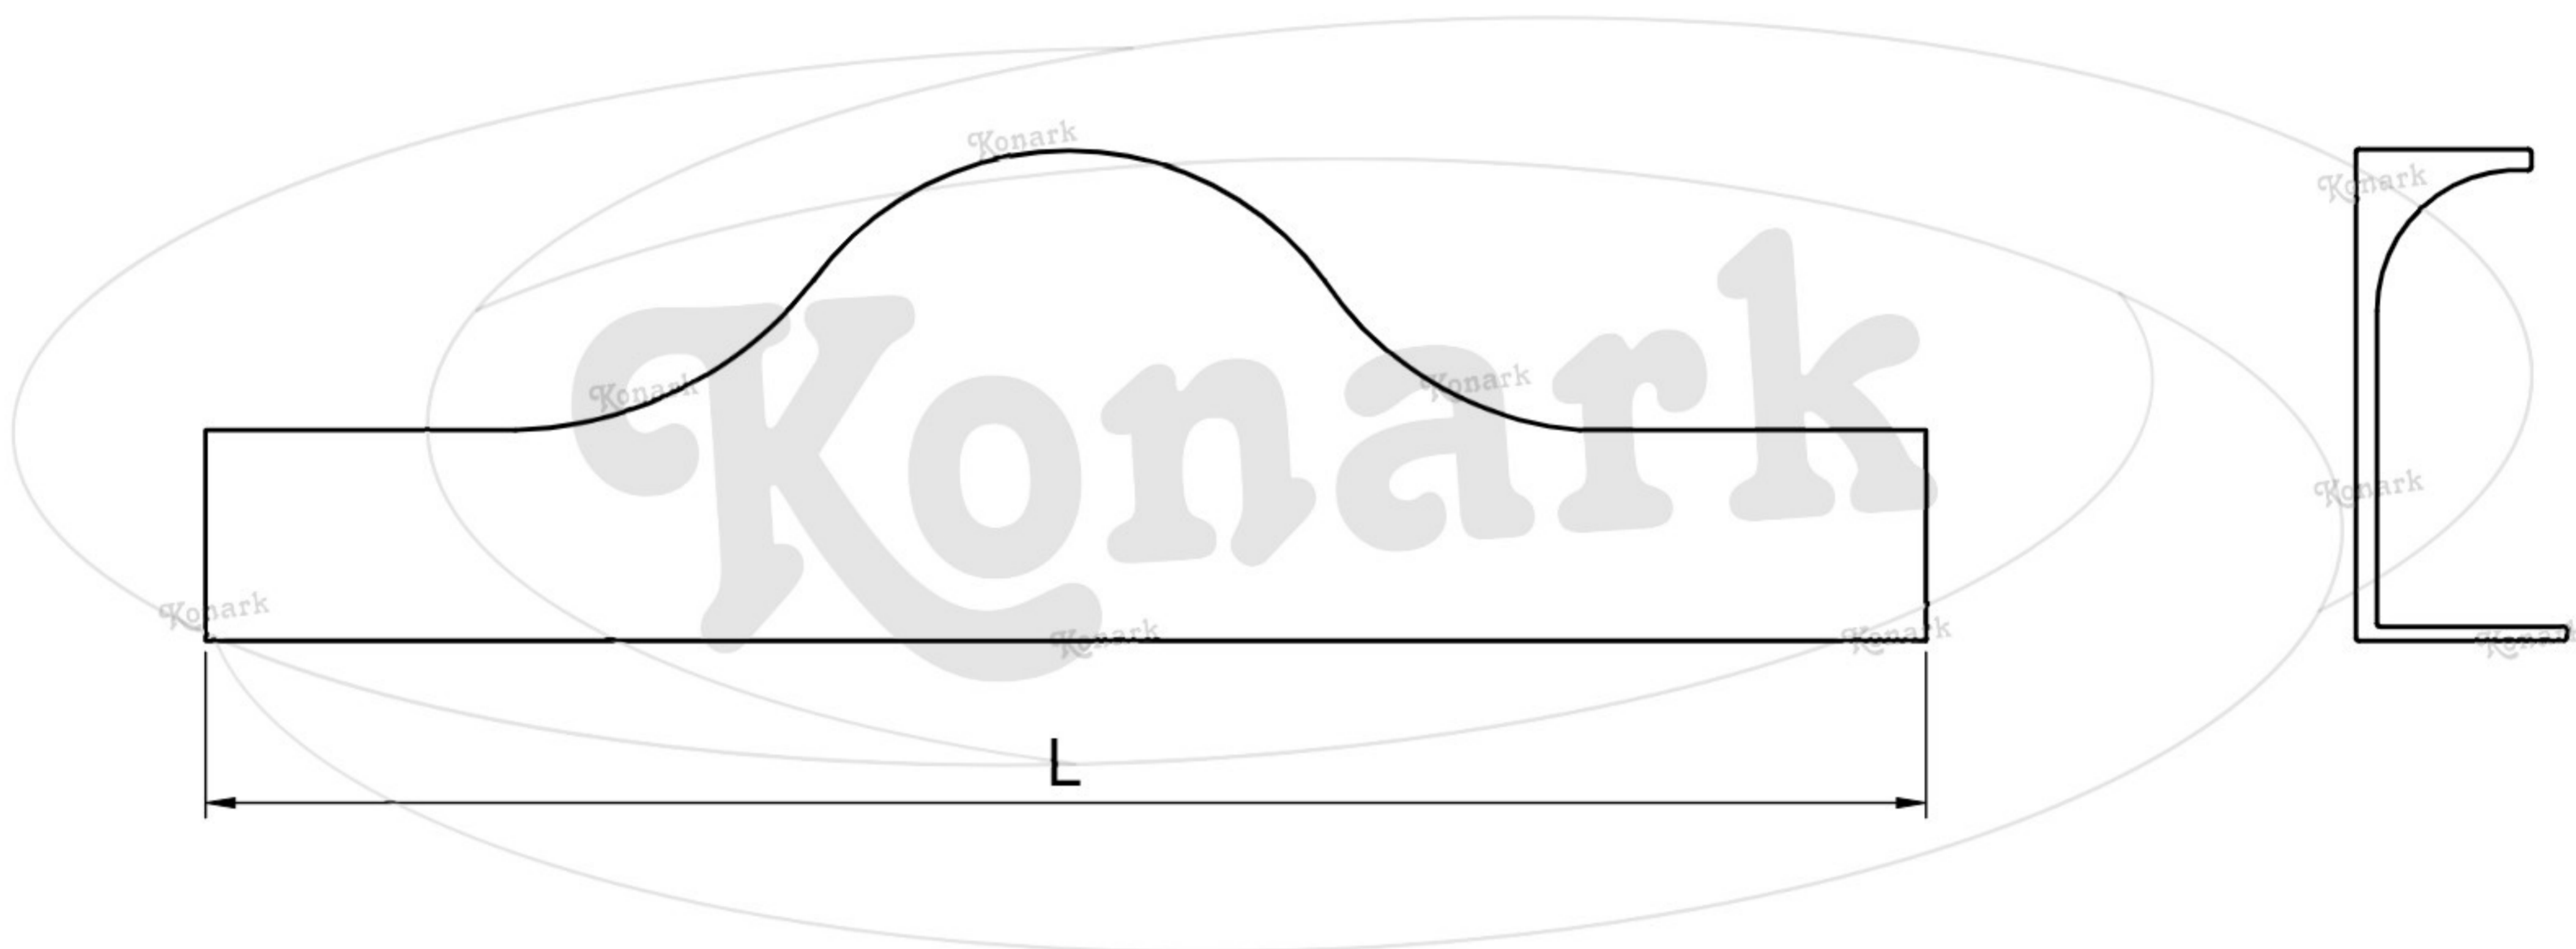

Model : SPH-027

Finish	Size	Product Code	L
MT CP SP MC BM RG BA CA	147mm	SPH-027 147	147
	197mm	SPH-027 197	197
	247mm	SPH-027 247	247
	297mm	SPH-027 297	297
	347mm	SPH-027 347	347
	397mm	SPH-027 397	397
	447mm	SPH-027 447	447
	497mm	SPH-027 497	497
	597mm	SPH-027 597	597
	697mm	SPH-027 697	697
	797mm	SPH-027 797	797
	897mm	SPH-027 897	897
	997mm	SPH-027 997	997
	1197mm	SPH-027 1197	1197