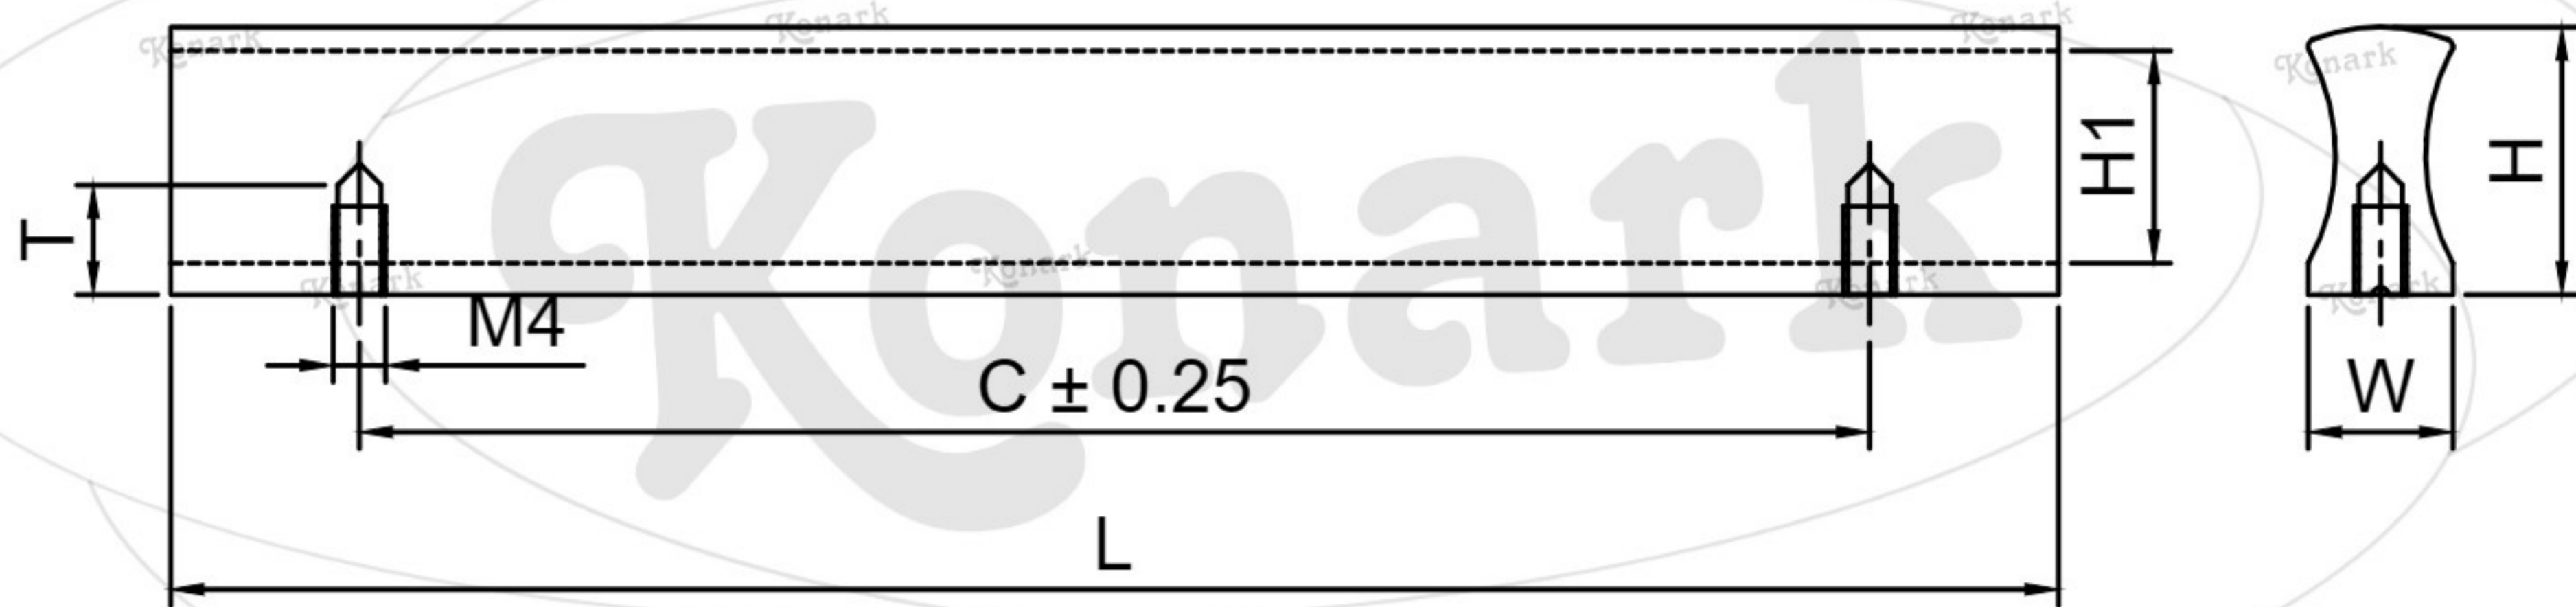

Model : SFH-001

Finish	Size	Product Code	C	L	H	W	H1	T
MT	32mm	SFH-001 32	32	50	17	9		9
CP	64mm	SFH-001 64	64	86	17	9		9
SP	96mm	SFH-001 96	96	120	17	9		9
MC	128mm	SFH-001 128	128	152	17	9		9
BM	160mm	SFH-001 160	160	176	17	9		9
RG	192mm	SFH-001 192	192	216	17	9		9
BA	224mm	SFH-001 224	224	300	17	9		9
CA	256mm	SFH-001 256	256	280	17	9		9
	288mm	SFH-001 288	288	312	17	9		9