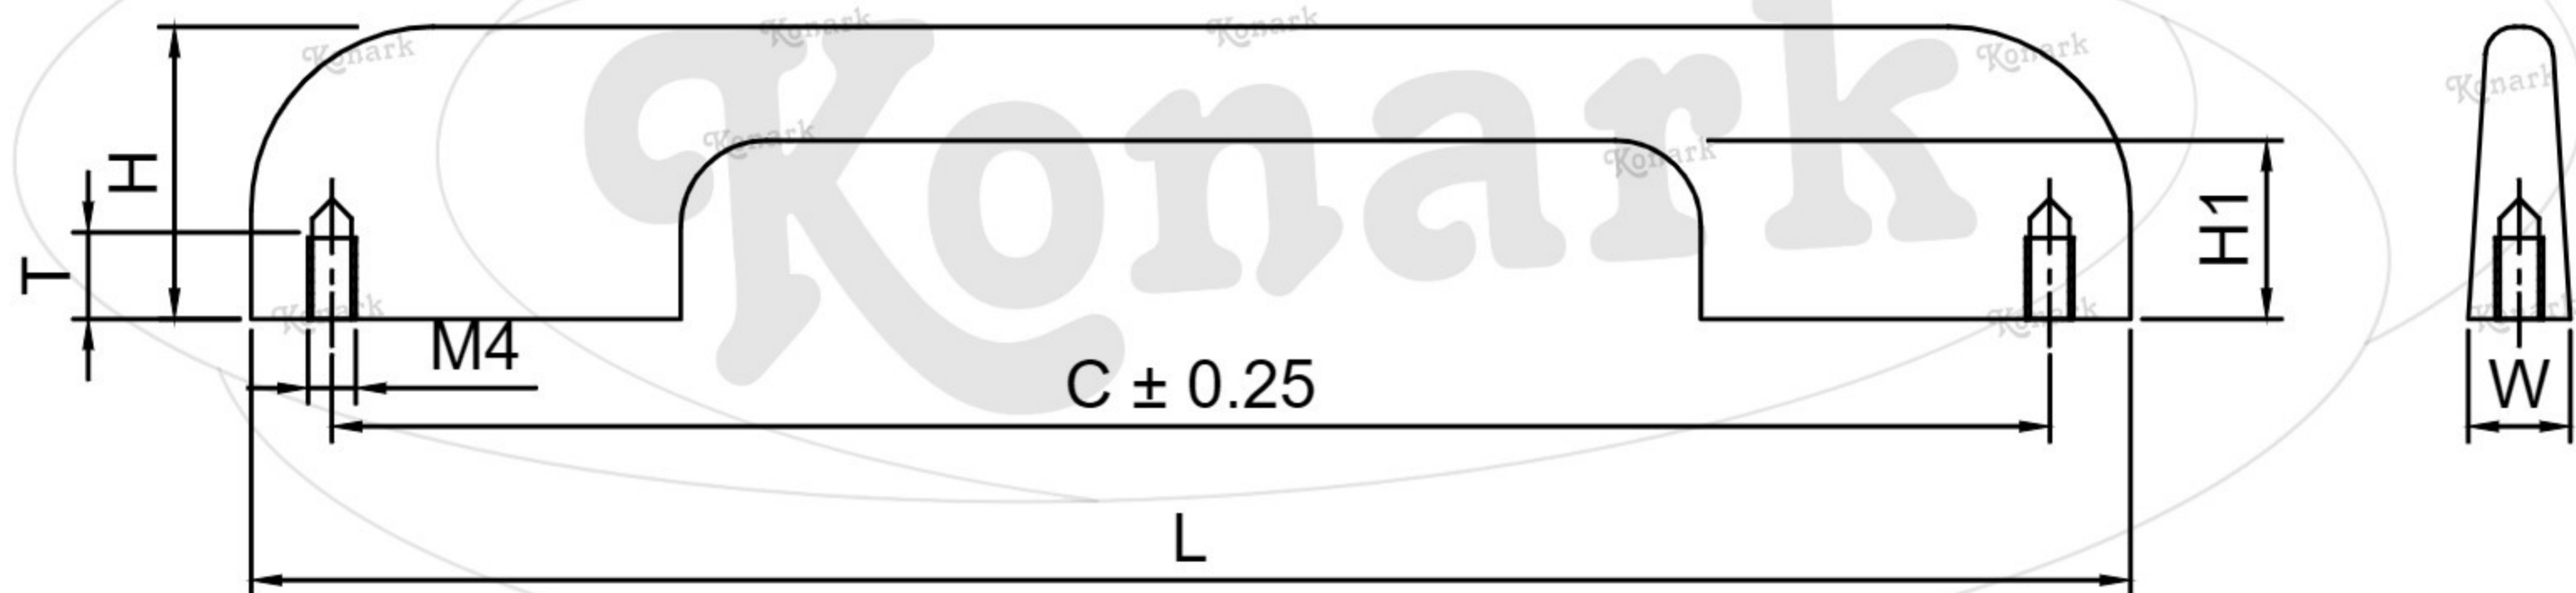

Model : GFH-001

Finish	Size	Product Code	C	L	H	W	H1	T
MT CP SP MC BM RG BA CA	96mm	GFH-001 96	96	112	27	7	16	10
	128mm	GFH-001 128	128	144	27	7	16	10
	160mm	GFH-001 160	160	176	27	7	16	10
	192mm	GFH-001 192	192	240	27	7	16	10
	224mm	GFH-001 224	224	240	27	7	16	10
	256mm	GFH-001 256	256	272	27	7	16	10
	288mm	GFH-001 288	288	304	27	7	16	10
	320mm	GFH-001 320	320	336	27	7	16	10