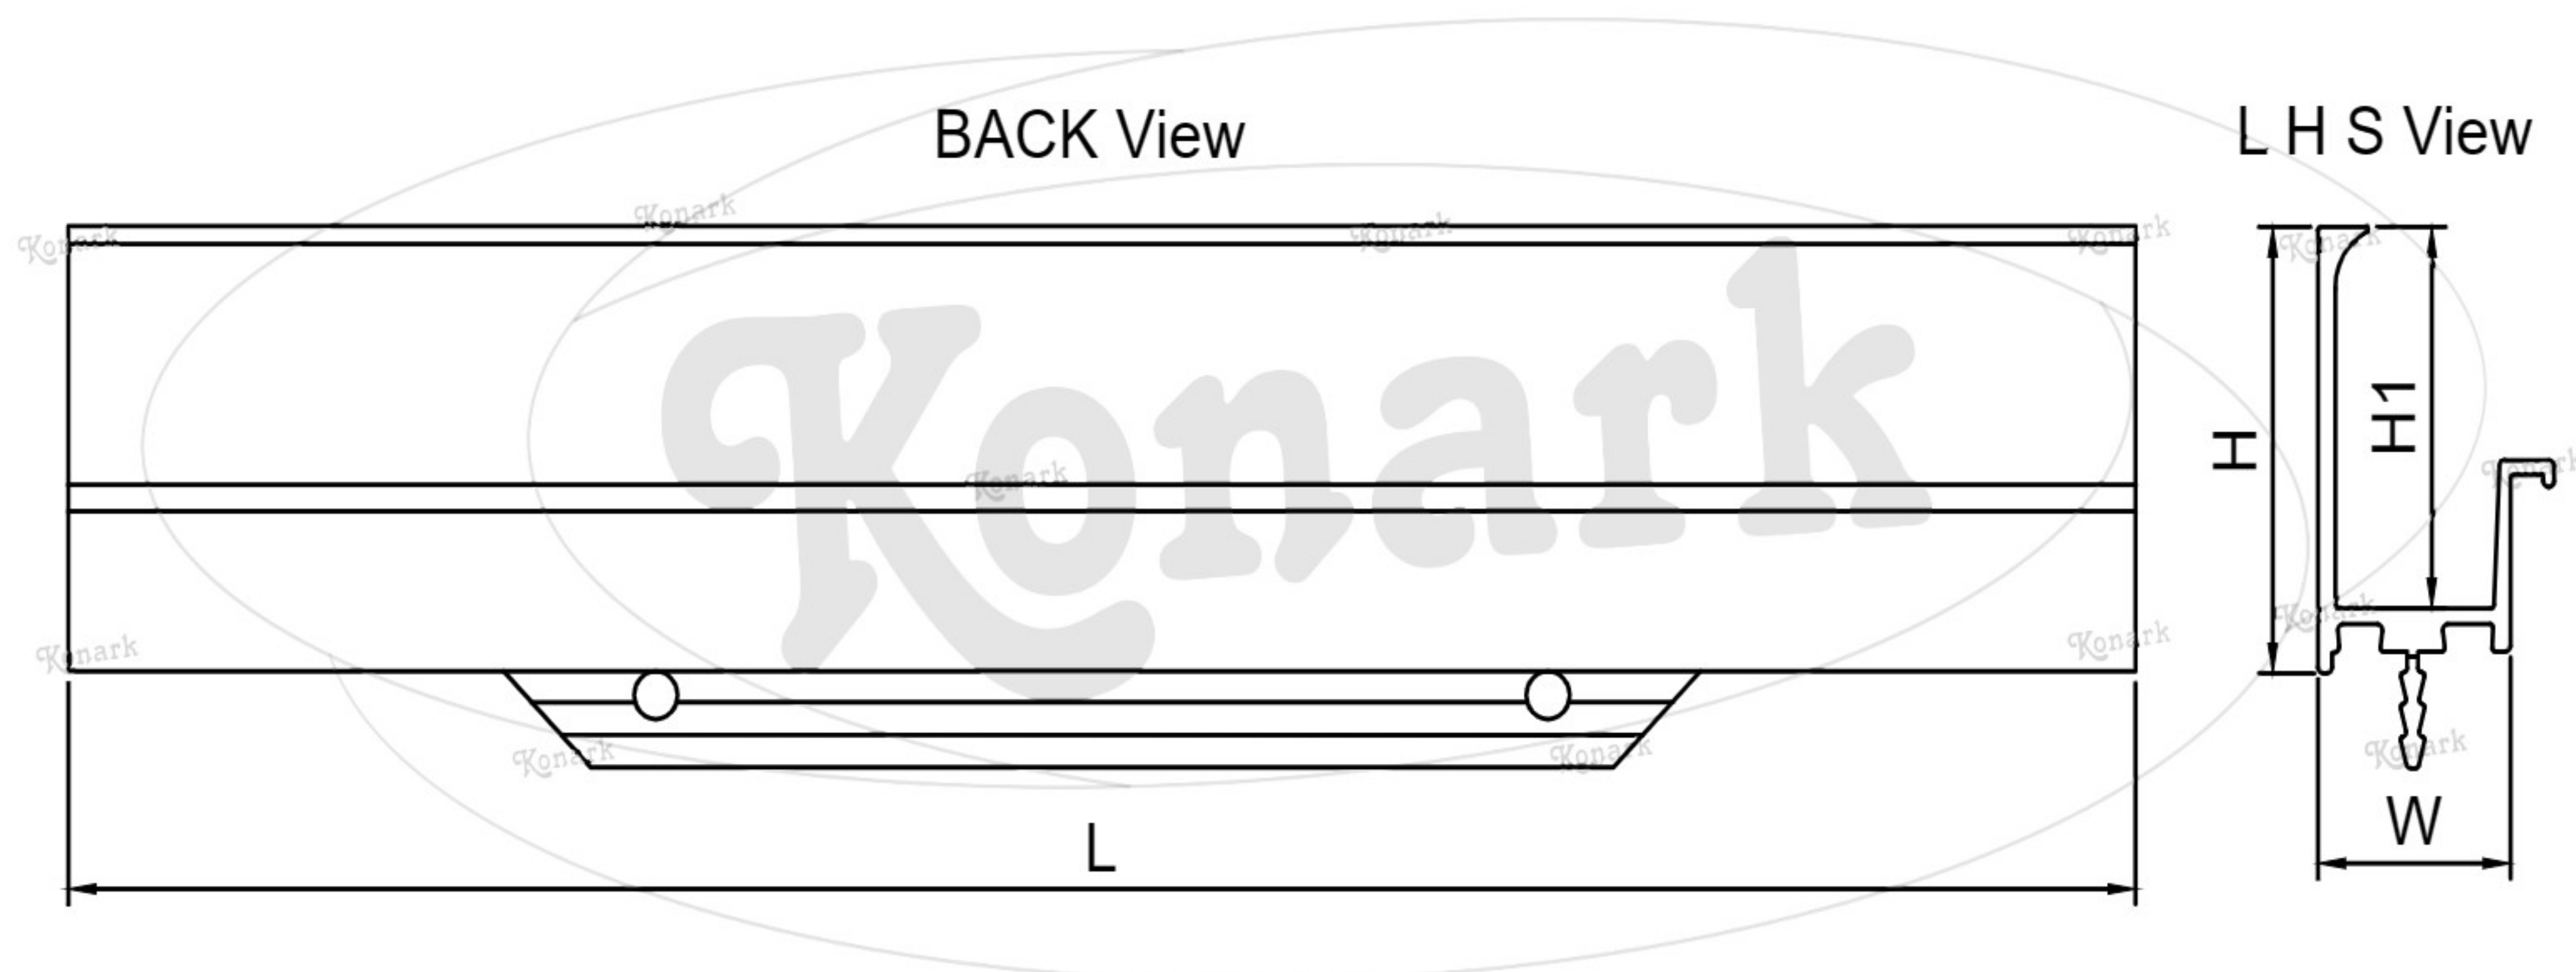

Model : SPH-002

Finish	Size	Product Code	L
MT CP SP MC BM RG BA CA	147mm	SPH-002 147	147
	197mm	SPH-002 197	197
	247mm	SPH-002 247	247
	297mm	SPH-002 297	297
	347mm	SPH-002 347	347
	397mm	SPH-002 397	397
	447mm	SPH-002 447	447
	497mm	SPH-002 497	497
	597mm	SPH-002 597	597
	697mm	SPH-002 697	697
	797mm	SPH-002 797	797
	897mm	SPH-002 897	897
	997mm	SPH-002 997	997
	1197mm	SPH-002 1197	1197