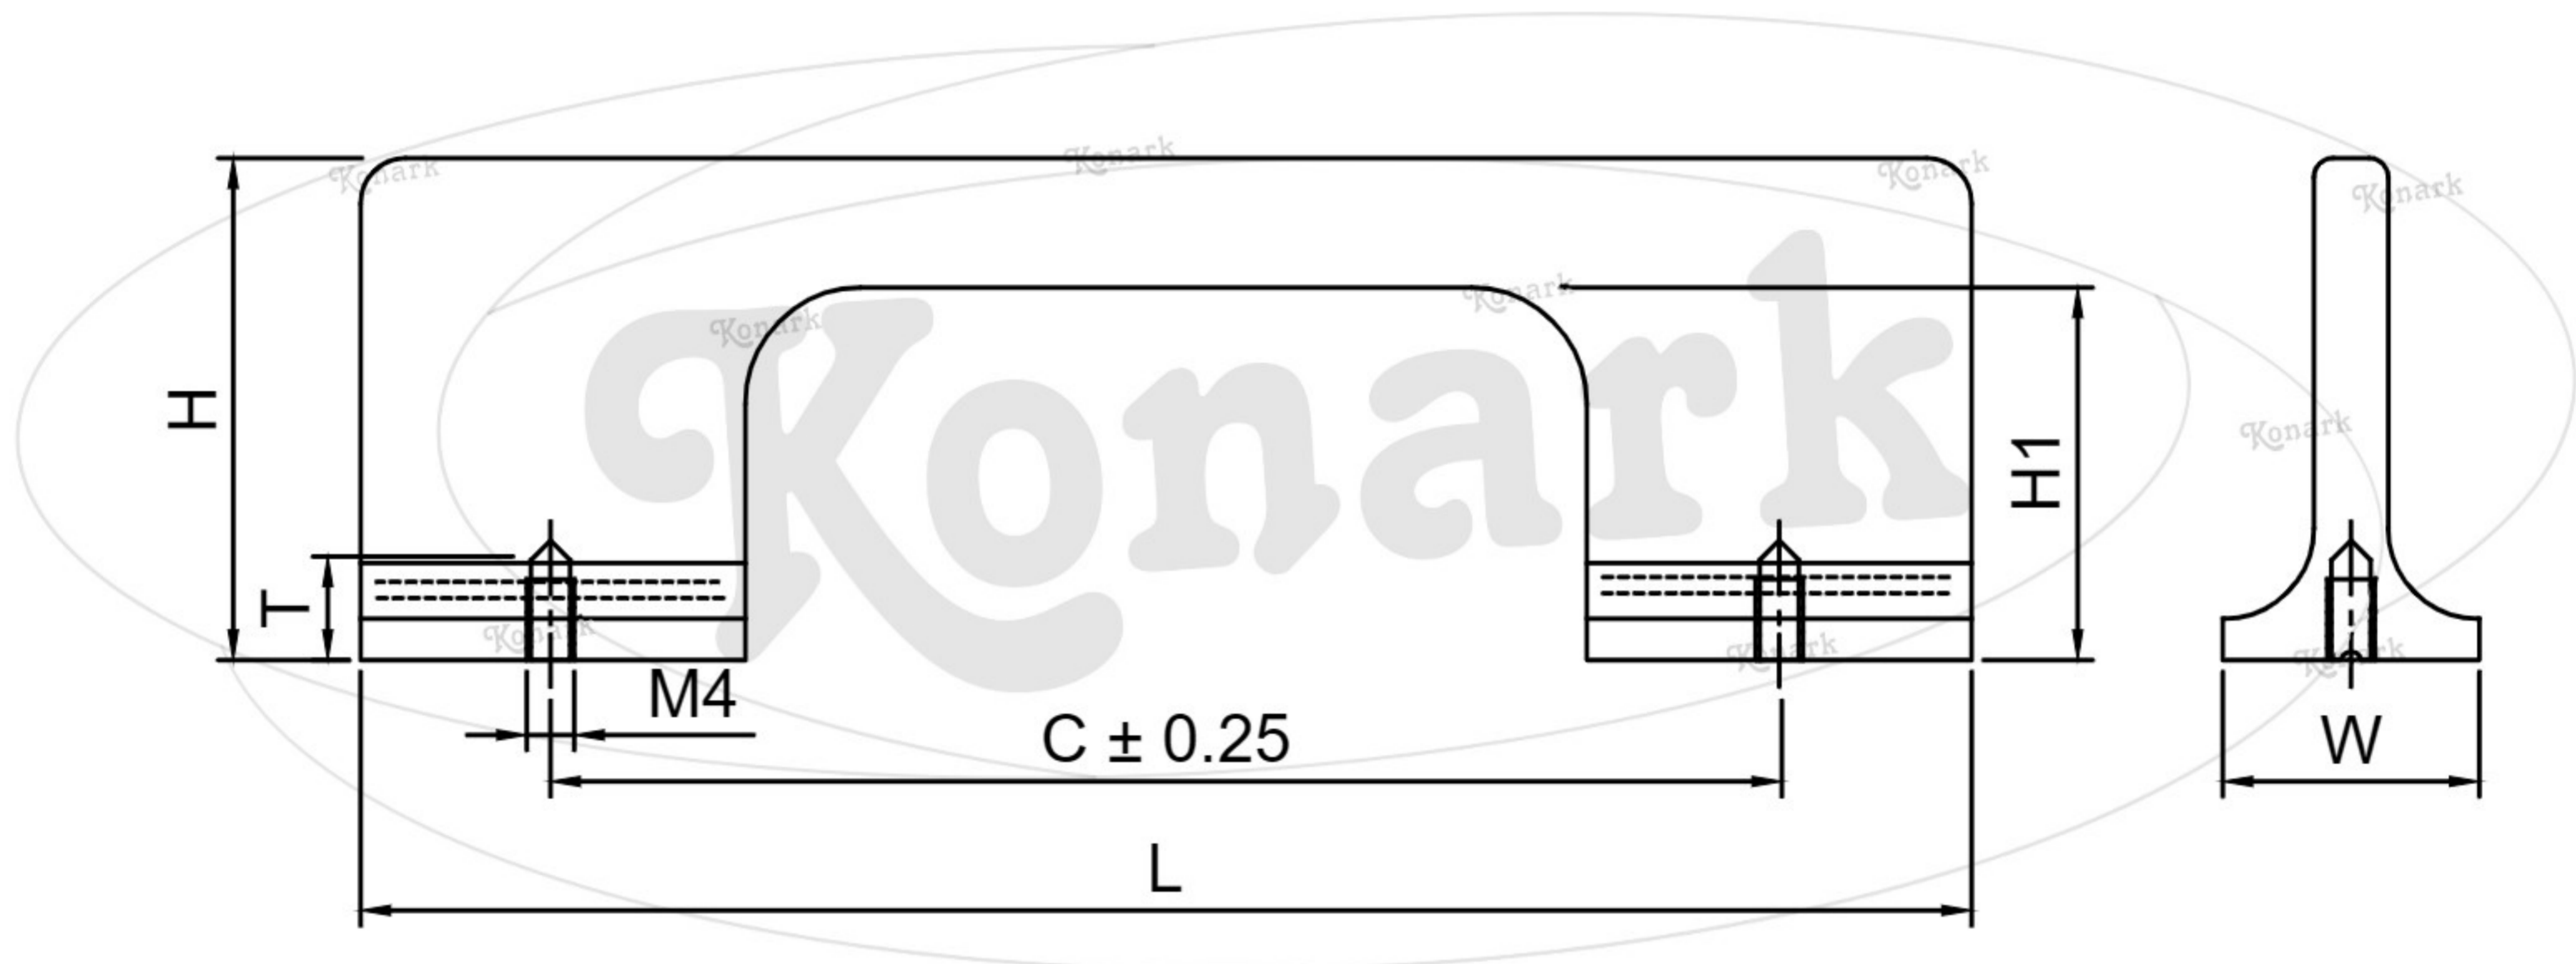

## Model : GFH-002

Finish	Size	Product Code	C	L	H	W	H1	T
MT CP SP MC BM RG BA CA	96mm	GFH-002 96	96	126	32	6	22	10
	128mm	GFH-002 128	128	158	32	6	22	10
	160mm	GFH-002 160	160	190	32	6	22	10
	192mm	GFH-002 192	192	222	32	6	22	10
	224mm	GFH-002 224	224	254	32	6	22	10
	256mm	GFH-002 256	256	286	32	6	22	10
	288mm	GFH-002 288	288	318	32	6	22	10