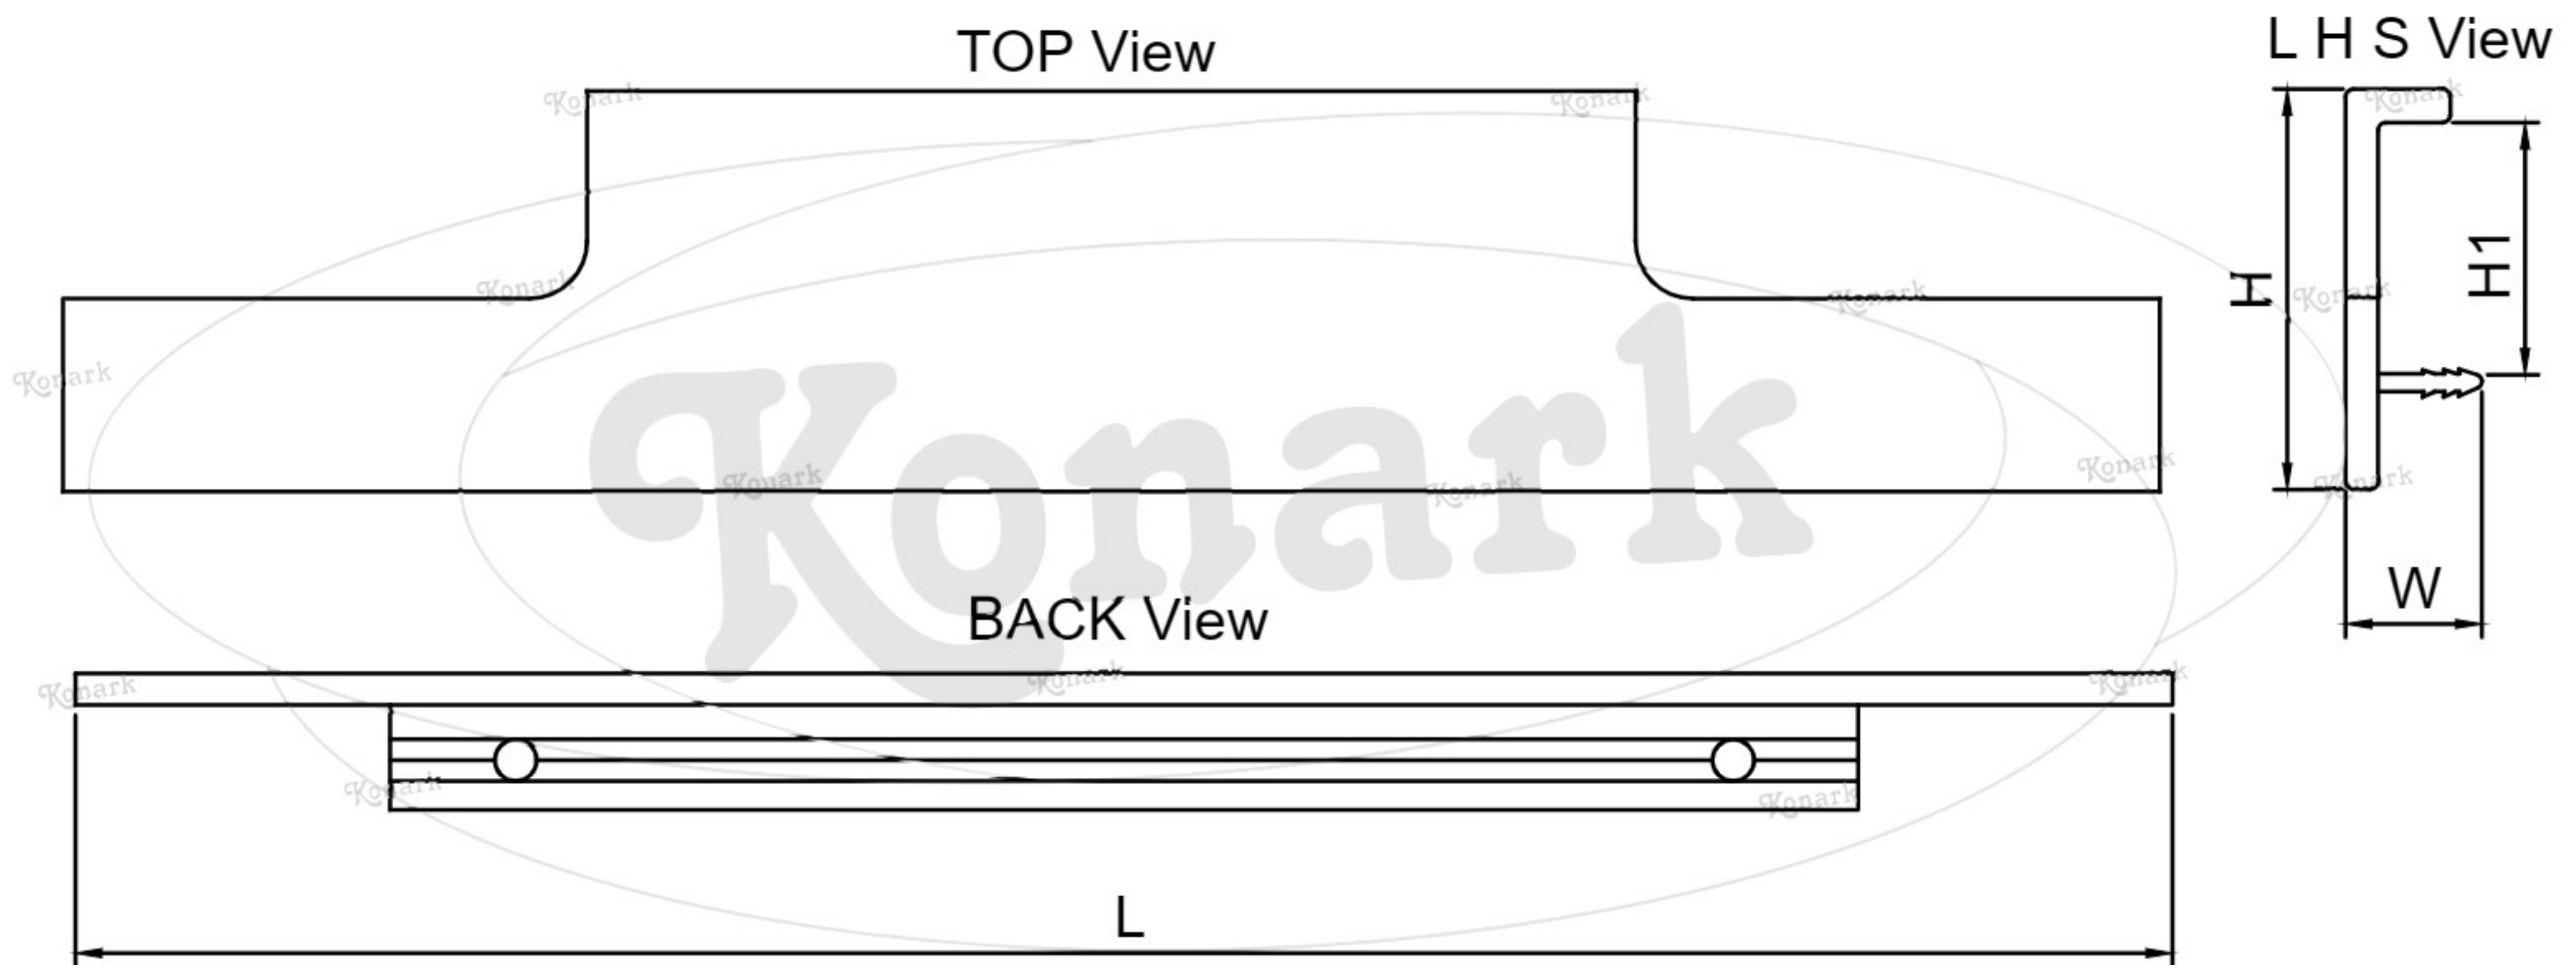

Model : SPH-003

Finish	Size	Product Code	L
MT CP SP MC BM RG BA CA	147mm	SPH-003 147	147
	197mm	SPH-003 197	197
	247mm	SPH-003 247	247
	297mm	SPH-003 297	297
	347mm	SPH-003 347	347
	397mm	SPH-003 397	397
	447mm	SPH-003 447	447
	497mm	SPH-003 497	497
	597mm	SPH-003 597	597
	697mm	SPH-003 697	697
	797mm	SPH-003 797	797
	897mm	SPH-003 897	897
	997mm	SPH-003 997	997
	1197mm	SPH-003 1197	1197