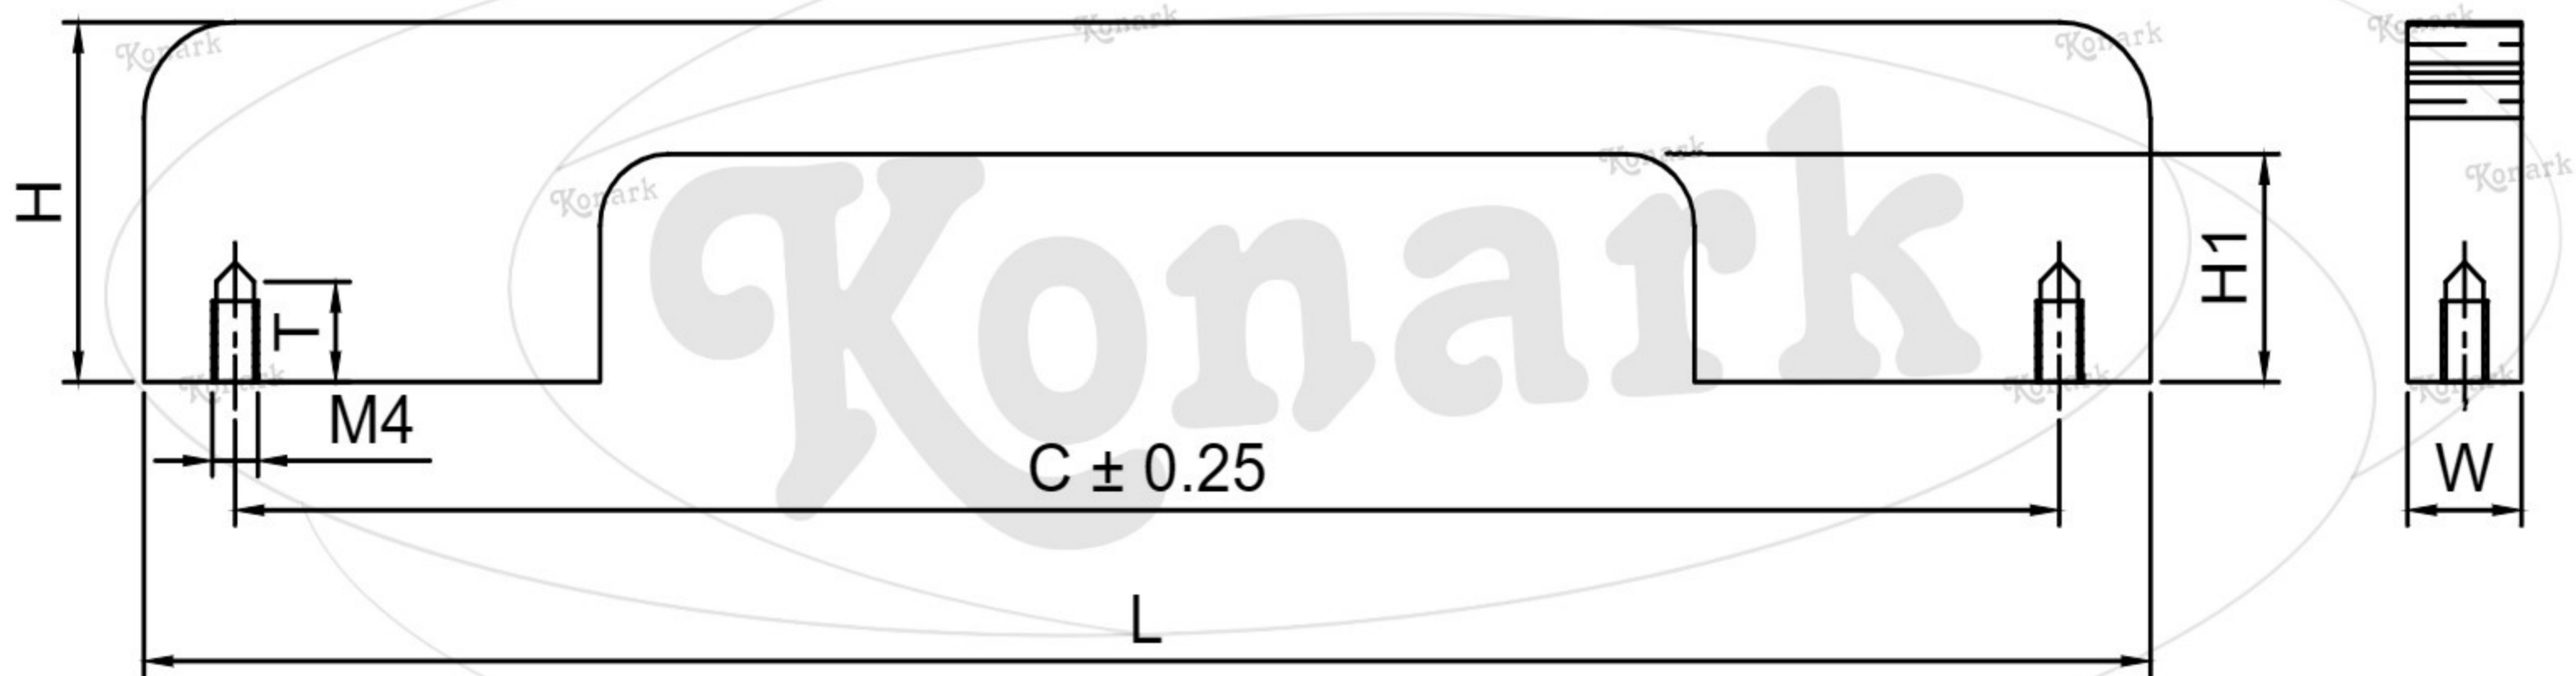

Model : GFH-003

Finish	Size	Product Code	C	L	H	W	H1	T
MT CP SP MC BM RG BA CA	96mm	GFH-003 96	96	112	30	10	19	10
	128mm	GFH-003 128	128	144	30	10	19	10
	160mm	GFH-003 160	160	176	30	10	19	10
	224mm	GFH-003 224	224	240	30	10	19	10
	288mm	GFH-003 288	288	280	30	10	19	10
	320mm	GFH-003 320	320	336	30	10	19	10