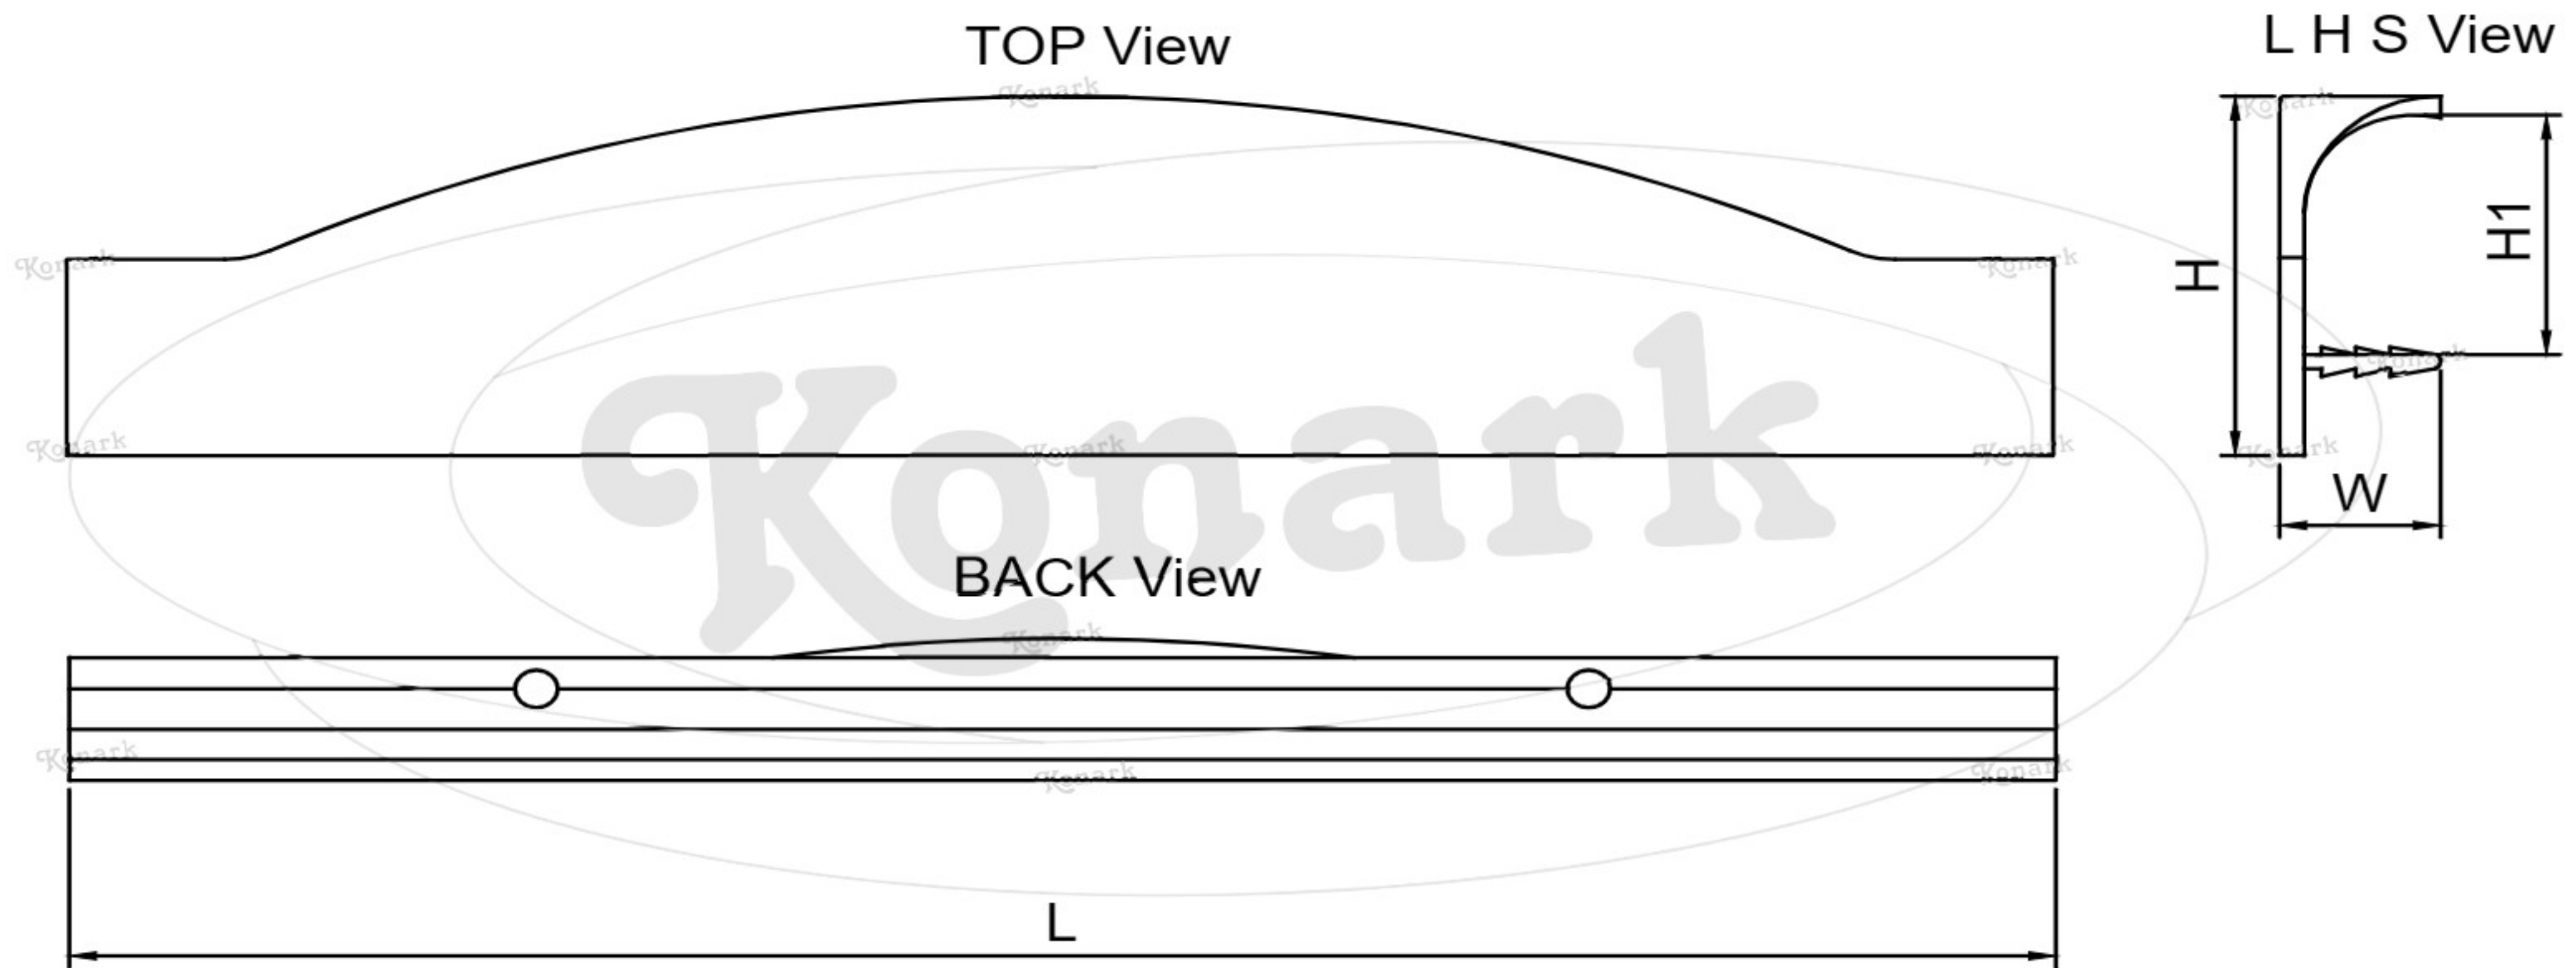

Model : SPH-004

Finish	Size	Product Code	L
MT CP SP MC BM RG BA CA	150mm	SPH-004 150	150
	180mm	SPH-004 180	180
	210mm	SPH-004 210	210
	250mm	SPH-004 250	250
	280mm	SPH-004 280	280
	310mm	SPH-004 310	310
	350mm	SPH-004 350	350
	400mm	SPH-004 400	400
	500mm	SPH-004 500	500
	600mm	SPH-004 600	600
	800mm	SPH-004 800	800