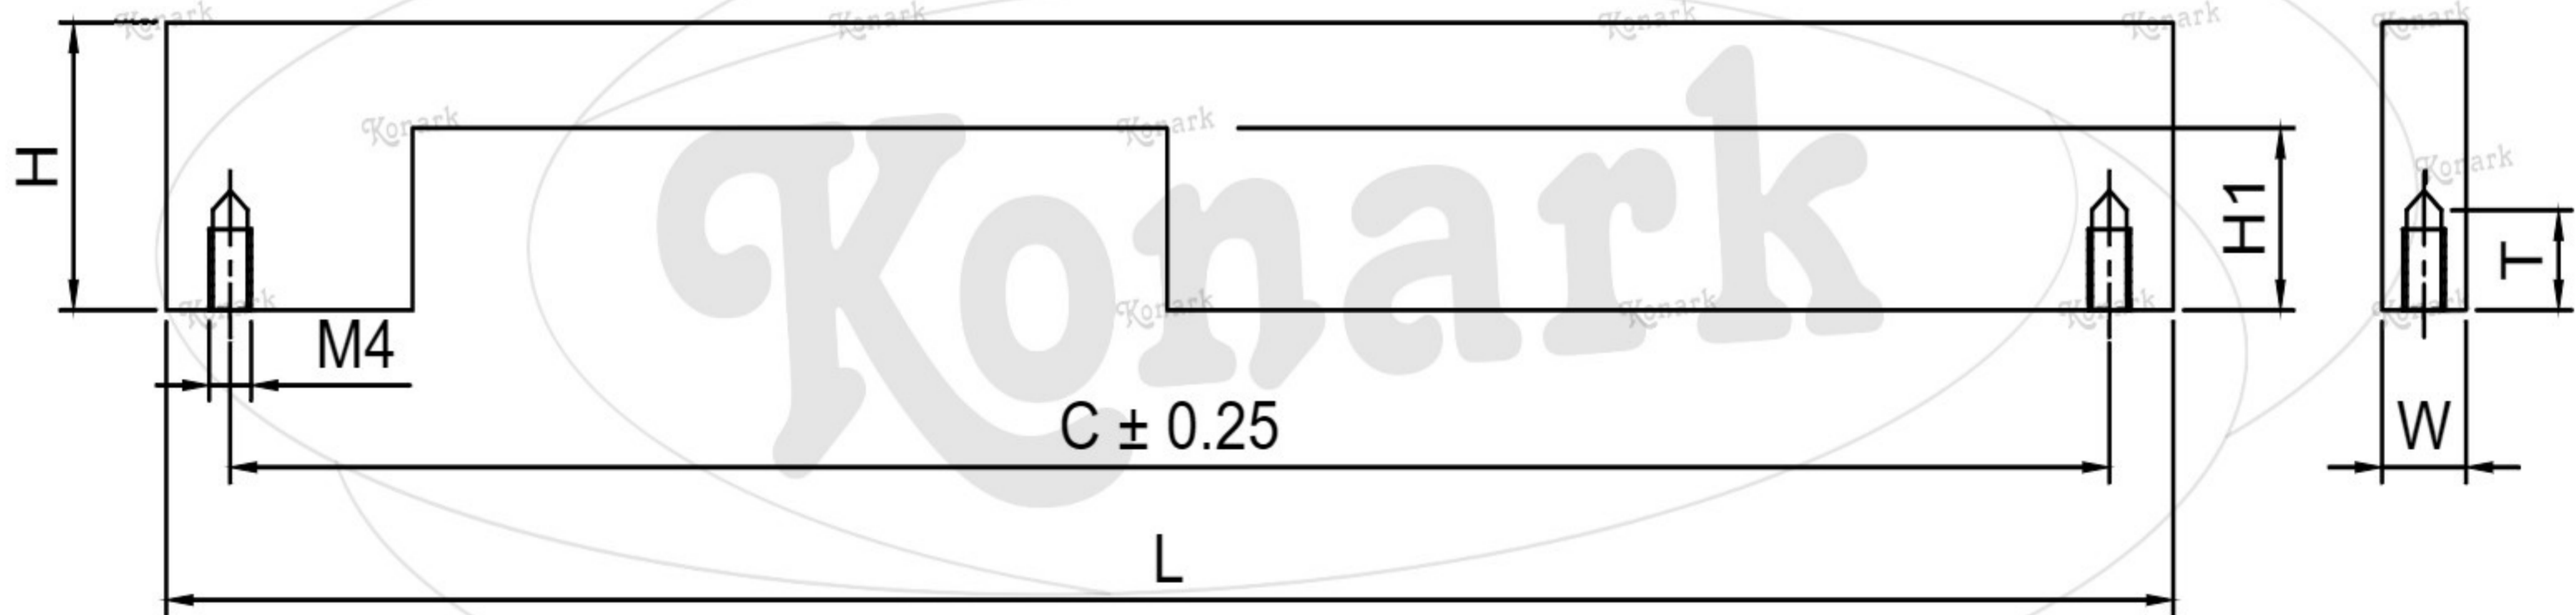

## Model : GFH-004

Finish	Size	Product Code	C	L	H	W	H1	T
MT CP SP MC	224mm	GFH-004 224	224	240	30	10	19	10
	256mm	GFH-004 256	256	172	30	10	19	10
	288mm	GFH-004 288	288	304	30	10	19	10
	320mm	GFH-004 320	320	336	30	10	19	10
BM RG BA CA								