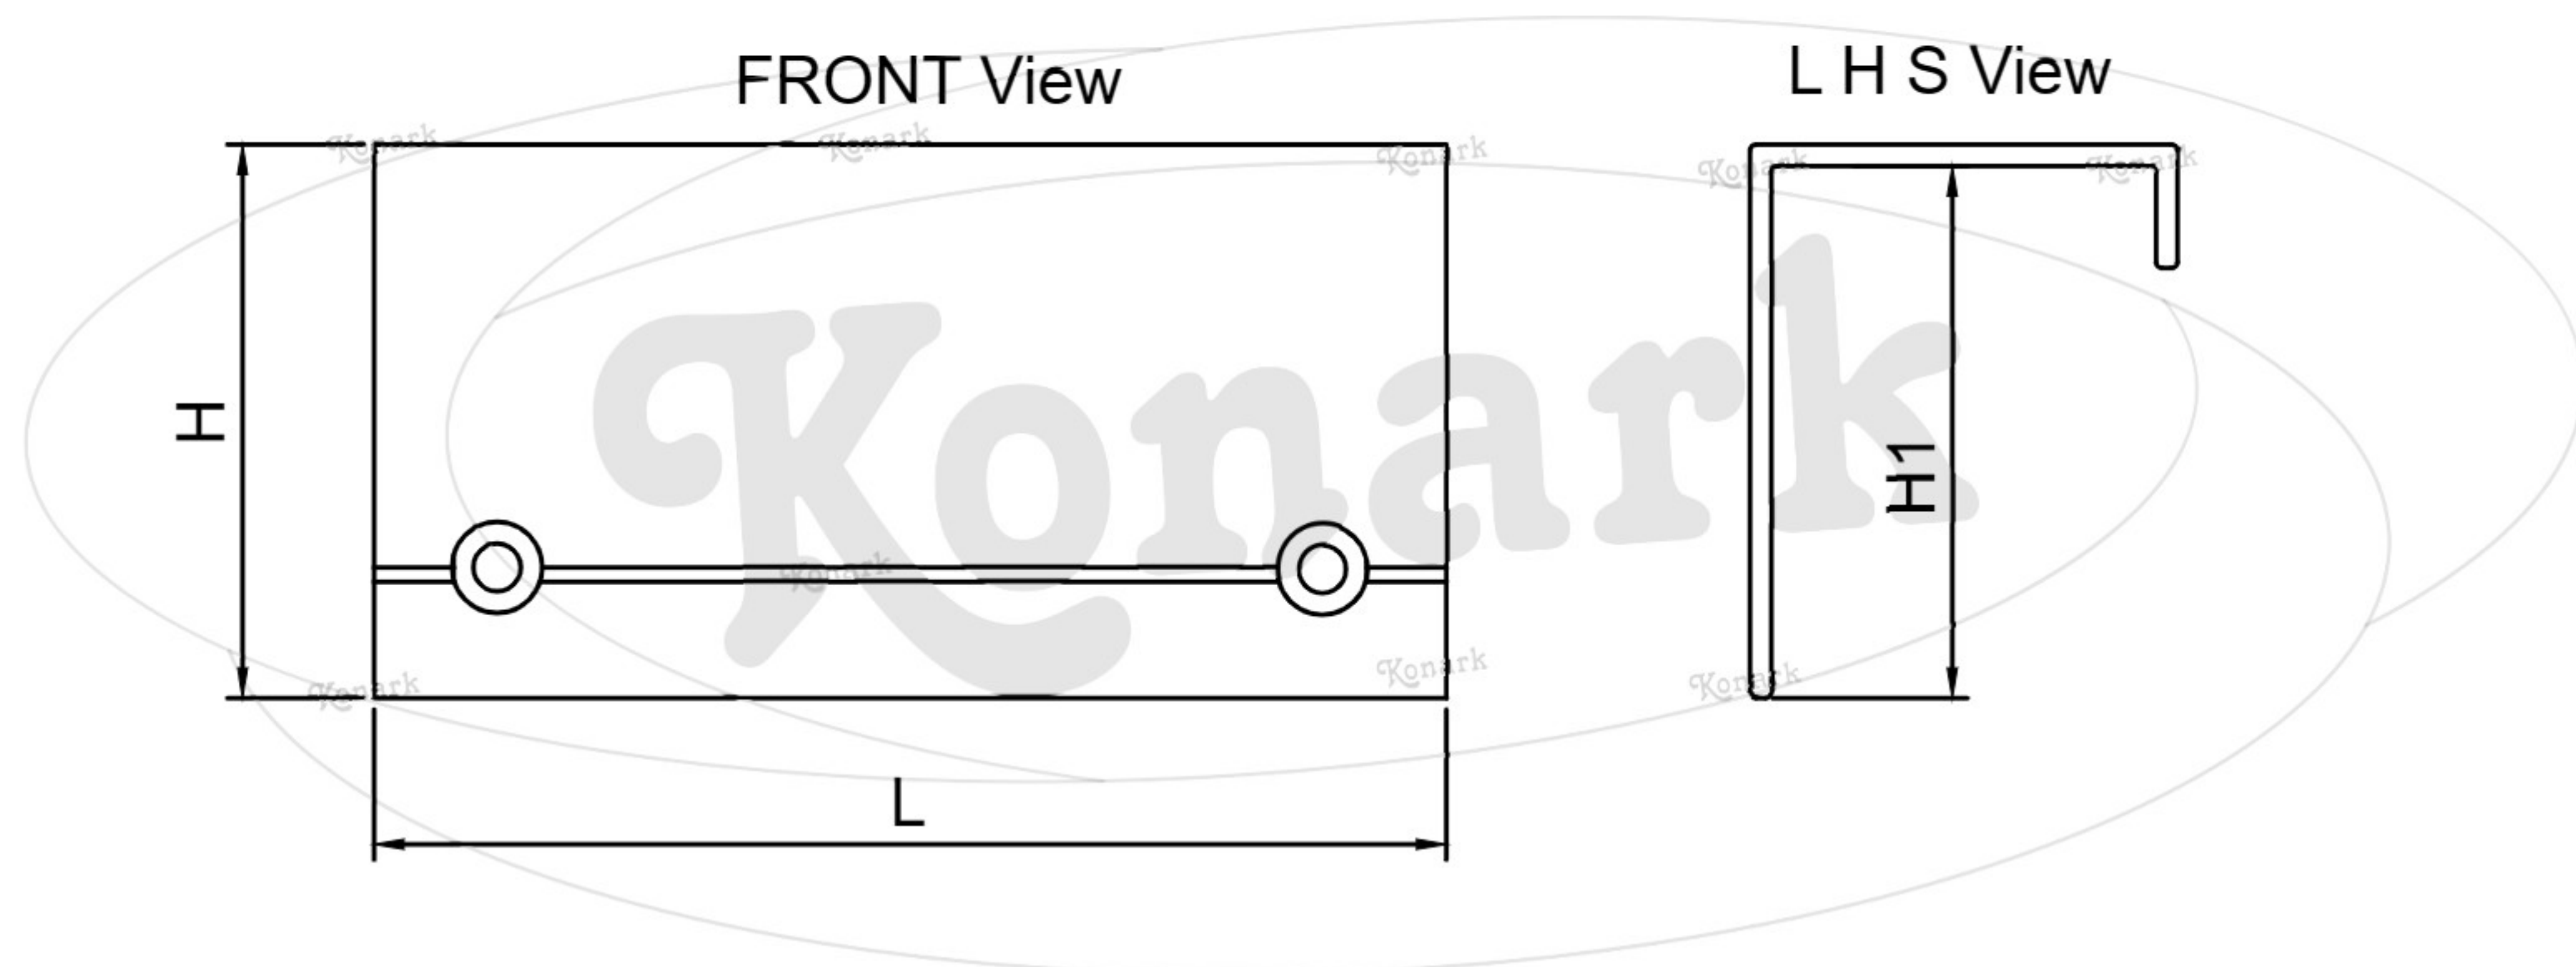

Model : SPH-005

Finish	Size	Product Code	L
MT CP SP MC BM RG BA CA	147mm	SPH-005 147	147
	197mm	SPH-005 197	197
	247mm	SPH-005 247	247
	297mm	SPH-005 297	297
	347mm	SPH-005 347	347
	397mm	SPH-005 397	397
	447mm	SPH-005 447	447
	497mm	SPH-005 497	497
	597mm	SPH-005 597	597
	697mm	SPH-005 697	697
	797mm	SPH-005 797	797
	897mm	SPH-005 897	897
	997mm	SPH-005 997	997
	1197mm	SPH-005 1197	1197