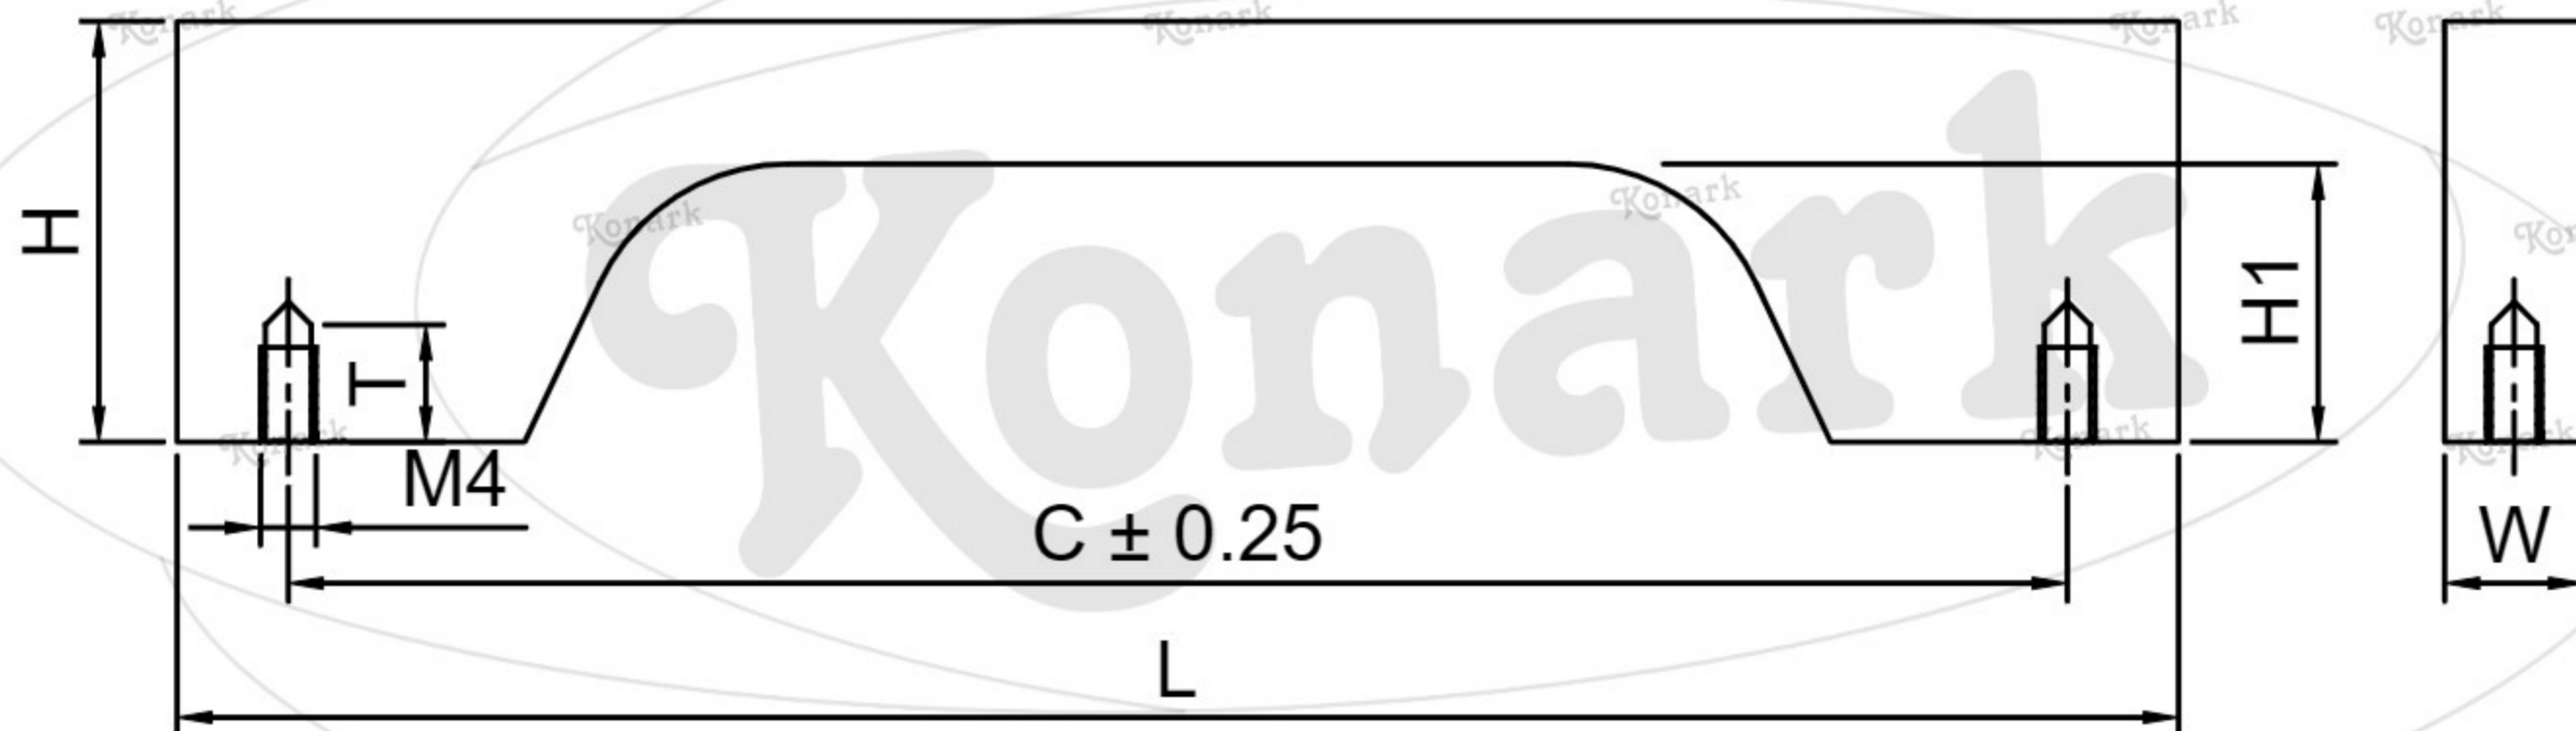

## Model : GFH-005

Finish	Size	Product Code	C	L	H	W	H1	T
MT CP SP MC BM RG BA CA	96mm	GFH-005 96	96	112	30	10	20	8
	128mm	GFH-005 128	128	144	30	10	20	8
	160mm	GFH-005 160	160	176	30	10	20	8
	224mm	GFH-005 224	224	240	30	10	20	8
	288mm	GFH-005 288	288	280	30	10	20	8
	320mm	GFH-005 320	320	336	30	10	20	8