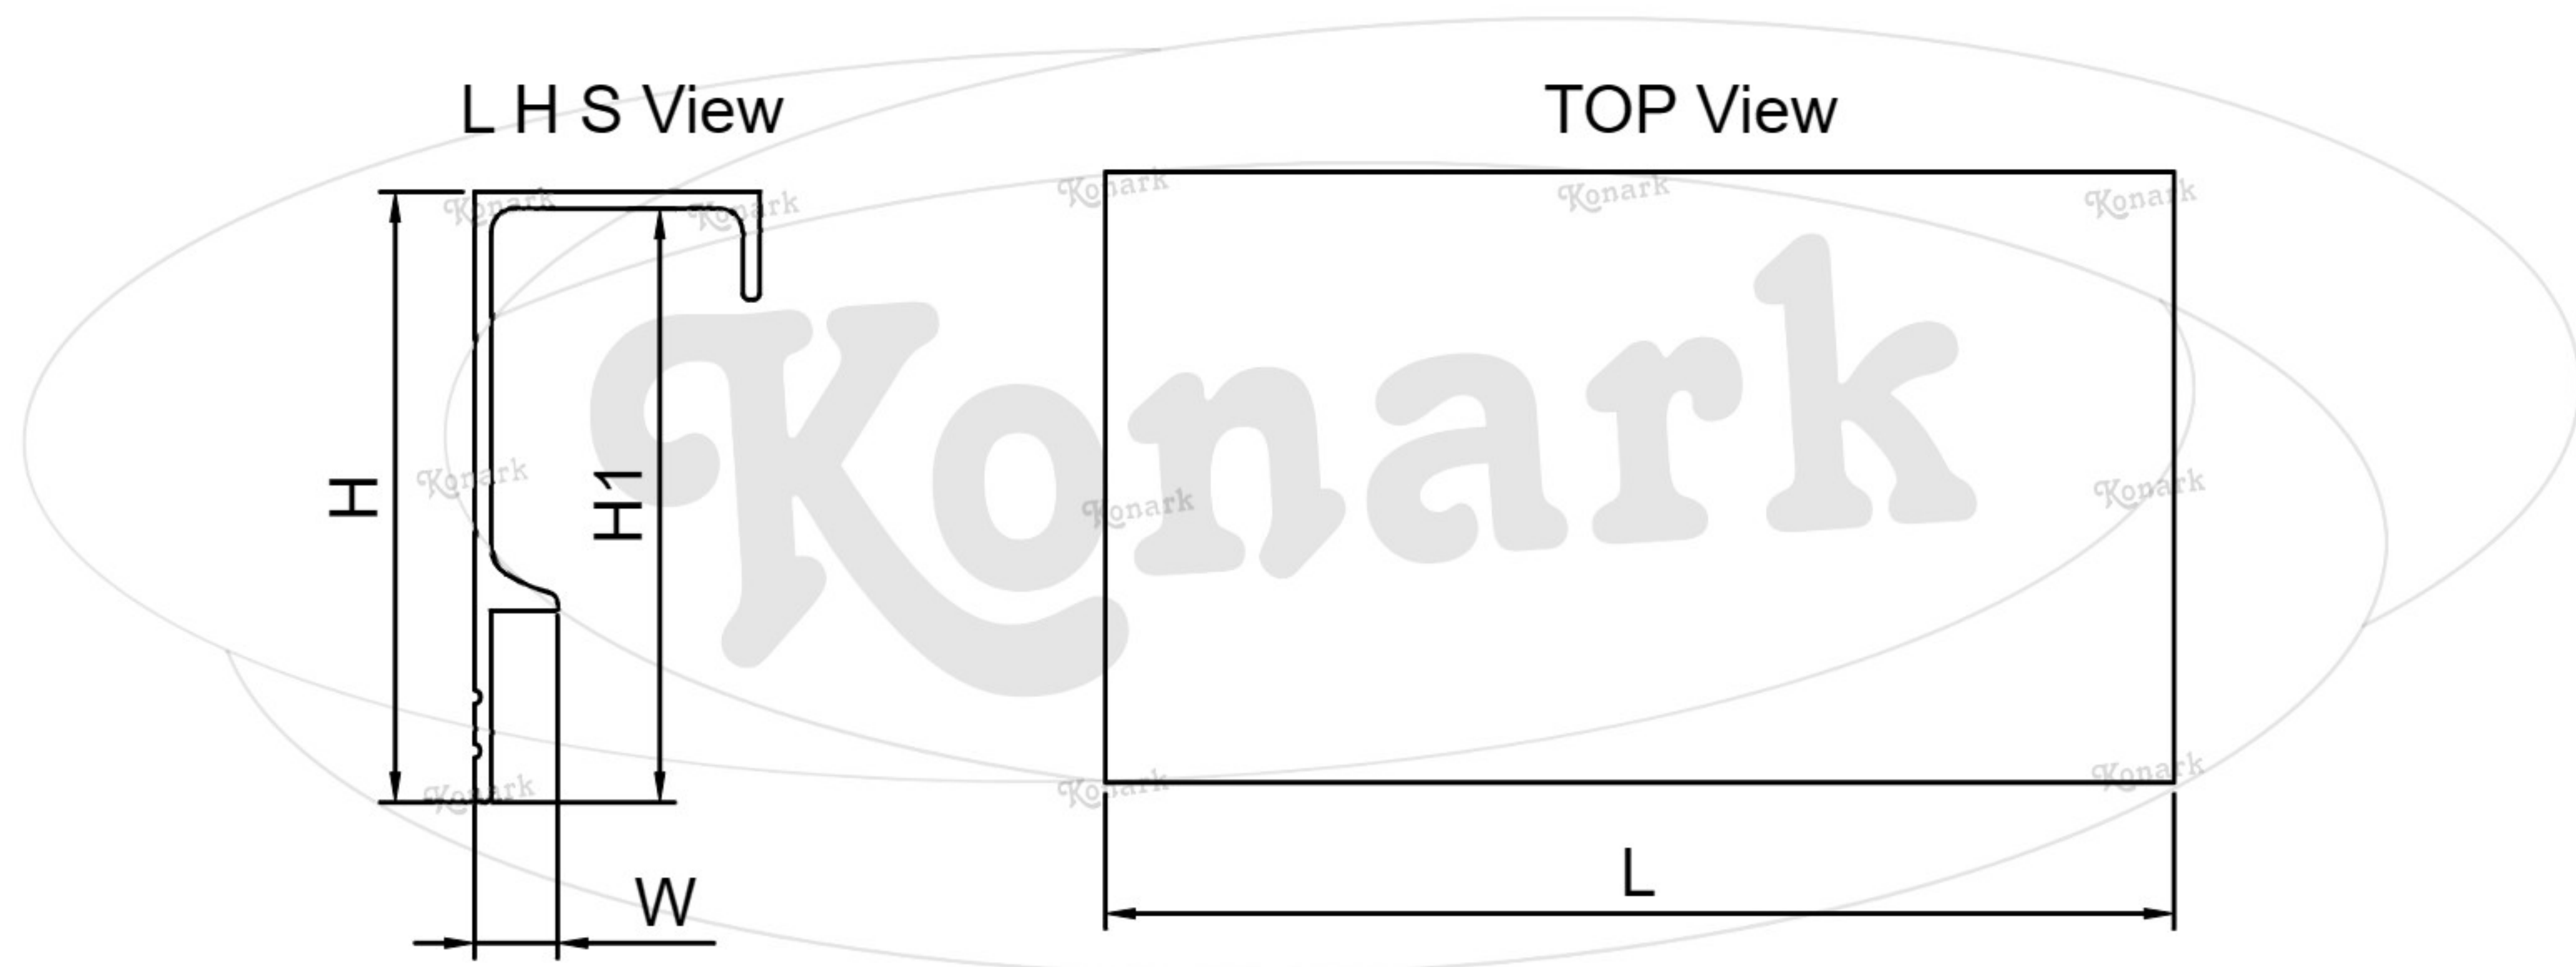

Model : SPH-006

Finish	Size	Product Code	L
MT CP SP MC BM RG BA CA	147mm	SPH-006 147	147
	197mm	SPH-006 197	197
	247mm	SPH-006 247	247
	297mm	SPH-006 297	297
	347mm	SPH-006 347	347
	397mm	SPH-006 397	397
	447mm	SPH-006 447	447
	497mm	SPH-006 497	497
	597mm	SPH-006 597	597
	697mm	SPH-006 697	697
	797mm	SPH-006 797	797
	897mm	SPH-006 897	897
	997mm	SPH-006 997	997
	1197mm	SPH-006 1197	1197