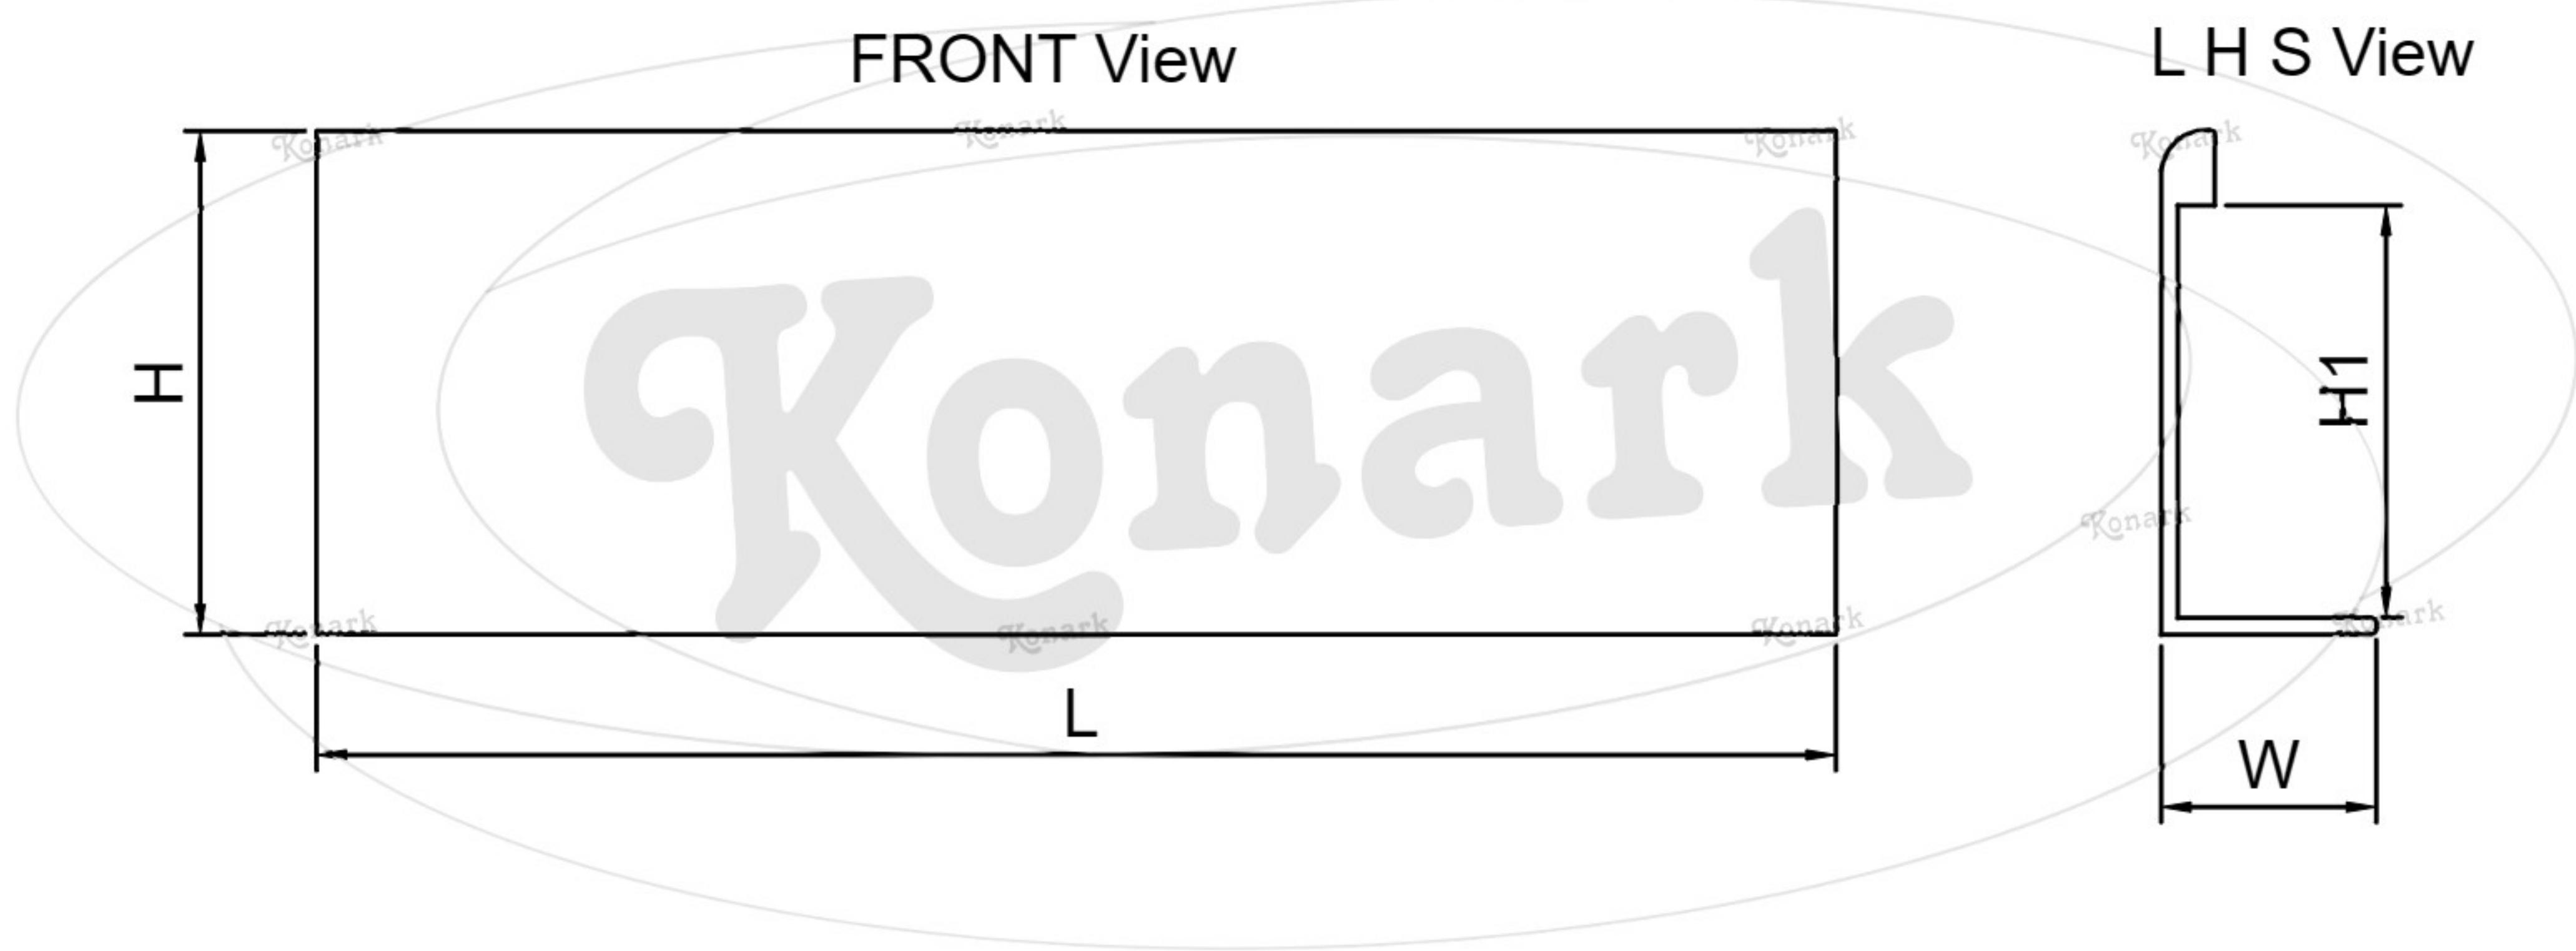

Model : SPH-007

Finish	Size	Product Code	L
MT CP SP MC BM RG BA CA	147mm	SPH-007 147	147
	197mm	SPH-007 197	197
	247mm	SPH-007 247	247
	297mm	SPH-007 297	297
	347mm	SPH-007 347	347
	397mm	SPH-007 397	397
	447mm	SPH-007 447	447
	497mm	SPH-007 497	497
	597mm	SPH-007 597	597
	697mm	SPH-007 697	697
	797mm	SPH-007 797	797
	897mm	SPH-007 897	897
	997mm	SPH-007 997	997
	1197mm	SPH-007 1197	1197