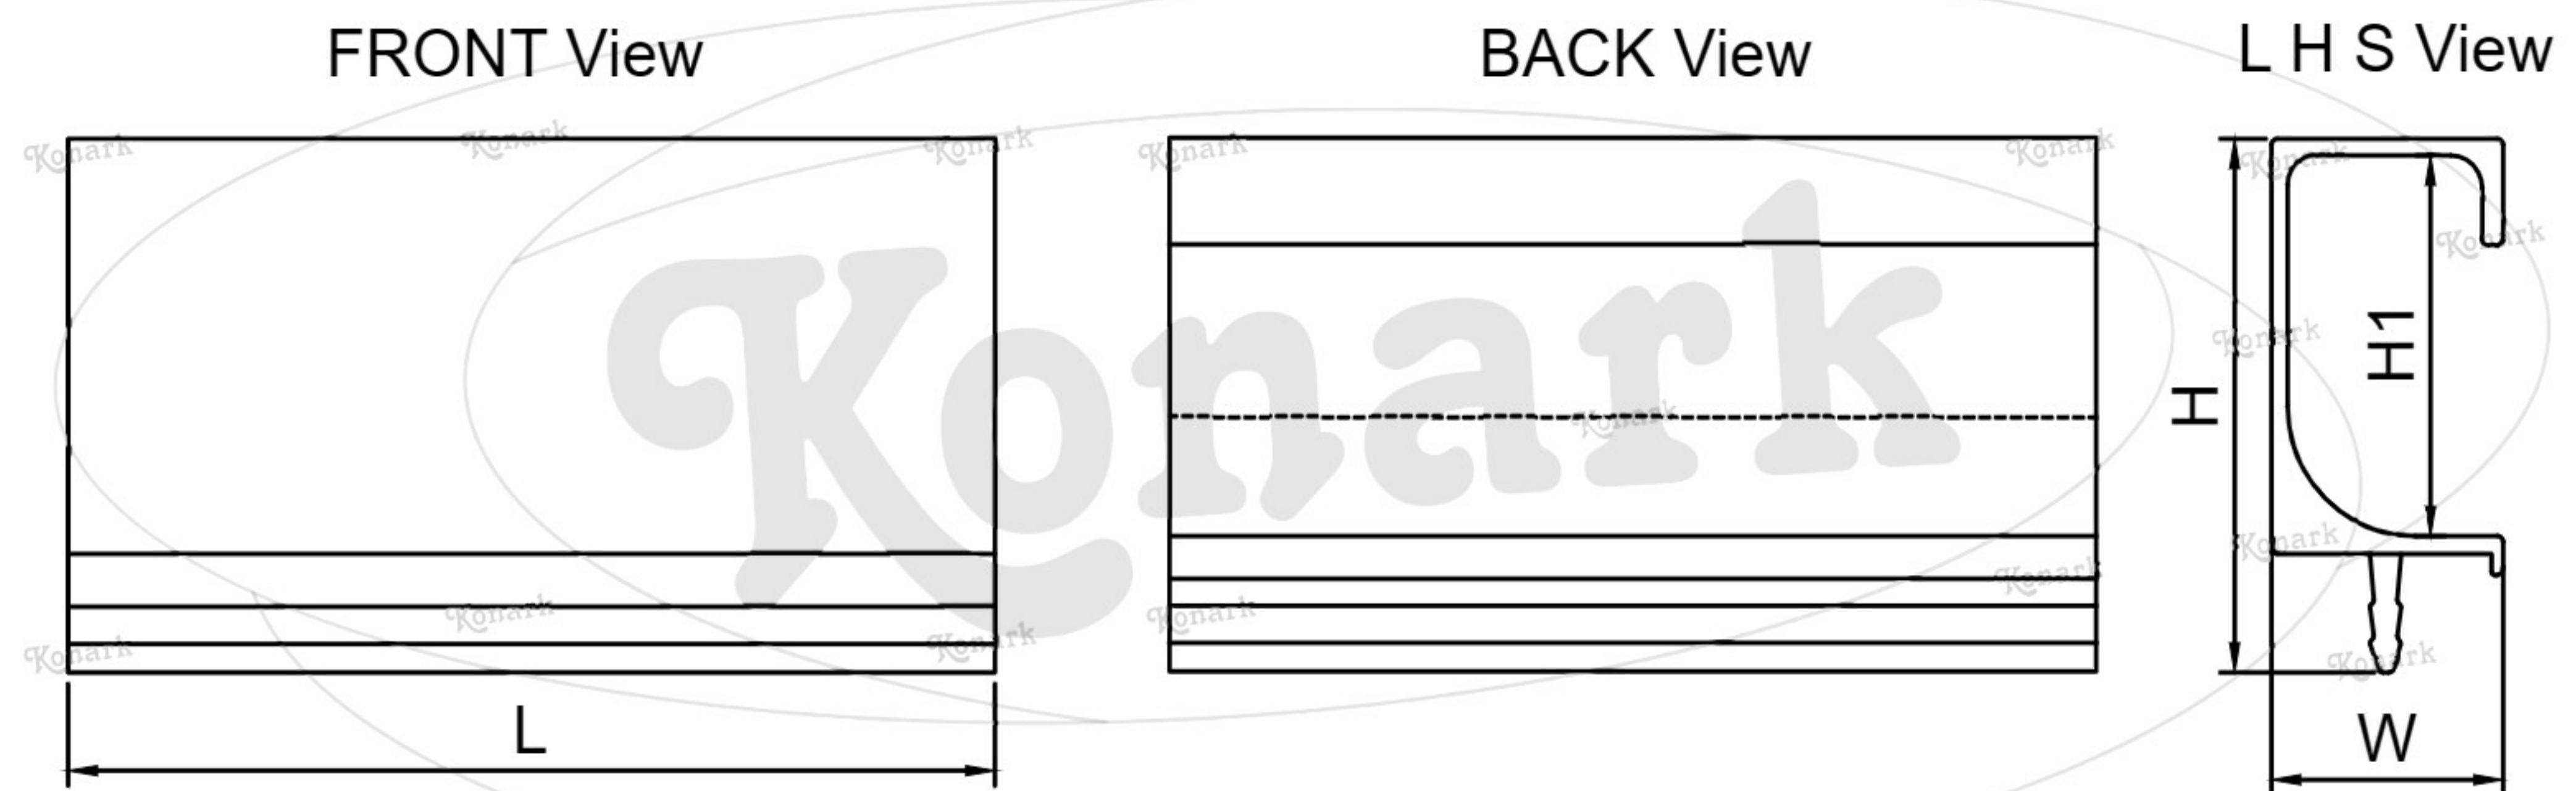

## Model : SPH-009

Finish	Size	Product Code	L
MT CP SP MC BM RG BA CA	147mm	SPH-009 147	147
	197mm	SPH-009 197	197
	247mm	SPH-009 247	247
	297mm	SPH-009 297	297
	347mm	SPH-009 347	347
	397mm	SPH-009 397	397
	447mm	SPH-009 447	447
	497mm	SPH-009 497	497
	597mm	SPH-009 597	597
	697mm	SPH-009 697	697
	797mm	SPH-009 797	797
	897mm	SPH-009 897	897
	997mm	SPH-009 997	997
	1197mm	SPH-009 1197	1197